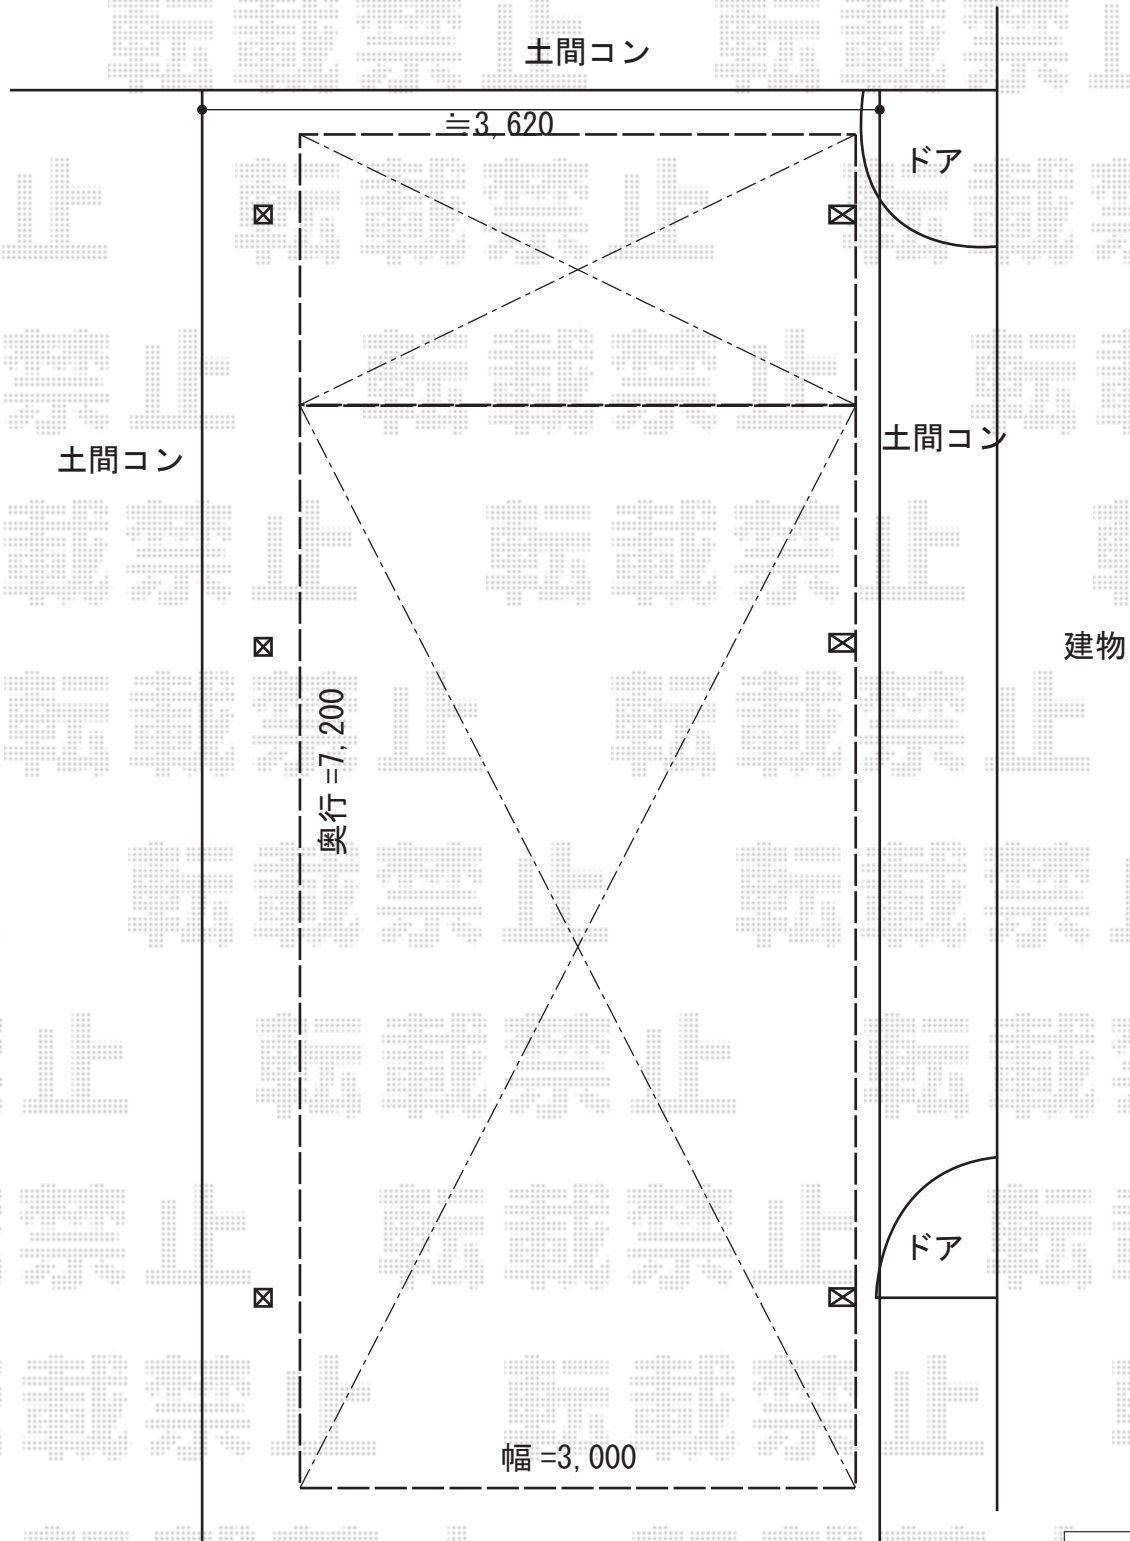

カーポート 施工概略図

YKK AP レイナポートグラン 延長 積雪～20cm対応

幅= 3,000mm

奥行= 7,200mm

色： プラチナステン

屋根材： 熱線遮断ポリカーボネート（アースブルーマット調）

柱仕様： ハイルーフ柱仕様（有効高 約2,350mm）

YKK AP レイナポートグラン 着脱式サポート 標準・ハイルーフ兼用

2本入り×1/1本入り×1

色： プラチナステン

担当者

塚田