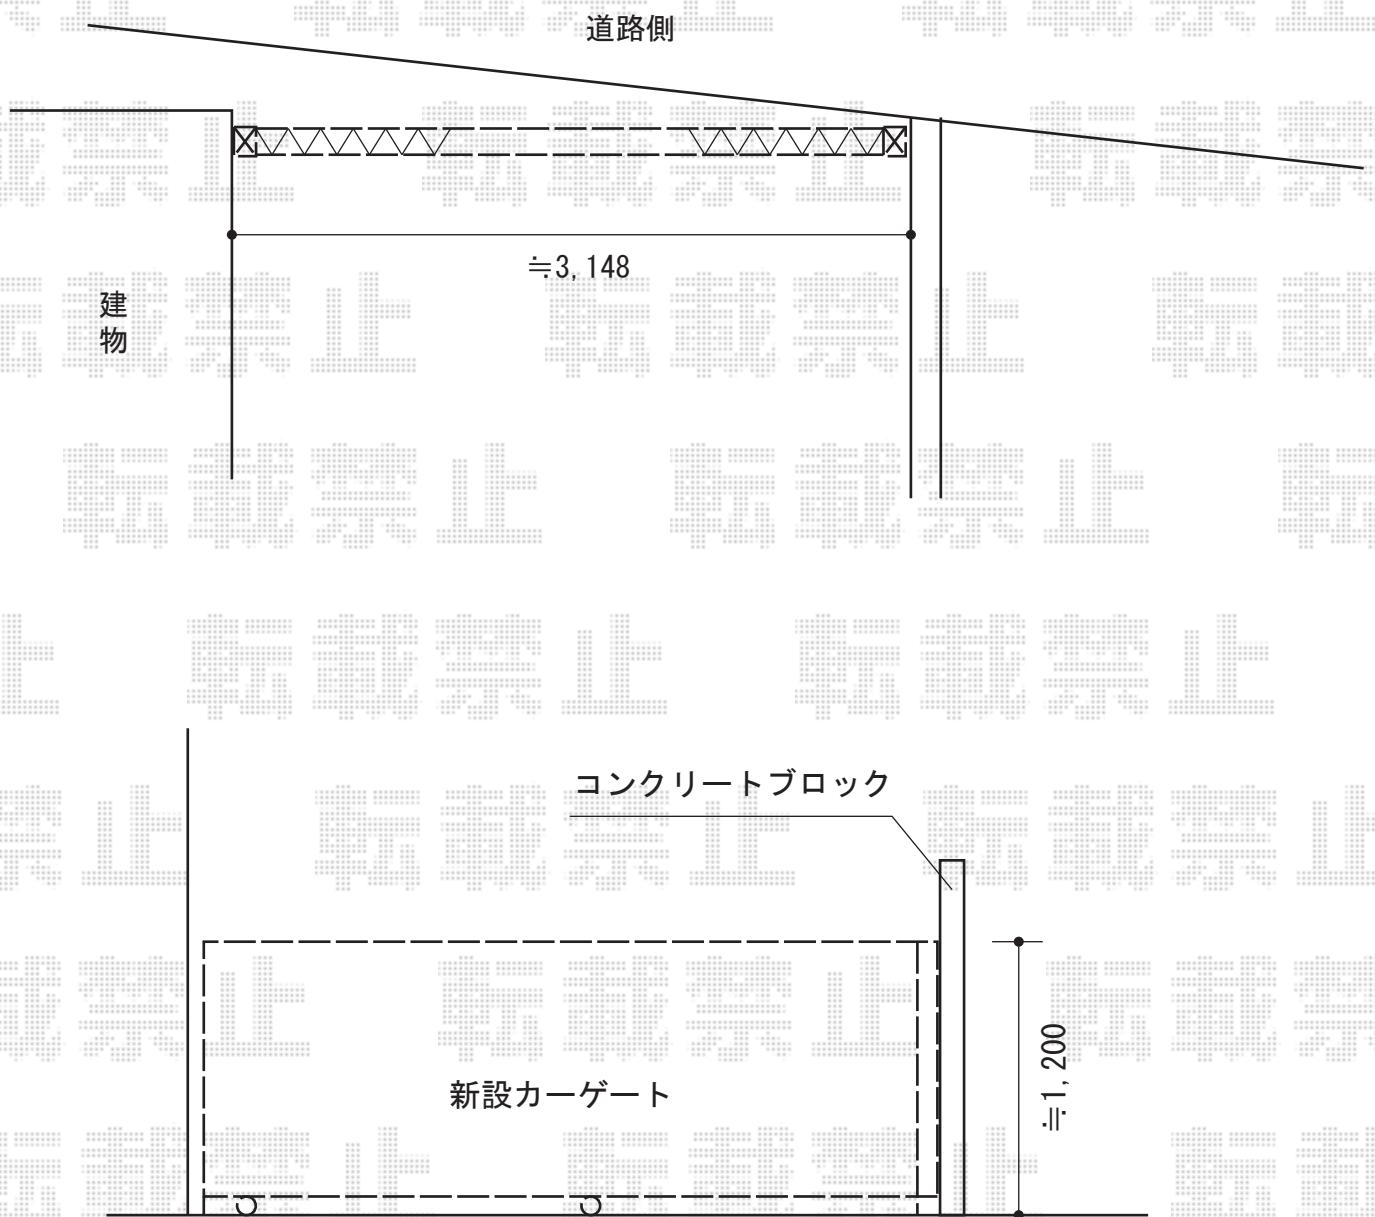

カーゲート 施工概略図

Value Select トリップゲート RA型 ノンレール 片開き 33S
開口幅=3,190mm
全幅=3,290mm
たたみ幅=347mm
高さ=1,182mm
色：ダークブロンズ
キャスター数：2箇所
落棒数：2本

2014-6-230907

担当者

松保