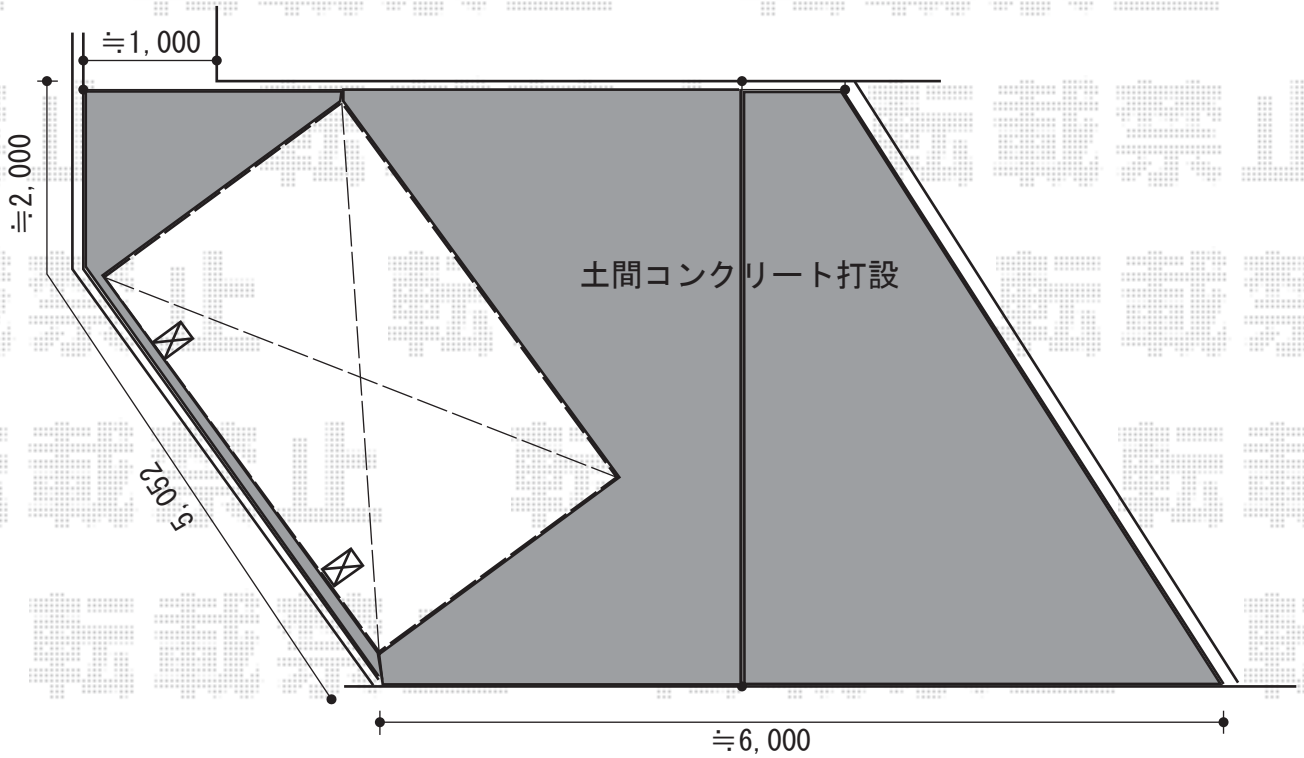

カーポート工事 施工概略図

YKK AP レイナポートグラン積雪～20cm対応
幅=2,700mm
奥行=5,052mm
色：ブラウン
屋根材：熱線遮断ポリカーボネート（アースブルーマット調）
柱仕様：標準柱仕様（有効高 約2,000mm）

YKK AP レイナポートグラン積雪～20cm対応 着脱式サポート（2本入り）
色：ブラウン
仕様：標準・ハイルーフ兼用
数量：1セット

担当者

岩崎