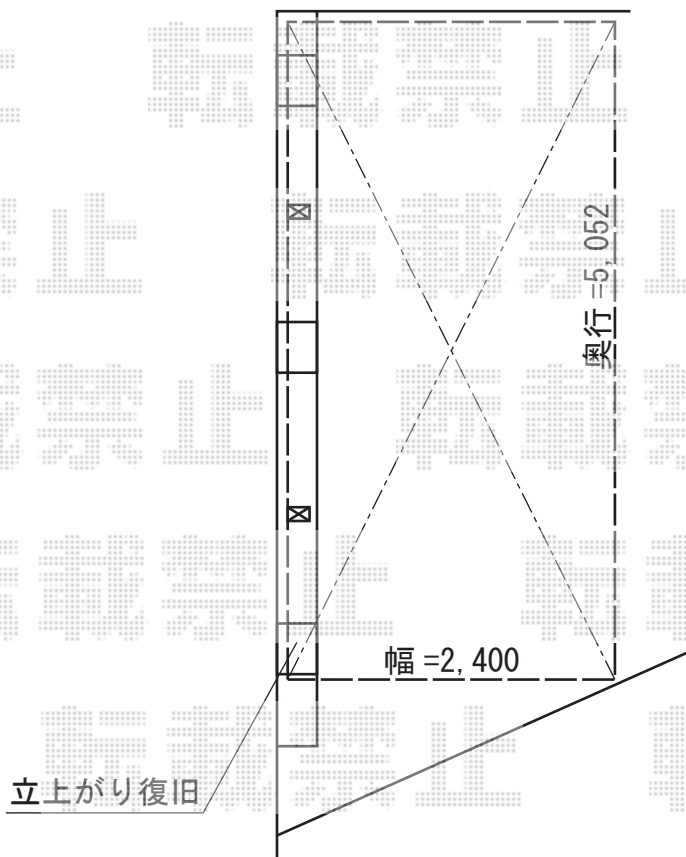

カーポート 施工概略図

Value Select プレシオスポート 積雪～20cm対応
幅= 2,400mm
奥行= 5,052mm
色： グレースブラウン
屋根材： ポリカーボネート（スカイブルー）
柱仕様： ハイルフ柱仕様（有効高 約2,250mm）

担当者

岩崎