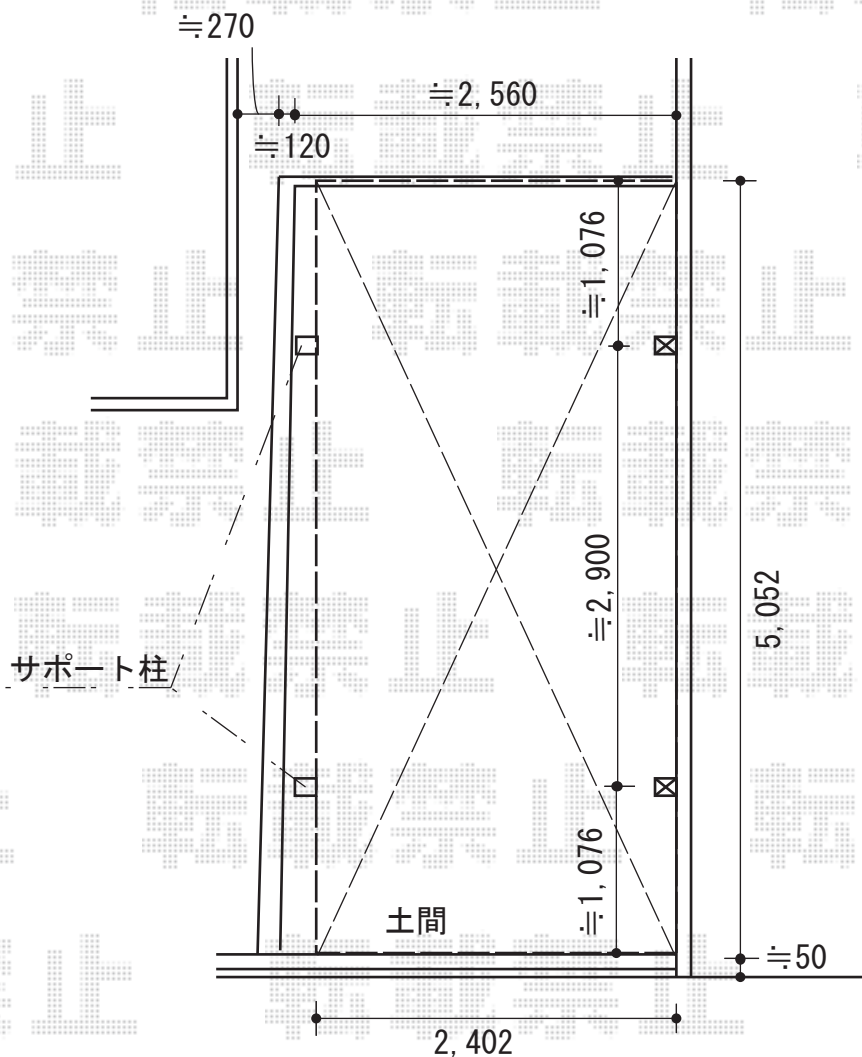

カーポート工事 施工概略図

YKK AP レイナキャップポートグラン 積雪~20cm対応
幅= 2,402mm
奥行= 5,052mm
色: ブラウン
屋根材: ポリカーボネート (トーマイマツト)
柱仕様: 標準柱仕様 (有効高 約2,000mm)

YKK AP レイナキャップポートグラン用 着脱式サポート (2本入り)
色: ブラウン
柱仕様: 標準柱仕様 (有効高 約2,000mm)
数量: 1セット

2014-6-230944

担当者

酒井