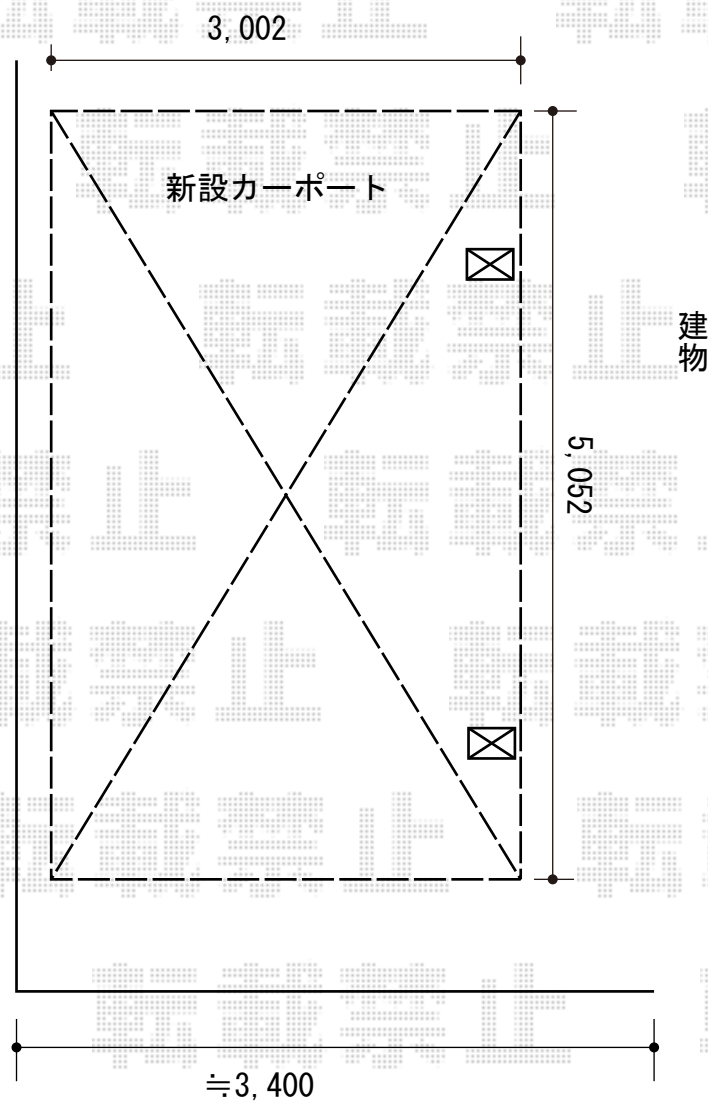

カーポート工事 施工概略図

YKK AP レイナキャップポートグラン積雪~20cm対応
幅=3,002mm
奥行=5,052mm
色：【未定】プラチナステン
屋根材：【未定】ポリカーボネート（アースブルー）
柱仕様：ハイルーフ柱仕様（有効高 約2,350mm）

担当者

酒井