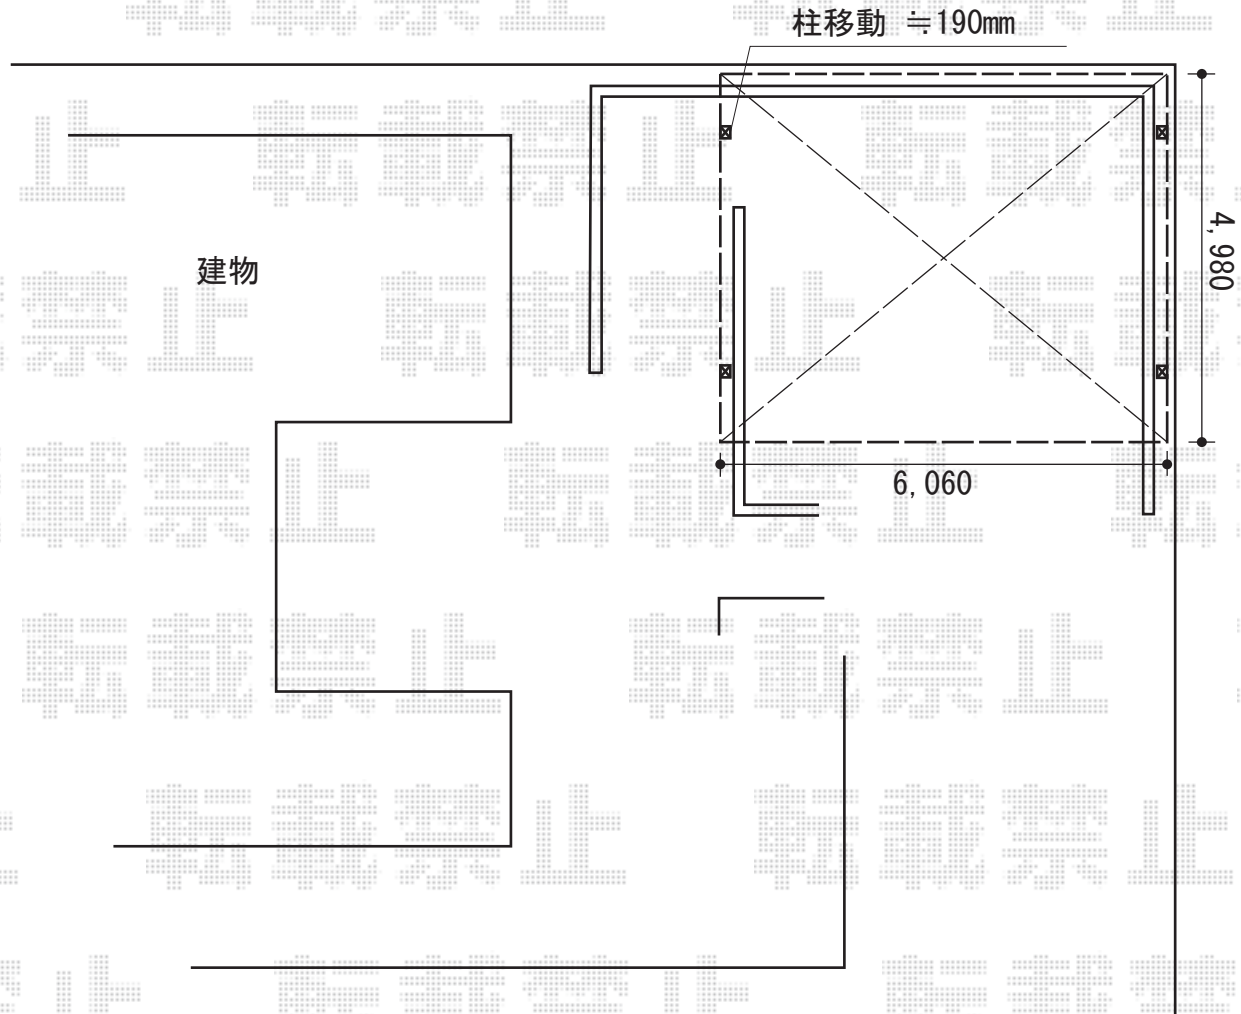

カーポート工事 施工概略図

トステム カーブポートシグマIII ワイド 積雪～20cm対応
幅= 6,060mm
奥行= 4,980mm
色： シャイングレー
屋根材： 【未定】ポリカーボネート（ブルースモーク）
柱仕様： ロング柱23仕様（有効高 約2,300mm）

トステム カーブポートシグマIII ワイド 積雪～20cm対応 収納式物干し（2本入り）
色： シャイングレー
仕様： 標準タイプ
数量： 1セット