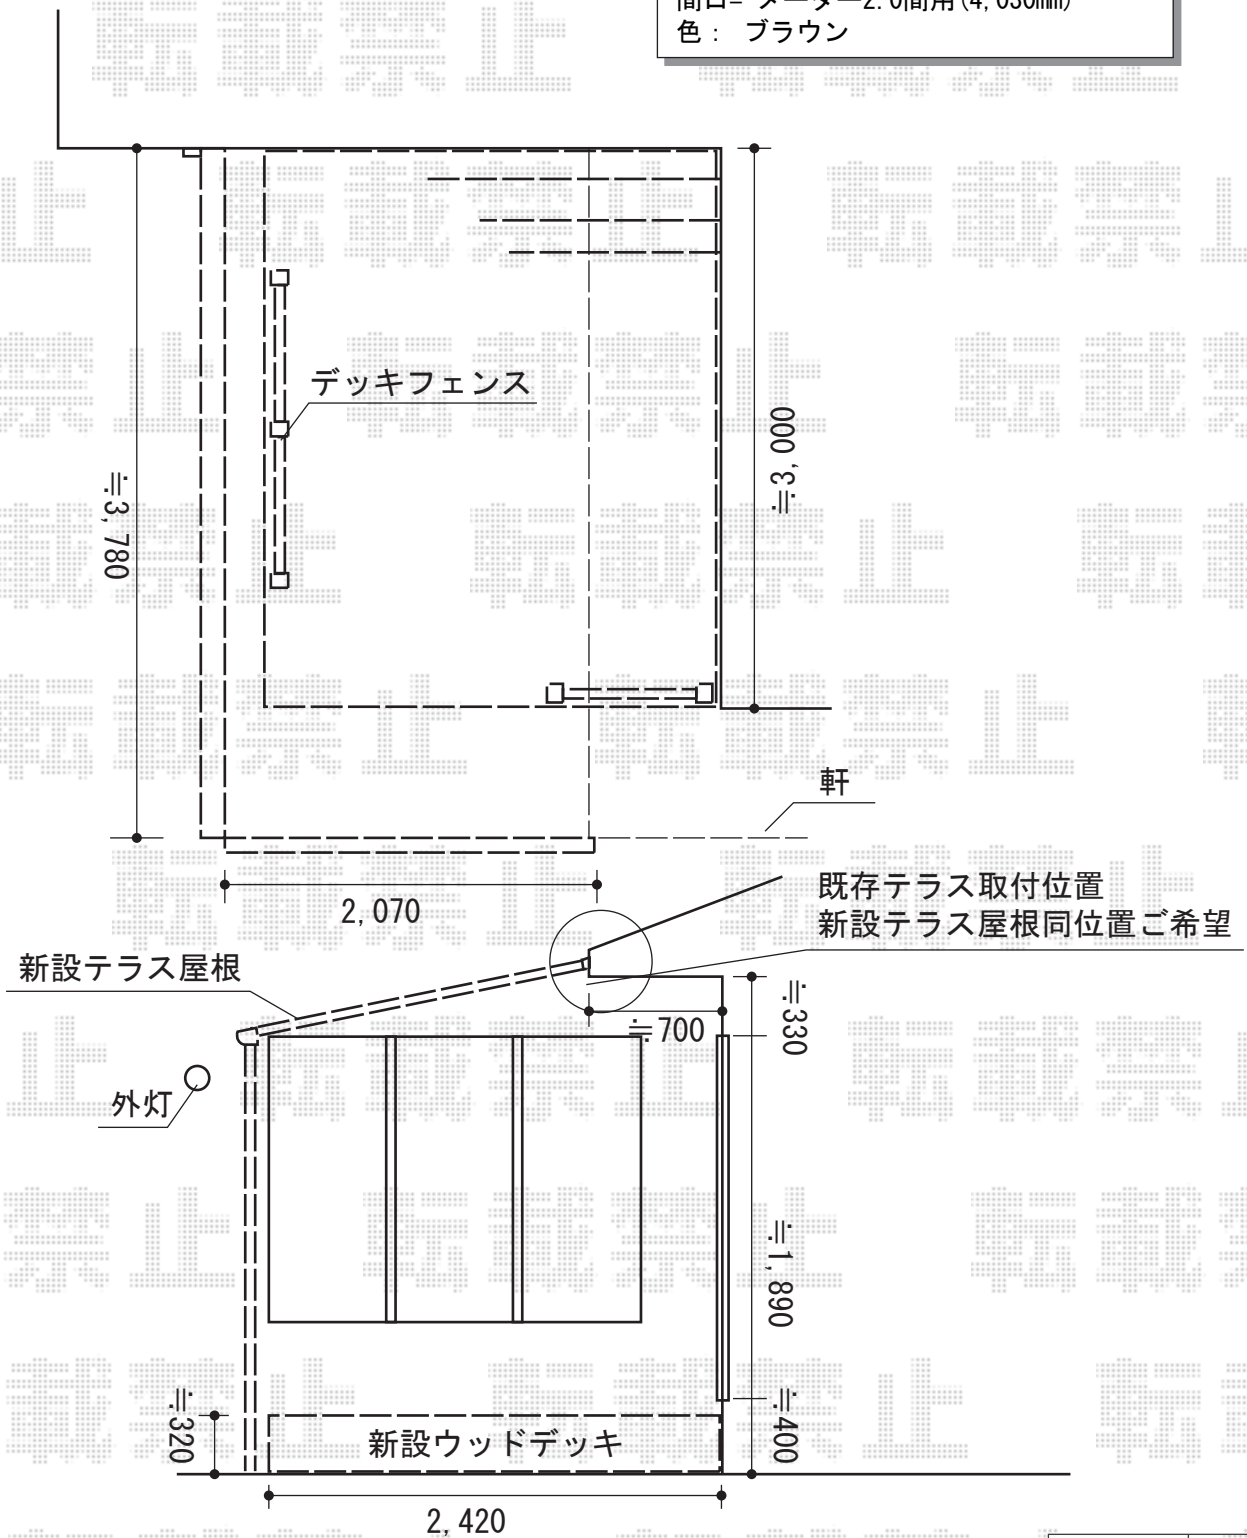

エクステリア商品 施工概略図

YKK AP ヴェクターテラス F型 1500 テラスタイプ 単体 積雪～50cm対応
 間口= メーター2.0間 (柱芯々3,845mm 屋根幅4,030mm)
 出幅= 7尺 (2,070mm)
 色: ブラウン
 屋根材: 熱線遮断ポリカーボネート (クリアマット調)
 柱仕様: 柱奥行移動タイプ (柱2本)
 施工方法: 上止め仕様

YKK AP ヴェクターテラス 自在垂木掛け
 間口= メーター2.0間用 (4,030mm)
 色: ブラウン