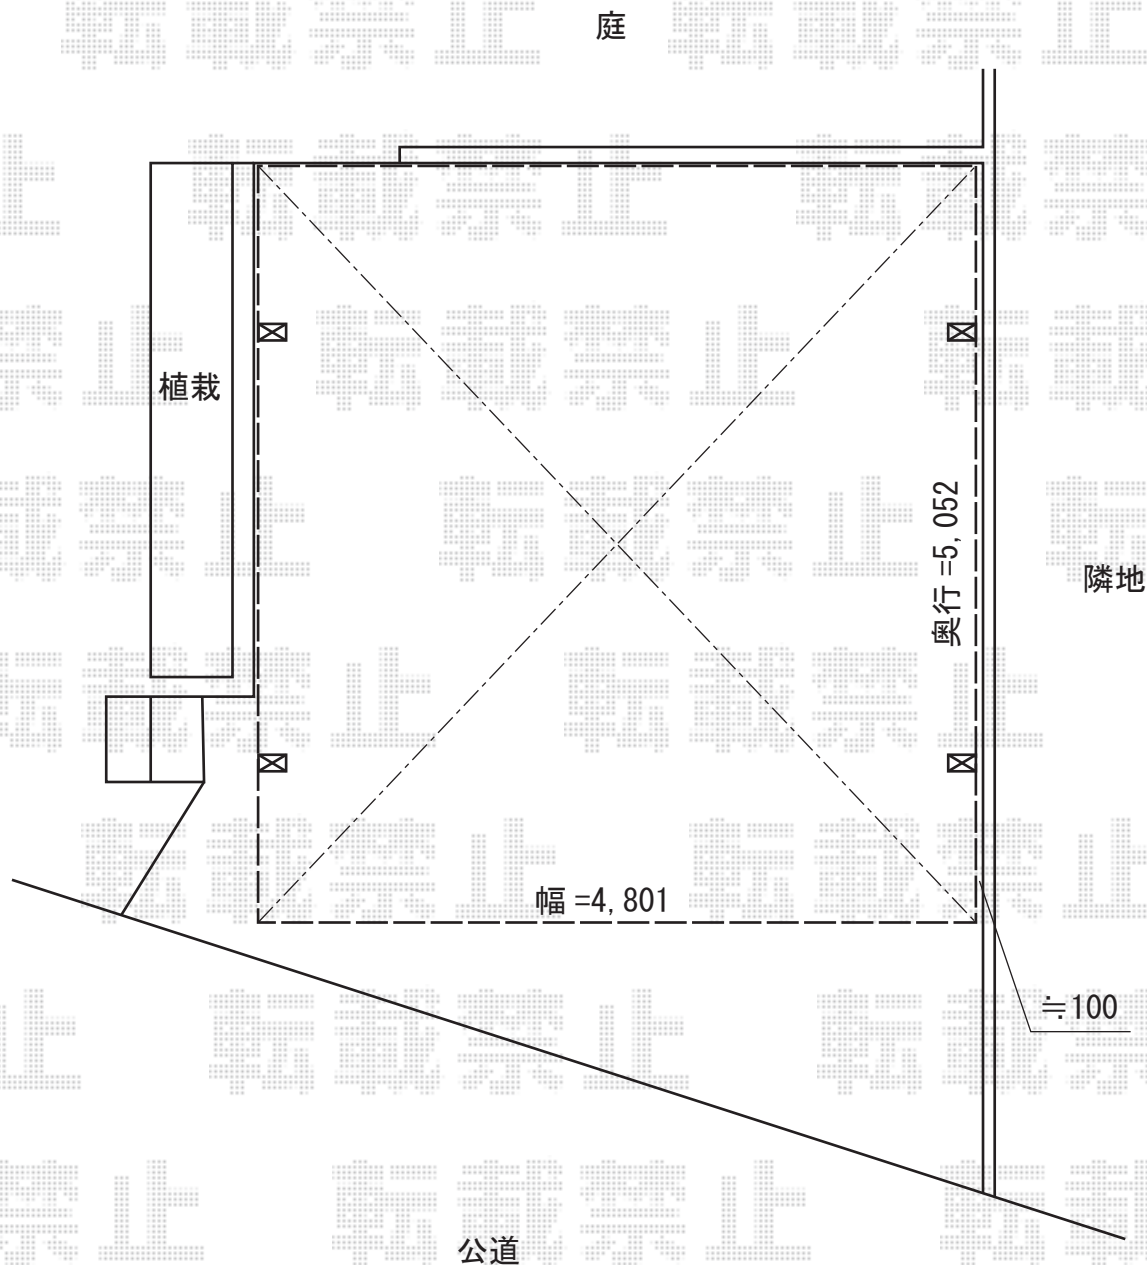

カーポート 施工概略図

YKK AP レイナツインポートグラン 積雪~20cm対応
幅= 4,801mm
奥行= 5,052mm
色： カームブラック
屋根材： 熱線遮断ポリカーボネート（アースブルーマット調）
柱仕様： ハイルフ柱仕様（有効高 約2,350mm）

2014-6-231066

担当者

谷岡