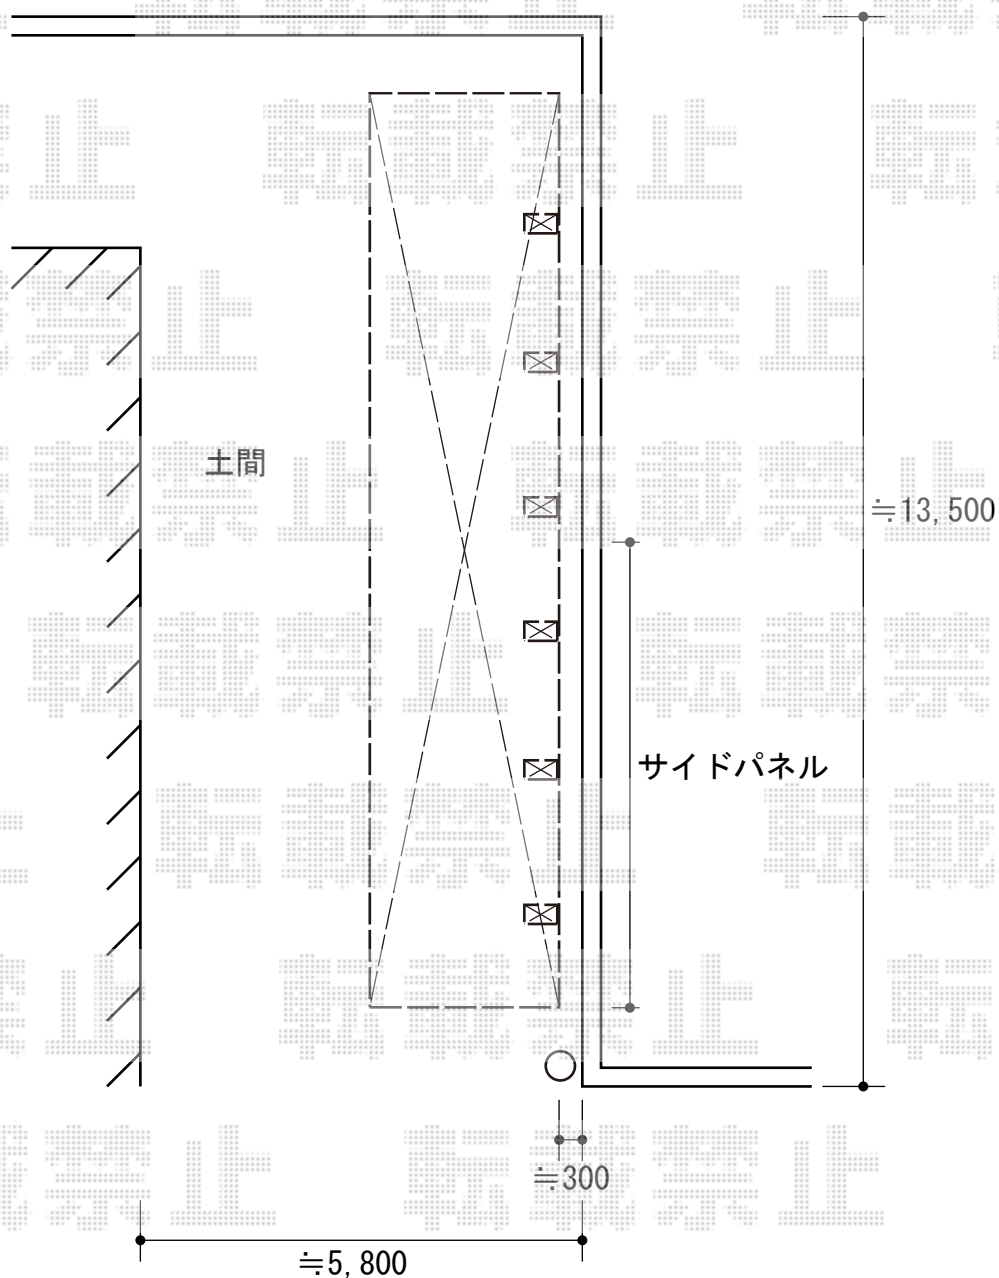

レイナキャップポートグラン50 縦連棟 積雪～50cm対応 施工概略図

YKK AP レイナキャップポートグラン50 縦連棟 積雪～50cm対応
 幅= 2,702mm
 奥行= 10,064mm
 色： プラチナステン
 屋根材： 熱線遮断ポリカーボネート(クリアマット)
 柱仕様： 標準柱仕様 (有効高 約2,000mm)

YKK AP レイナキャップポートグラン50 サイドパネル
 奥行サイズ： 基本セット長さ51用
 高さ： 1,036mm
 色： プラチナステン
 パネル材： 熱線遮断ポリカーボネート(クリアマット)
 柱仕様： 標準柱仕様

YKK AP レイナキャップポートグラン50 着脱式サポート 標準・ハイルーフ兼用 3本入り 2セット
 色： プラチナステン

担当者 鶴身