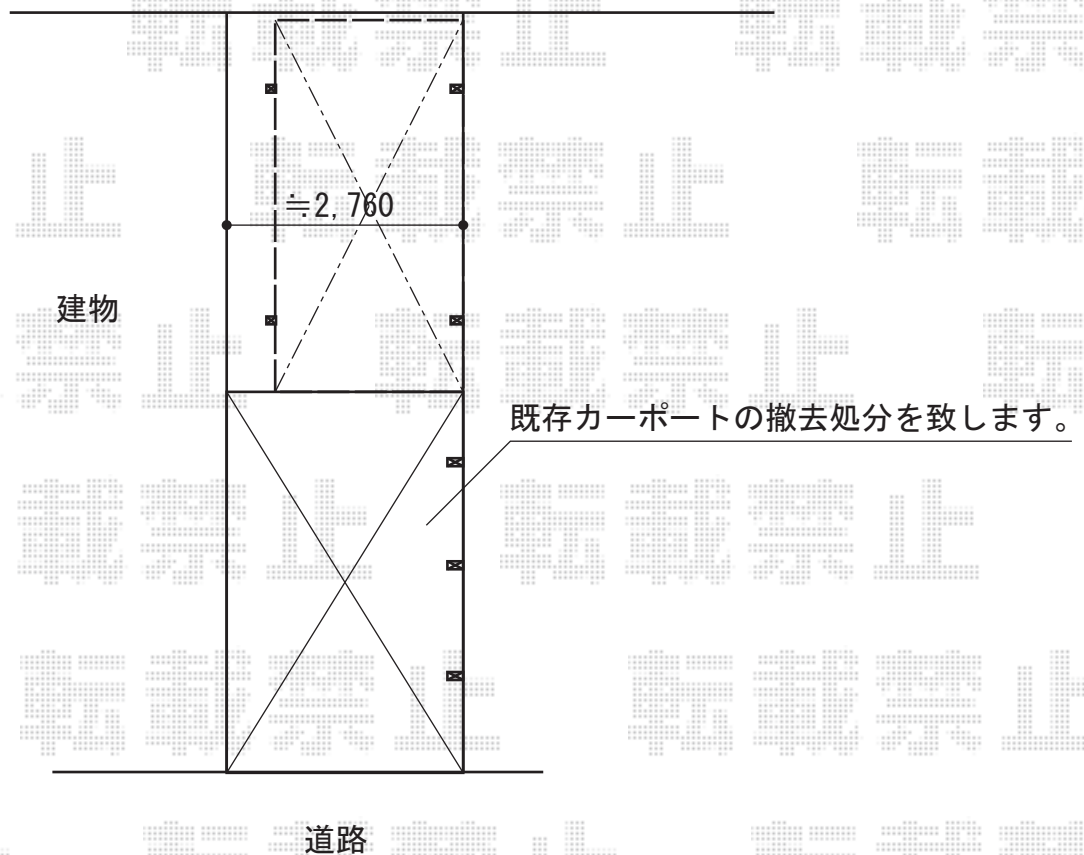

# カーポート 施工概略図

YKK AP レイナポートグラン積雪～20cm対応  
幅=2,400mm  
奥行=5,052mm  
色：プラチナステン  
屋根材：ポリカーボネート（アースブルー）  
柱仕様：標準柱仕様（有効高 約2,000mm）

YKK AP レイナポートグラン 着脱式サポート 標準・ハイルーフ兼用 2本入り×1  
色：プラチナステン

2014-6-231070

担当者

酒井