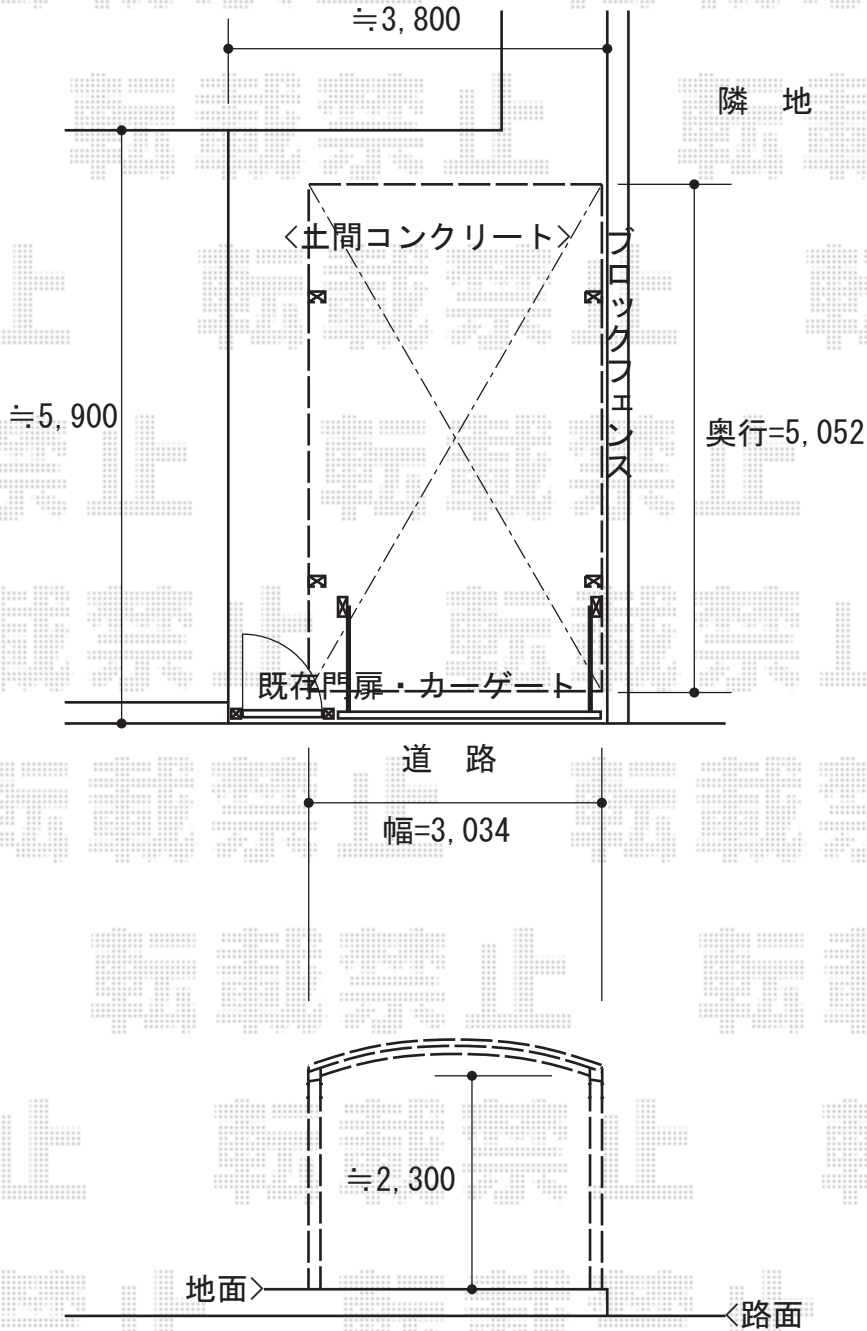

カーポート工事 施工概略図

YKK AP レイナワンポートグラン 積雪~20cm対応
幅= 3,034mm
奥行= 5,052mm
色: カームブラック
屋根材: 熱線遮断ポリカーボネート(クリアマット)
柱仕様: ハイルーフ柱仕様(有効高 約2,300mm)

担当者

酒井