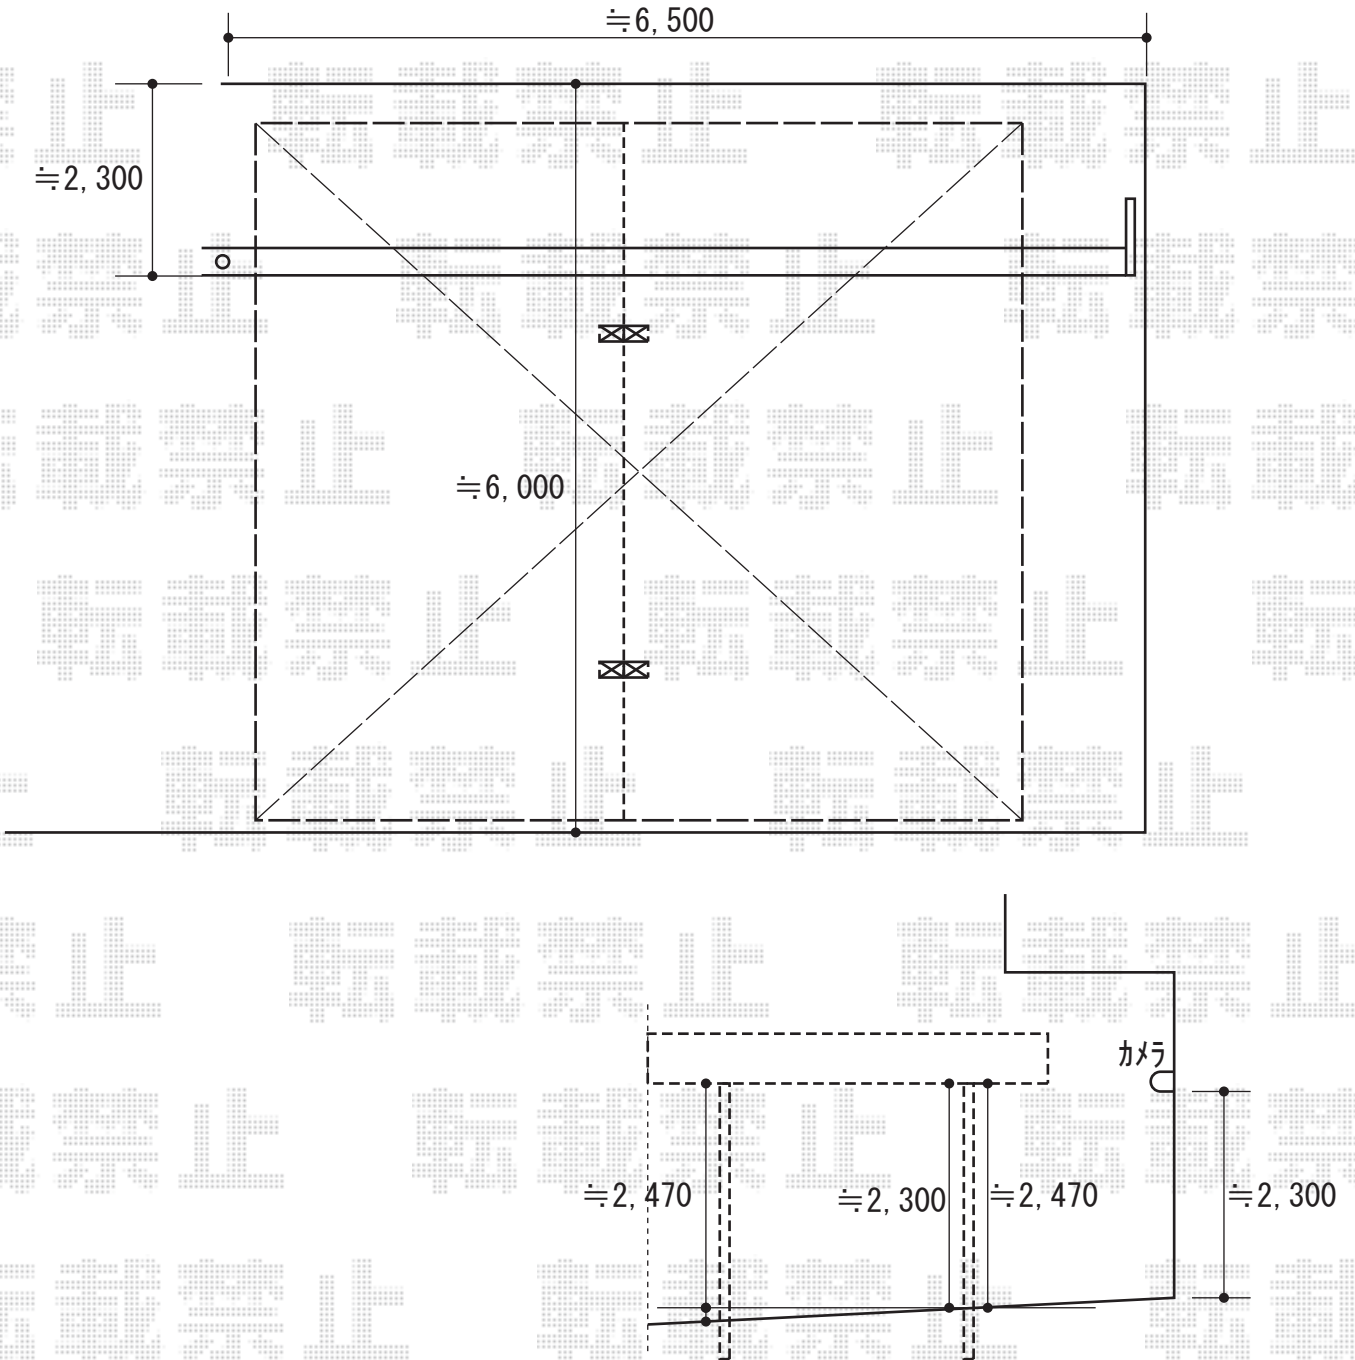

カーポート 施工概略図

YKK AP エフルージュグラン Y合掌積雪~20cm対応  
 幅=5,467mm[27・27タイプ]  
 奥行=5,052mm  
 色：プラチナステン  
 屋根材：熱線遮断ポリカーボネート(クリアマット)  
 柱仕様：ハイルーフ柱仕様(有効高 約2,350mm)

担当者

塚田