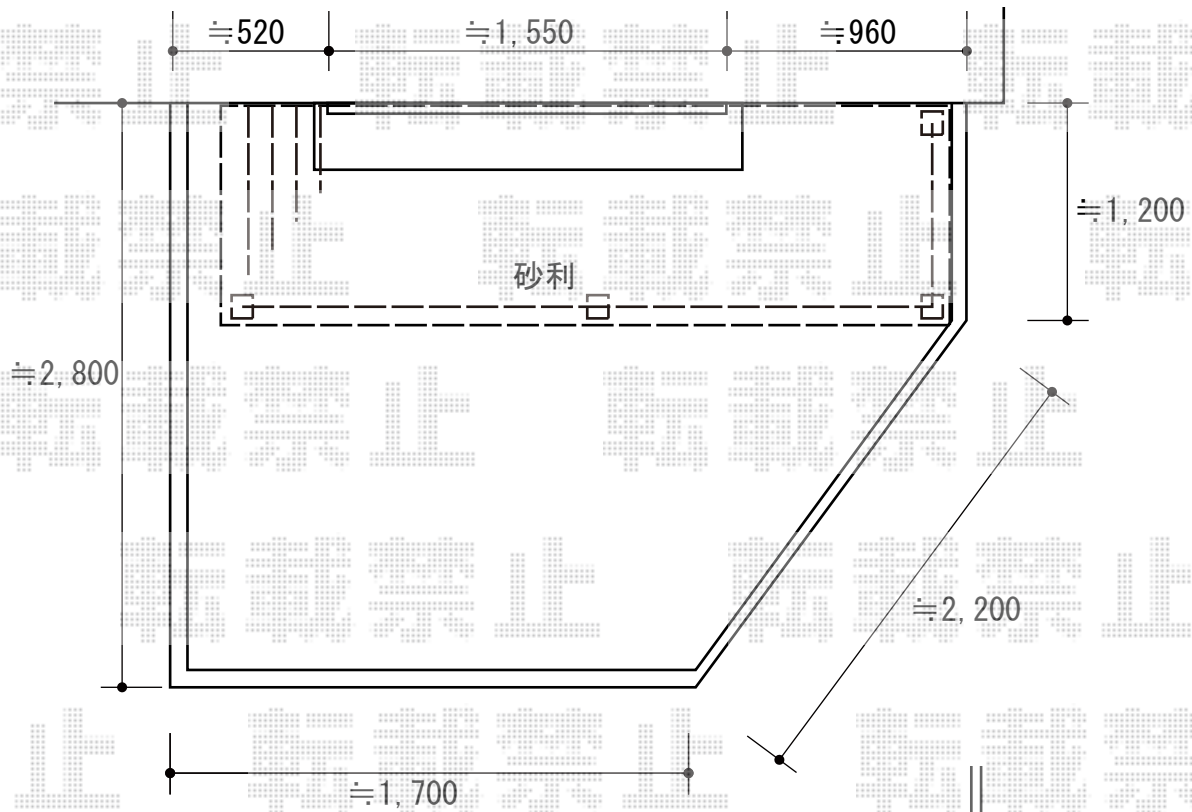

ウッドデッキ 施工概略図

YKK AP リウッドデッキ 200
 間口=1.5間 (2,651mm)
 出幅=4尺 (1,220mm)
 色 : ホワイトブラウン
 床板 : 縦貼り
 束柱 : Sタイプ (550mm) (色 : プラチナステン)

YKK AP リウッドデッキフェンス2型<ラチス格子>
 本体1枚 (W×H) =12用T80 (1,200×700mm) ×2枚
 本体1枚 (W×H) =10用T80 (1,000×700mm) ×1枚
 中柱 : T80×1本
 端柱 : T80×2本
 90度専用角柱 : T80×1本
 色 : ホワイトブラウン