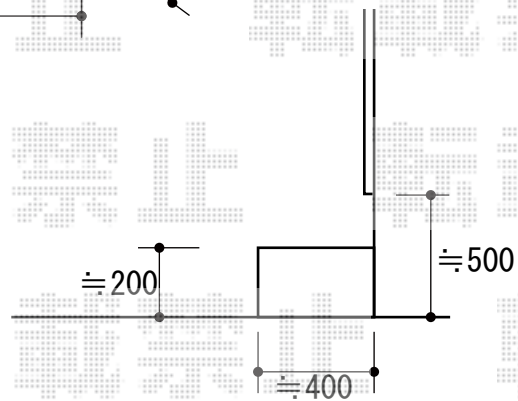

ウッドデッキ 施工概略図

YKK AP リウッドデッキ 200
 間口=1.5間 (2,651mm)
 出幅=4尺 (1,220mm)
 色 : ホワイトブラウン
 床板 : 縦貼り
 束柱 : Sタイプ (550mm) (色 : プラチナステン)

YKK AP リウッドデッキフェンス2型<ラチス格子>
 本体1枚 (W×H) =12用T80 (1,200×700mm) ×2枚
 本体1枚 (W×H) =10用T80 (1,000×700mm) ×1枚
 中柱 : T80×1本
 端柱 : T80×2本
 90度専用角柱 : T80×1本
 色 : ホワイトブラウン