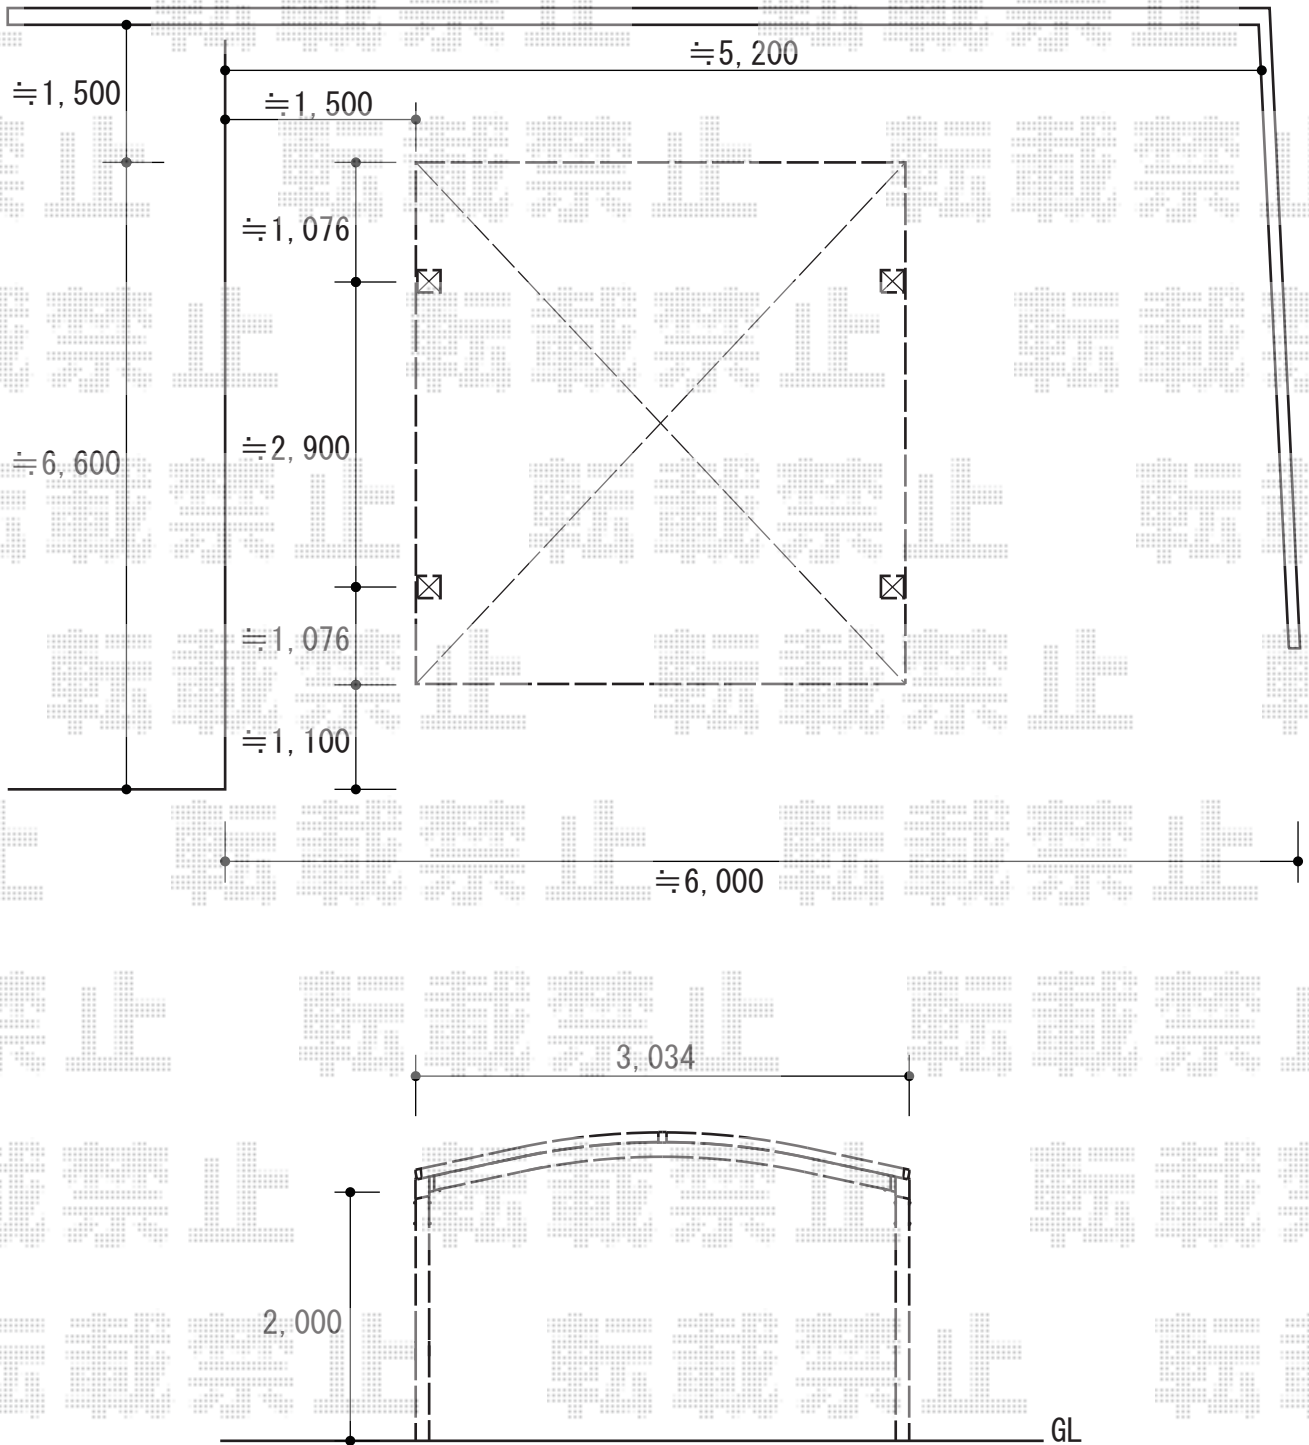

レイナワンポートグラン 積雪～20cm対応 施工概略図

YKK AP レイナワンポートグラン 積雪～20cm対応  
 幅=3,034mm  
 奥行=5,052mm  
 色：プラチナステン  
 屋根材：熱線遮断ポリカーボネート（アースブルーマット調）  
 柱仕様：標準柱仕様（有効高 約2,000mm）

2014-6-231273	担当者	鶴身
---------------	-----	----