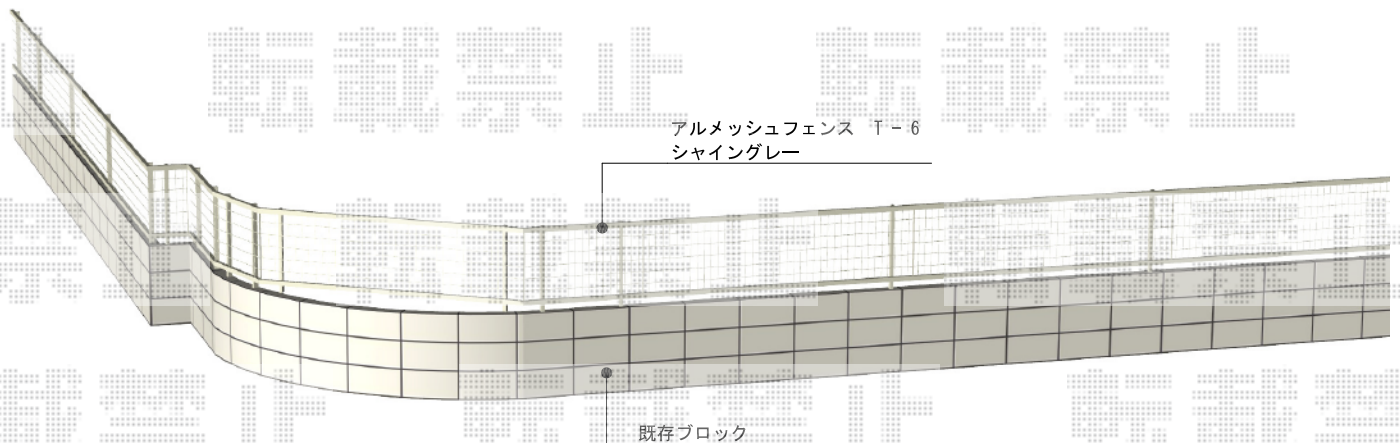

## フェンス イメージ図

TOEX アルメッシュフェンス1型 フリーポールタイプ  
本体1枚 (W×H) = (1,979.5×600mm) × 10枚  
柱 : T-6×13本  
部品セットA : 13セット  
コーナー継手A : 6セット  
端部カバー : T-6×5セット  
端部キャップ : 1セット  
色 : シャイングレー

※図面内の柱本数は実際より多い数量となっております。  
イメージ図面となりますのでご容赦くださいませ。