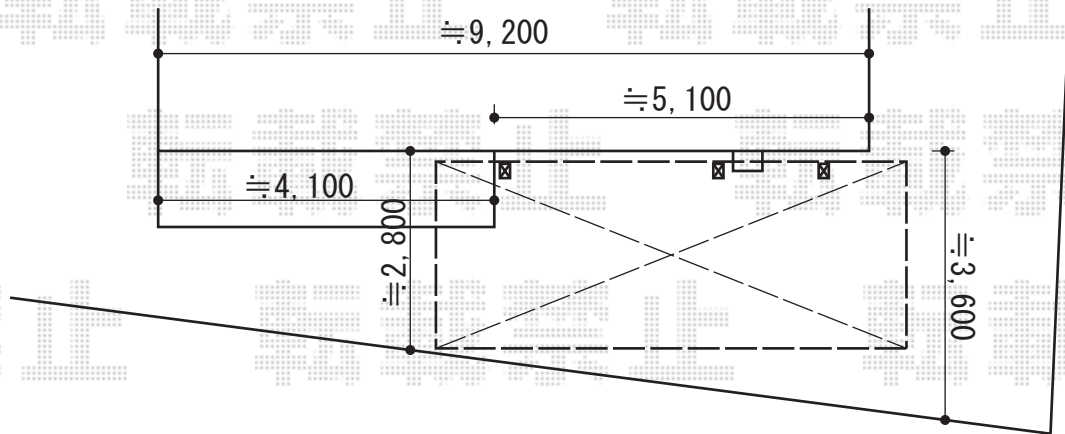

カーポート工事 施工概略図

三協アルミ マイリッシュ 前下がり 延長 積雪~20cm対応
幅= 2,627mm
奥行= 6,527mm
色 : サンシルバー
屋根材 : ポリカーボネート (かすみ)
柱仕様 : ロング柱仕様 (2,500mm)

2014-6-231320

担当者

小林