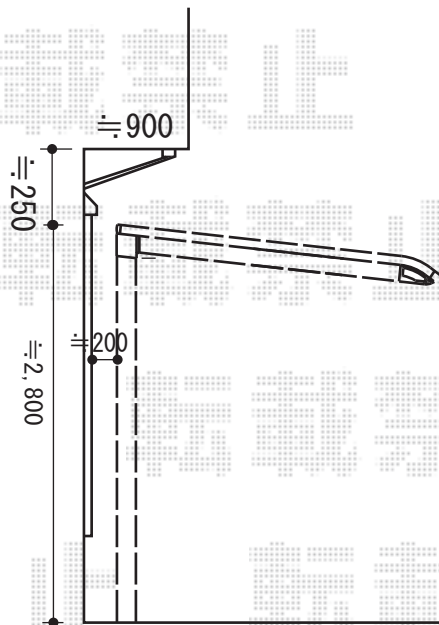

カーポート工事 施工概略図

三協アルミ マイリッシュ 前下がり 延長 積雪~20cm対応
幅= 2,627mm
奥行= 6,527mm
色 : サンシルバー
屋根材 : ポリカーボネート (かすみ)
柱仕様 : ロング柱仕様 (2,500mm)

2014-6-231320

担当者

小林