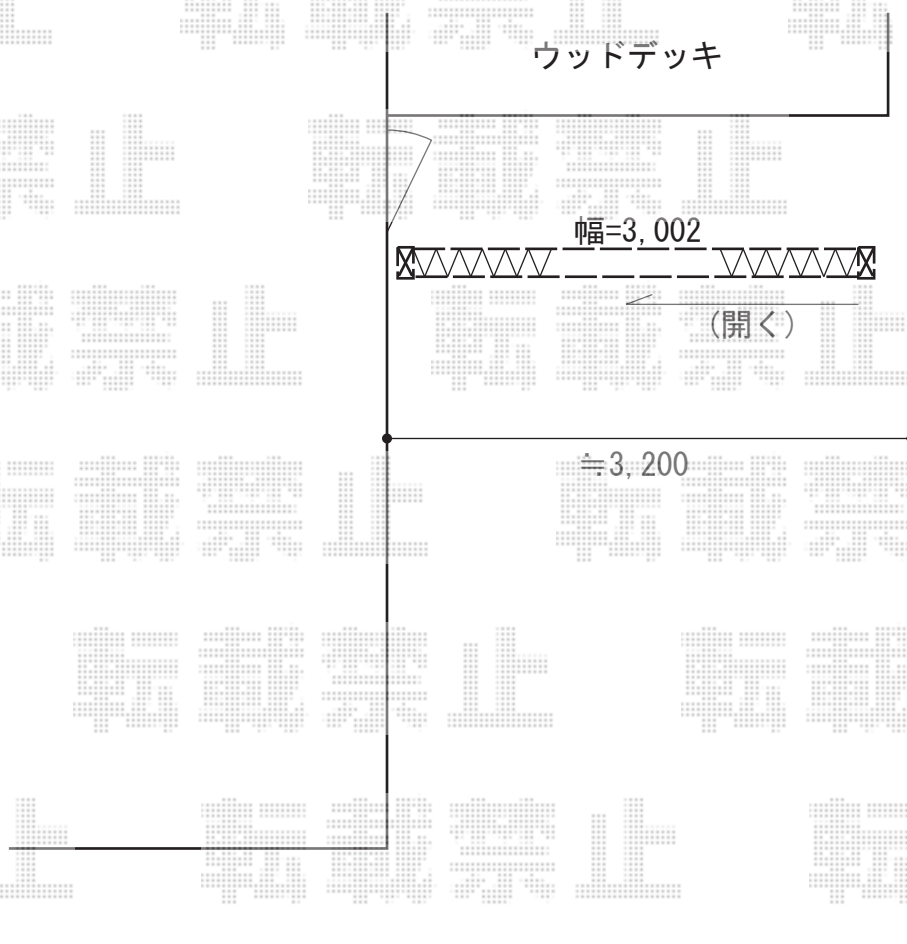

# カーゲート 施工概略図

Value Select トリップゲート RA型 ノンレール 片開き 30S  
開口幅=2,908mm  
全幅=3,008mm  
たたみ幅=323mm  
高さ=1,182mm  
色：ステンカラー  
キャスター数：2箇所  
落棒数：2本  
かぎ：なし

2014-6-231366

担当者

松保