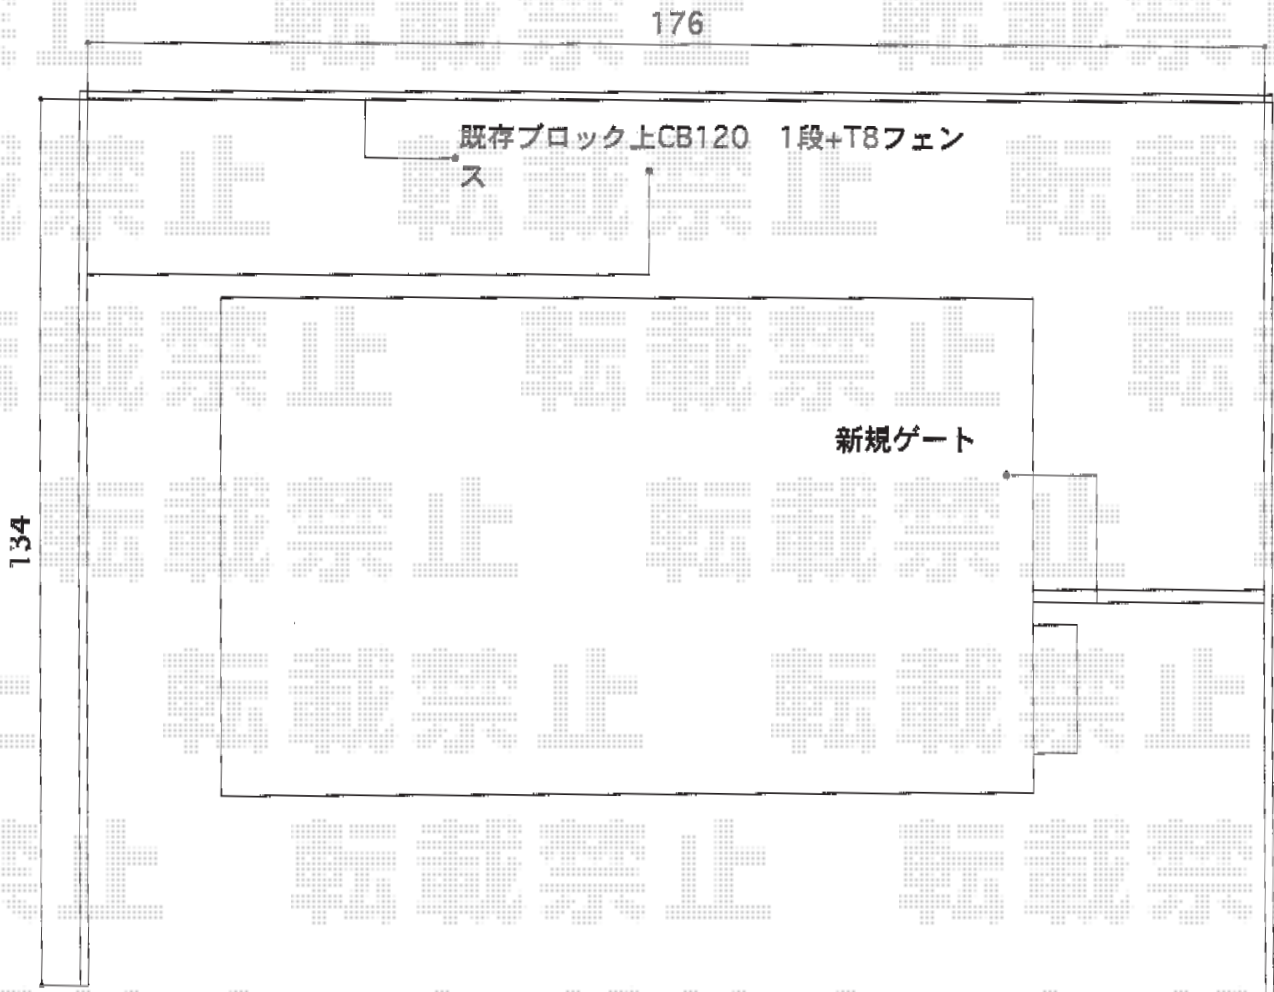

エクステリア工事 施工概略図

YKK AP レイオス5型 ノンレール 片開き 35S
開口幅= 3,407mm
全幅= 3,507mm
たたみ幅= 372mm
高さ= 柱: 1,070 mm 扉: 1,050mm
色: プラチナステン
キャスター数: 3箇所
落棒数: 3本

YKK AP イーネットフェンス1F型 自由柱タイプ
本体1枚 (W×H) = (1,990mm×800mm) (¥6,900.-) ×16枚
スチール自由柱: T-80 (¥2,600) ×18本
コーナー部品: (¥2,100) ×1セット
端部キャップ: (¥400) ×2セット
色: 本体/Tステン 柱/Tステン