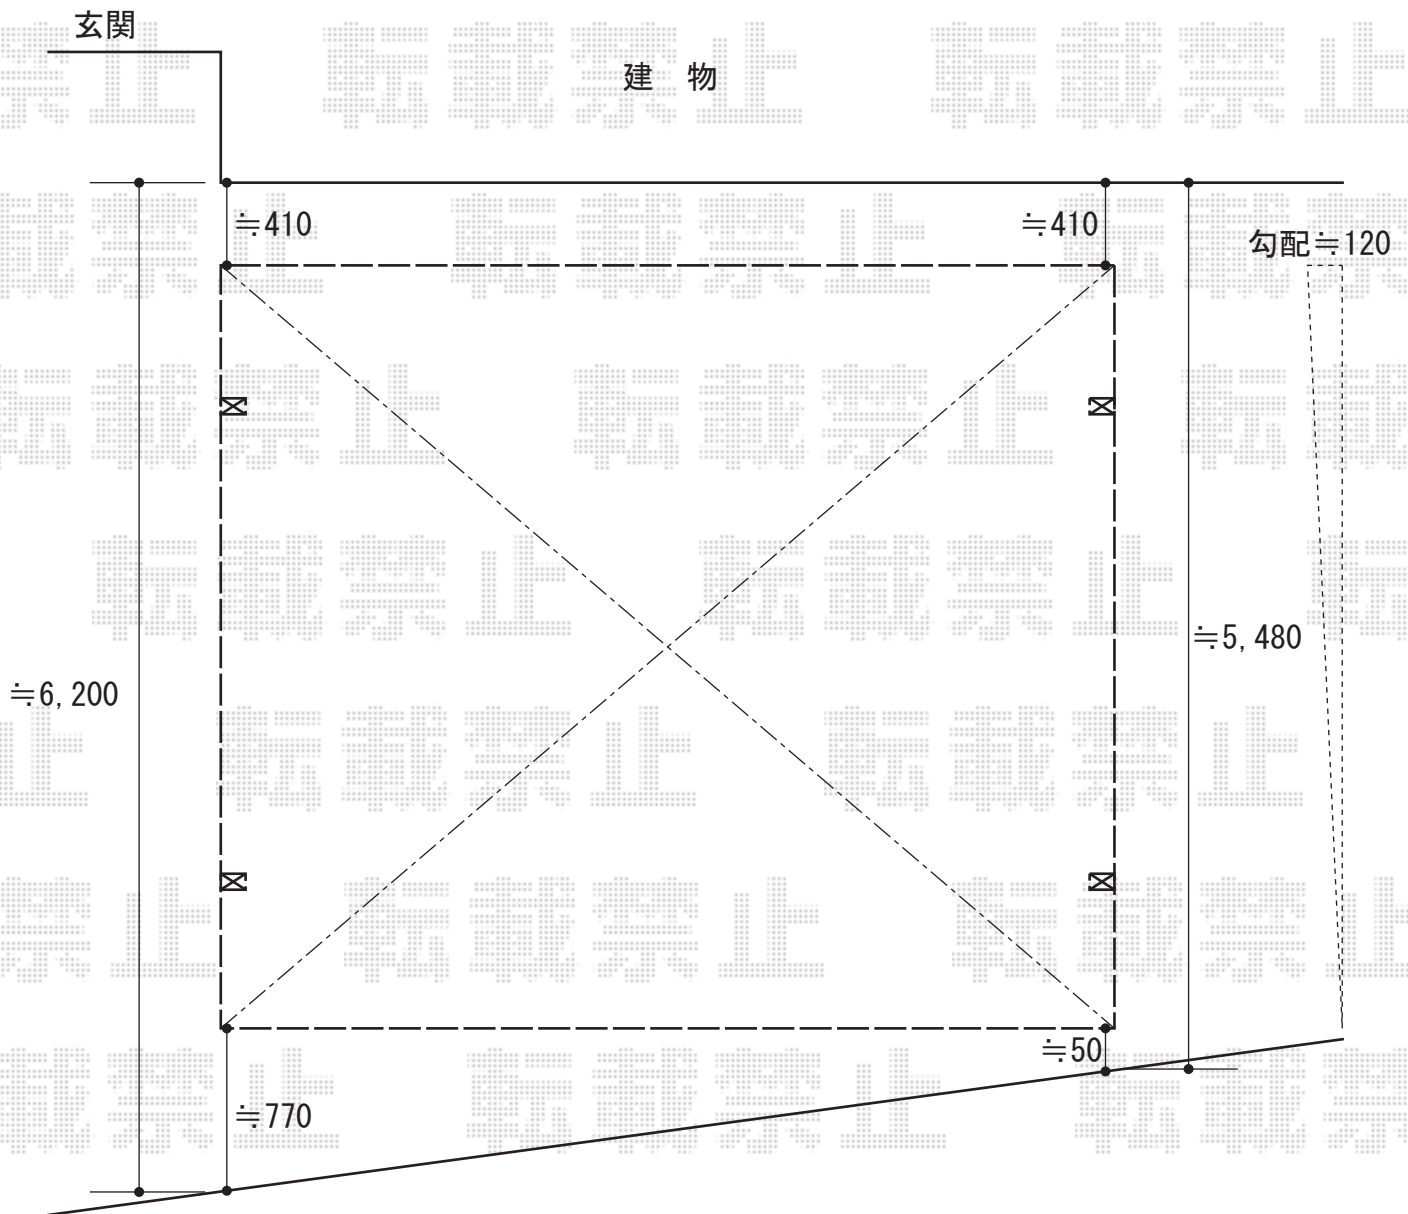

カーポート工事
施工概略図

TOEX アーキデュオ ワイド 積雪~20cm対応

幅= 5,441mm

奥行= 5,019mm

色： ナチュラルシルバー

屋根材： 熱線吸収ポリカーボネート（クリアブルーS・すりガラス調）

柱仕様： 標準柱仕様（有効高 約2,250mm）

TOEX アーキデュオ ワイド用

屋根材ホルダーW54型用（2列分）

色 ナチュラルシルバー

担当者

酒井