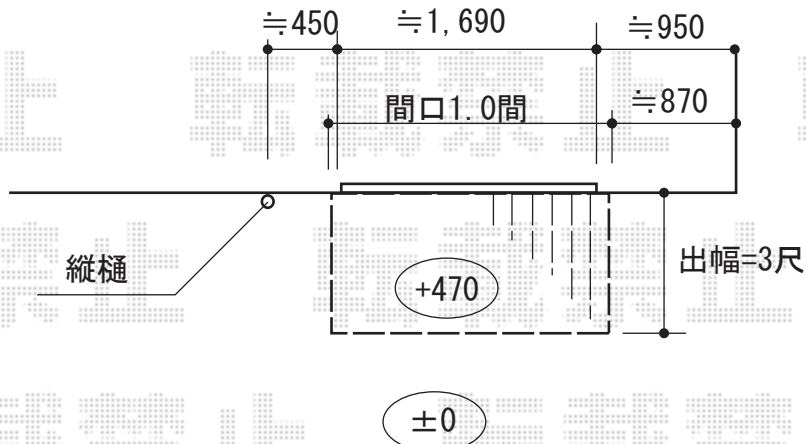

ウッドデッキ 施工概略図

YKK AP 【C】 リウッドデッキ 200
間口= 1.0間 (1,851mm)
出幅= 3尺 (920mm)
色： ウォームグレイ
床板： 縦貼り
幕板： 標準幕板
束柱： Tタイプ(400~550mm) (色：【仮】プラチナステン)

2014-6-231494

担当者

伏見