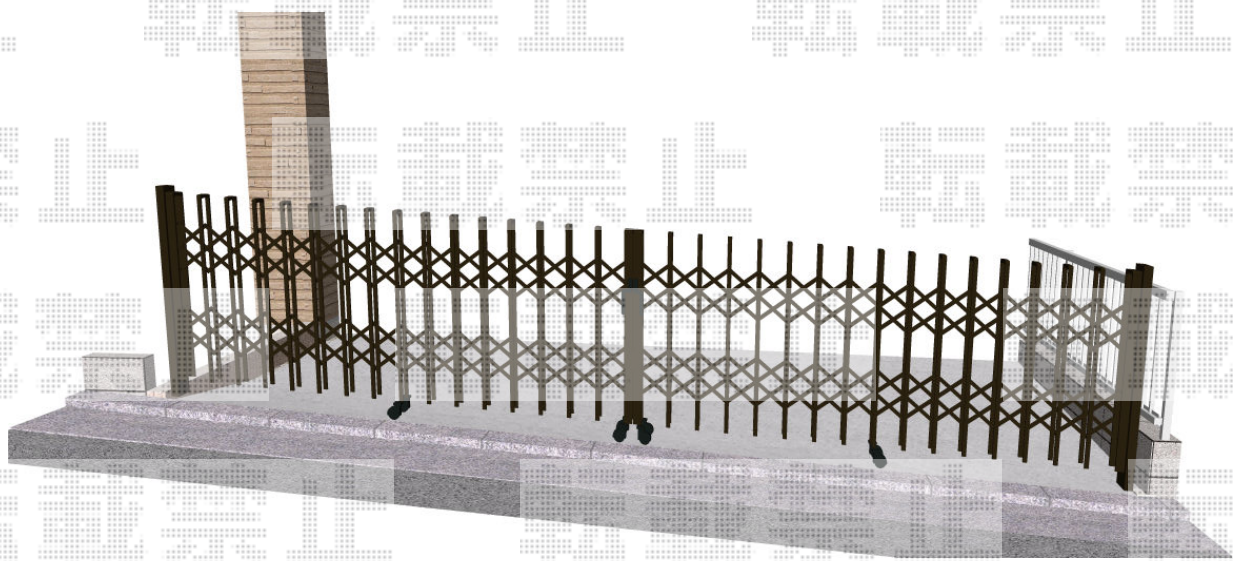

# カーゲート 施工概略図

Value Select トリップゲート 傾斜地専用型 ノンレール 両開き 60W  
 開口幅= 5,801mm  
 全幅= 5,901mm  
 たたみ幅= 514mm×2  
 高さ= 1,200mm  
 色： ダークブロンズ  
 キャスター数： 4箇所  
 落棒数： 4本

2014-6-231510

担当者

松保

イクスジョップ

現場状況や作図制限により概略図の内容と多少の違いが生じることがございます。  
 施工時は、現場優先とさせて頂きたく思いますので、お立会い頂き、最終のご指示のほど、何卒、宜しくお願い致します。  
 全ての著作権はイクスジョップに帰属します。当社とのお取引目的以外の使用・複製・転載は如何なる場合も禁止しております。