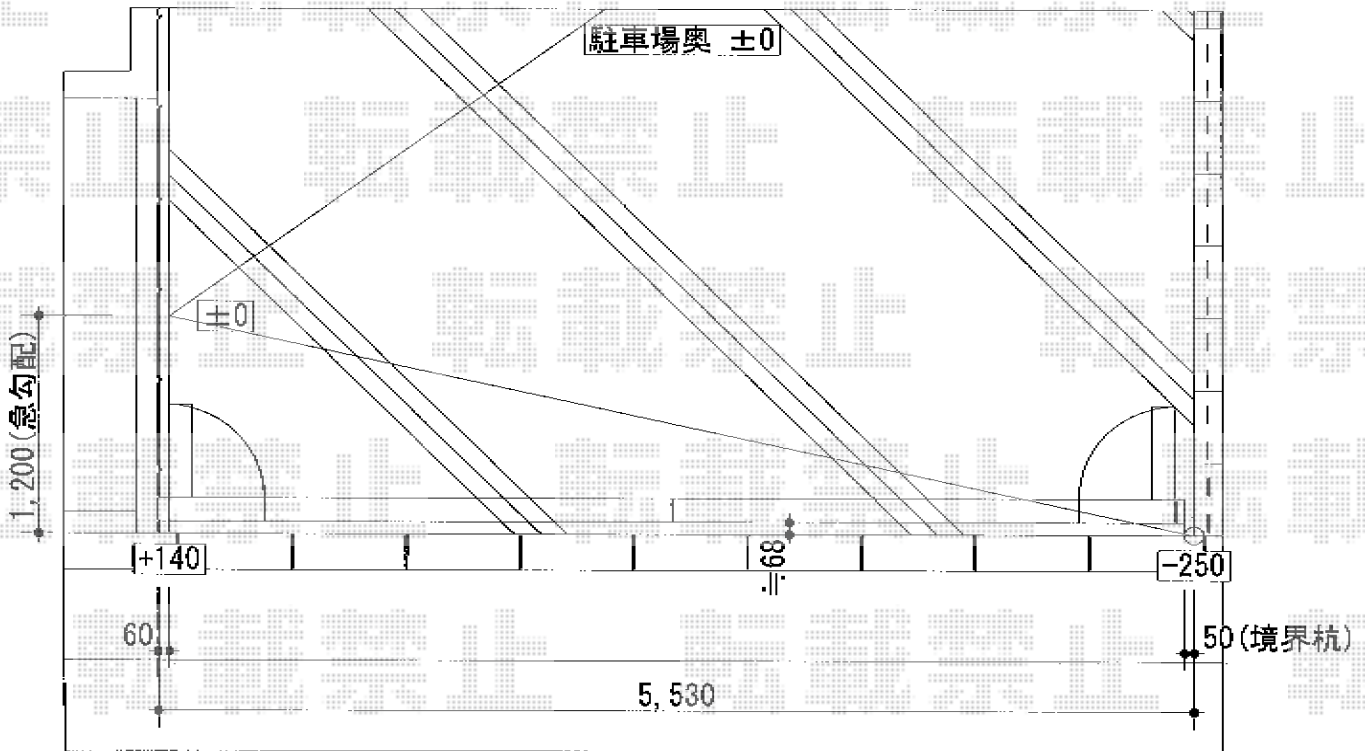

# カーゲート 施工概略図

Value Select トリップゲート 傾斜地専用型 ノンレール 両開き 60W  
 開口幅= 5,801mm  
 全幅= 5,901mm  
 たたみ幅= 514mm×2  
 高さ= 1,200mm  
 色： ダークブロンズ  
 キャスター数： 4箇所  
 落棒数： 4本

2014-6-231510

担当者

松保

イクスジョップ

現場状況や作図制限により概略図の内容と多少の違いが生じることがございます。  
 施工時は、現場優先とさせて頂きたく思いますので、お立会い頂き、最終のご指示のほど、何卒、宜しくお願い致します。  
 全ての著作権はイクスジョップに帰属します。当社とのお取引目的以外の使用・複製・転載は如何なる場合も禁止しております。