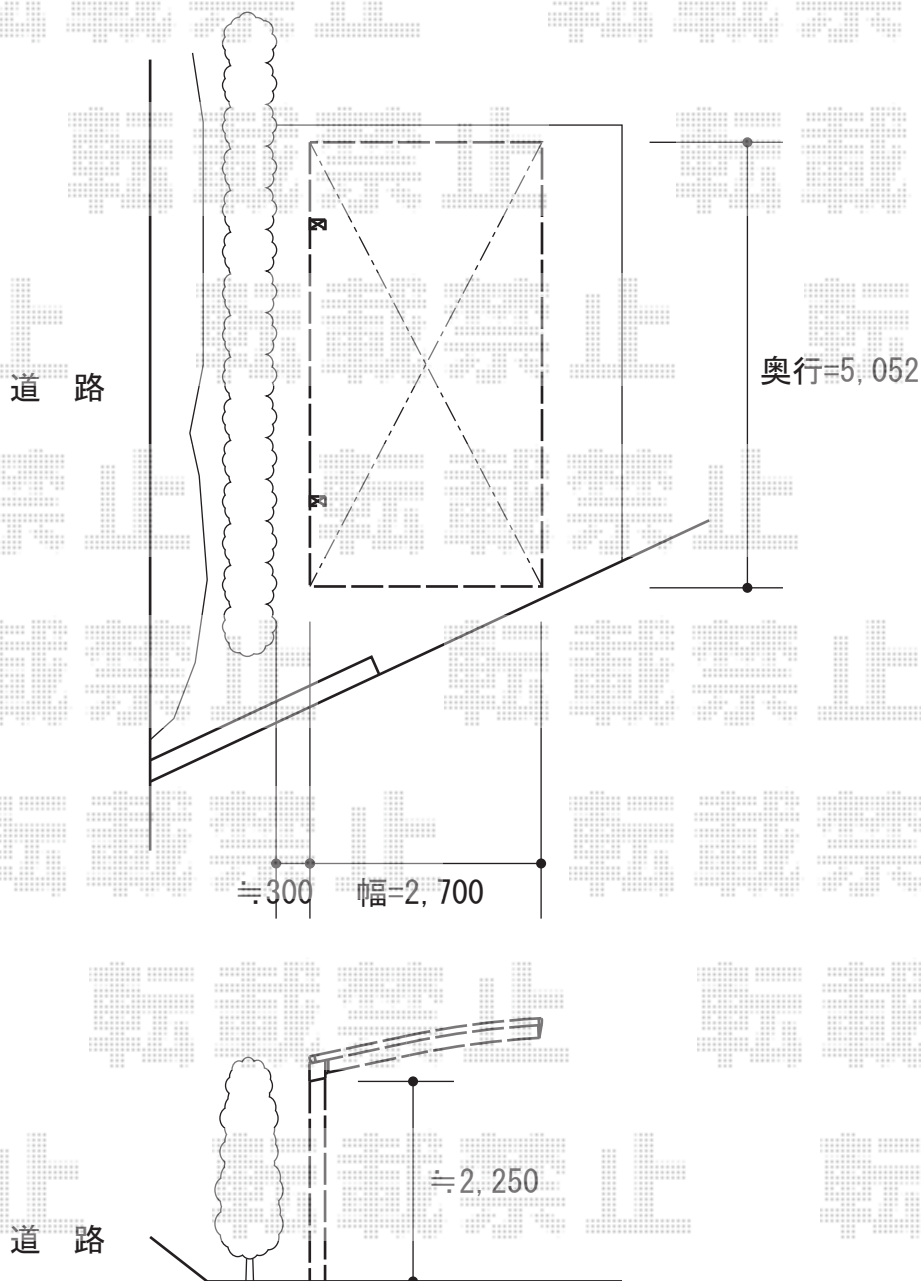

カーポート 施工概略図

Value Select プレシオスポート 積雪～20cm対応
幅= 2,700mm
奥行= 5,052mm
色： グレースブラウン
屋根材： 熱線遮断ポリカーボネート（スカイブルーマット調）
柱仕様： ハイルーフ柱仕様（有効高 約2,250mm）

Value Select プレシオスポート 着脱式補助柱 2本入×1
色： グレースブラウン

担当者	岩崎
-----	----