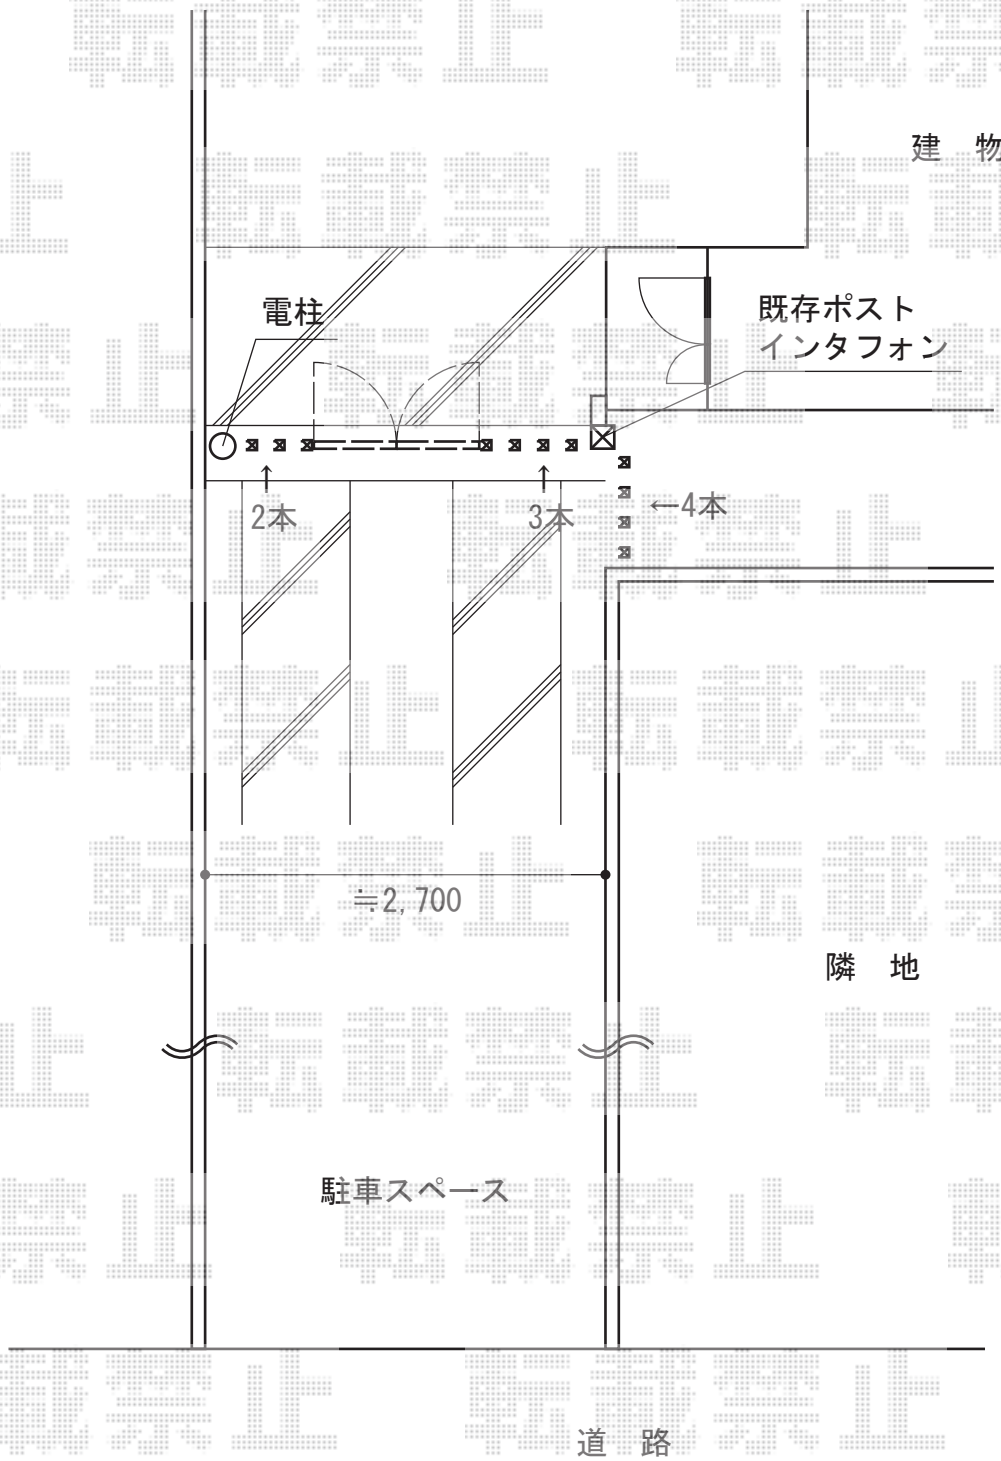

門扉周り 施工概略図

YKK AP エクスライン門扉3型 両開き 門柱使用  
 扉1枚 (W×H) = (700・700mm×1,200mm)  
 色：プラチナステン  
 錠：ハンドル錠E8型  
 開き：内開き

TOEX デザイナーズパーツ 枕木材  
 100×100 L1,750：9本  
 枕木用キャップ100角用：9  
 色：シャイングレー

2014-6-231663	担当者	松保
---------------	-----	----