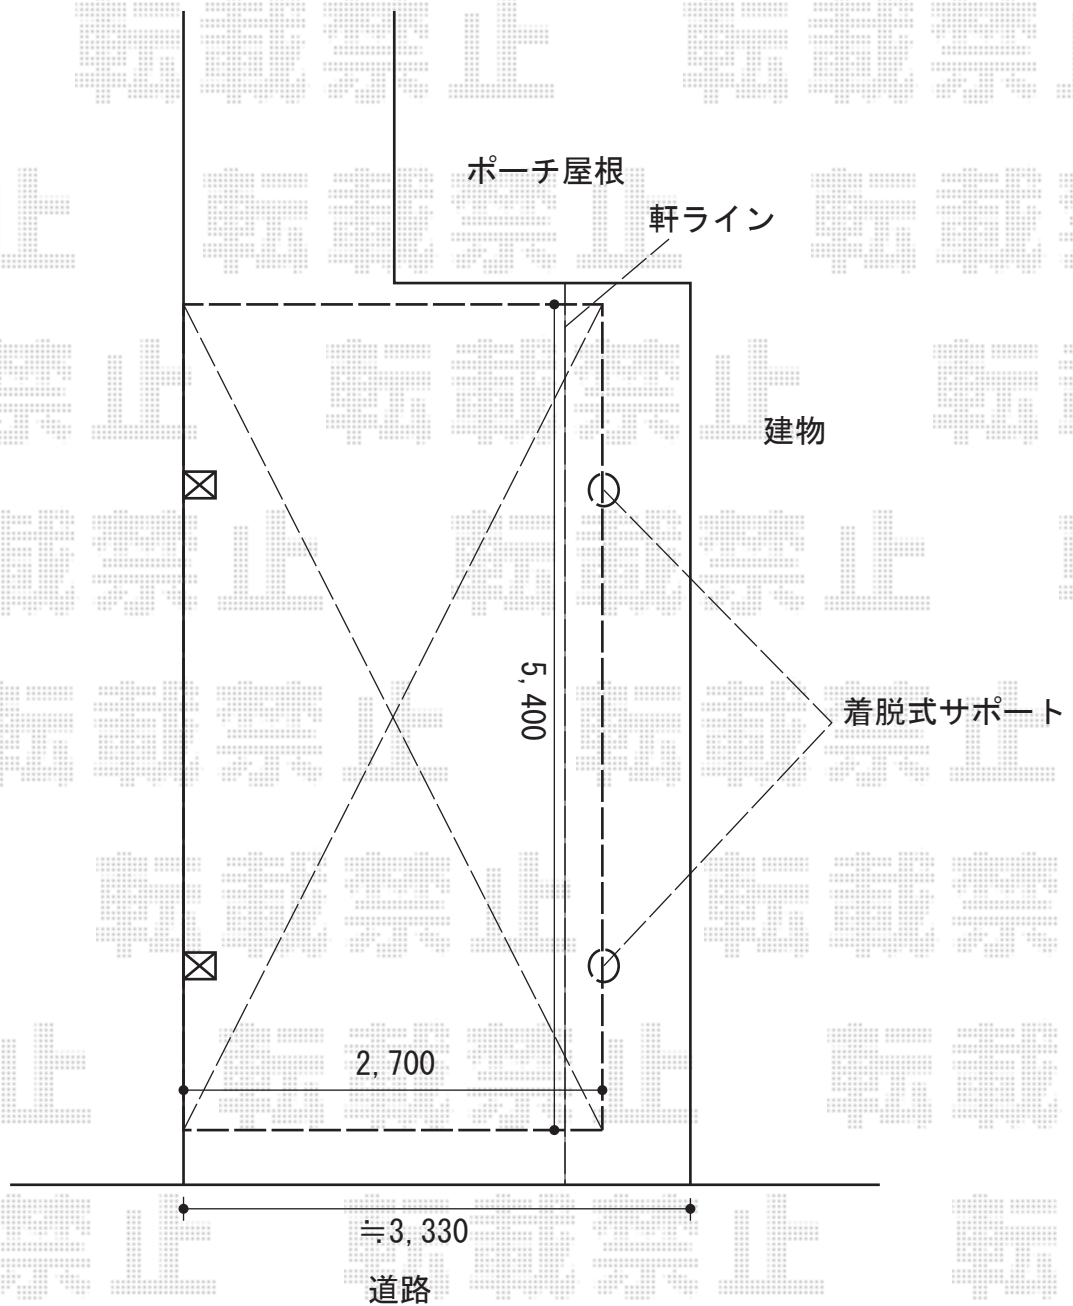

カーポート工事 施工概略図

YKK AP レイナポートグラン 積雪～20cm対応
幅= 2,700mm
奥行= 5,400mm
色： プラチナステン
屋根材： ポリカーボネート（トーマイマット）
柱仕様： ハイルーフ柱仕様（有効高 約2,350mm）

YKK AP レイナポートグラン用着脱式サポート 標準・ハイルーフ兼用（2本入り）
色： プラチナステン
数量： 1セット

2014-6-231667

担当者