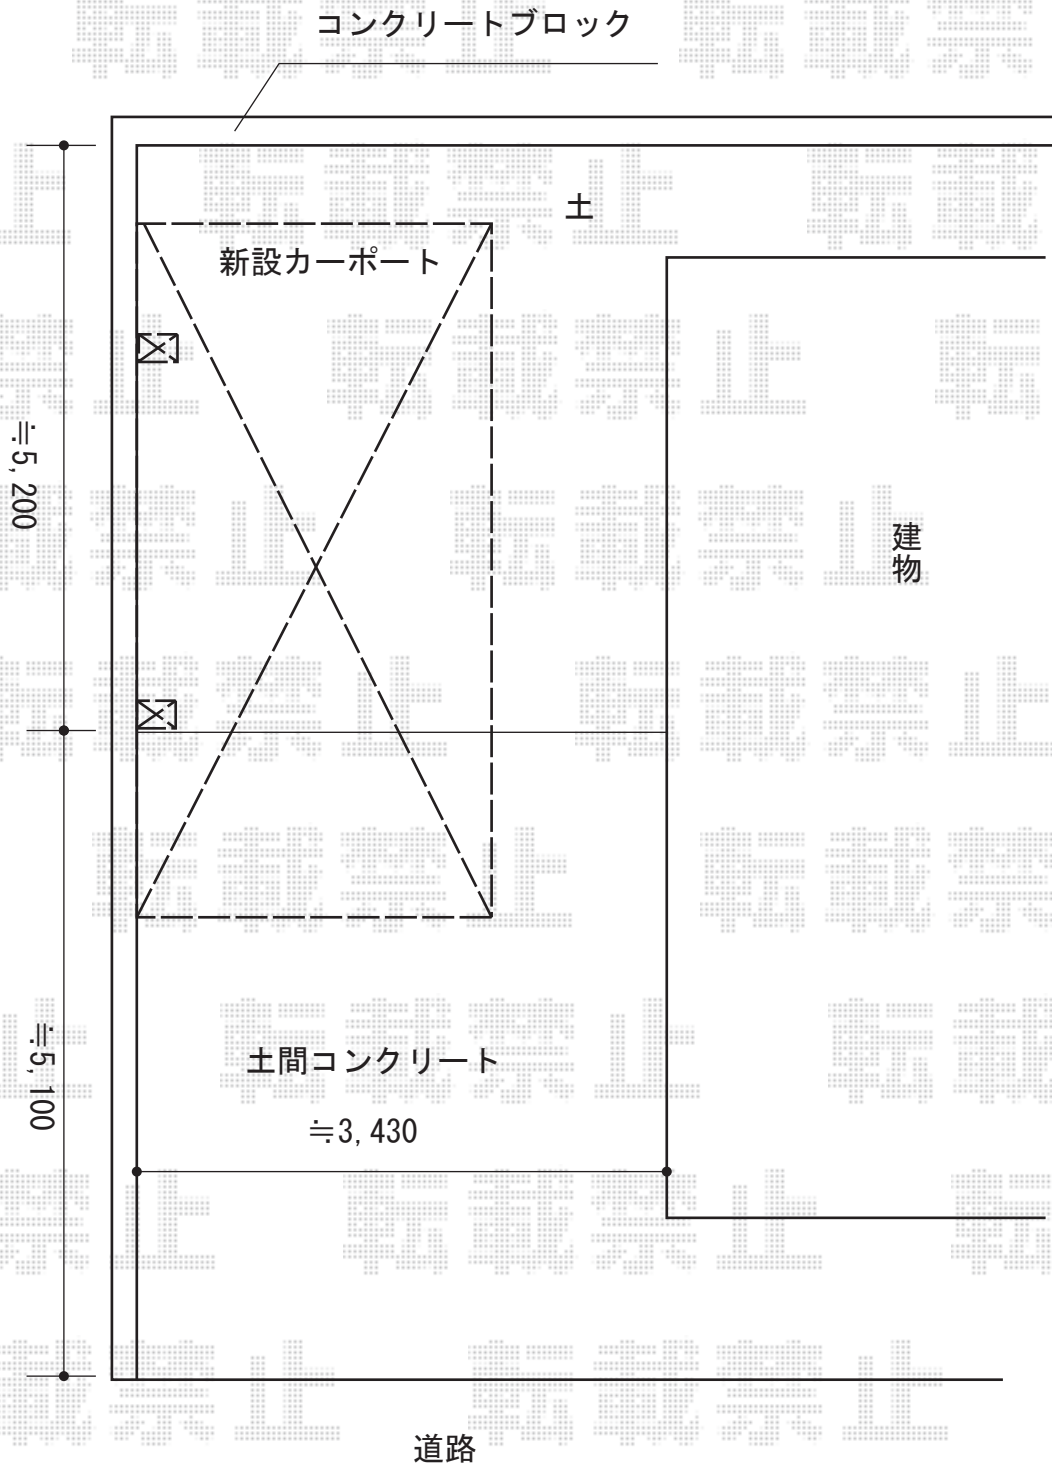

カーポート 施工概略図

YKK AP レイナポートグラン 積雪~20cm対応  
幅= 2,400mm  
奥行= 5,400mm  
色： プラチナステン  
屋根材： 熱線遮断ポリカーボネート(クリアマット)  
柱仕様： ハイルフ柱仕様 (有効高 約2,350mm)

2014-6-231788

担当者

岩崎