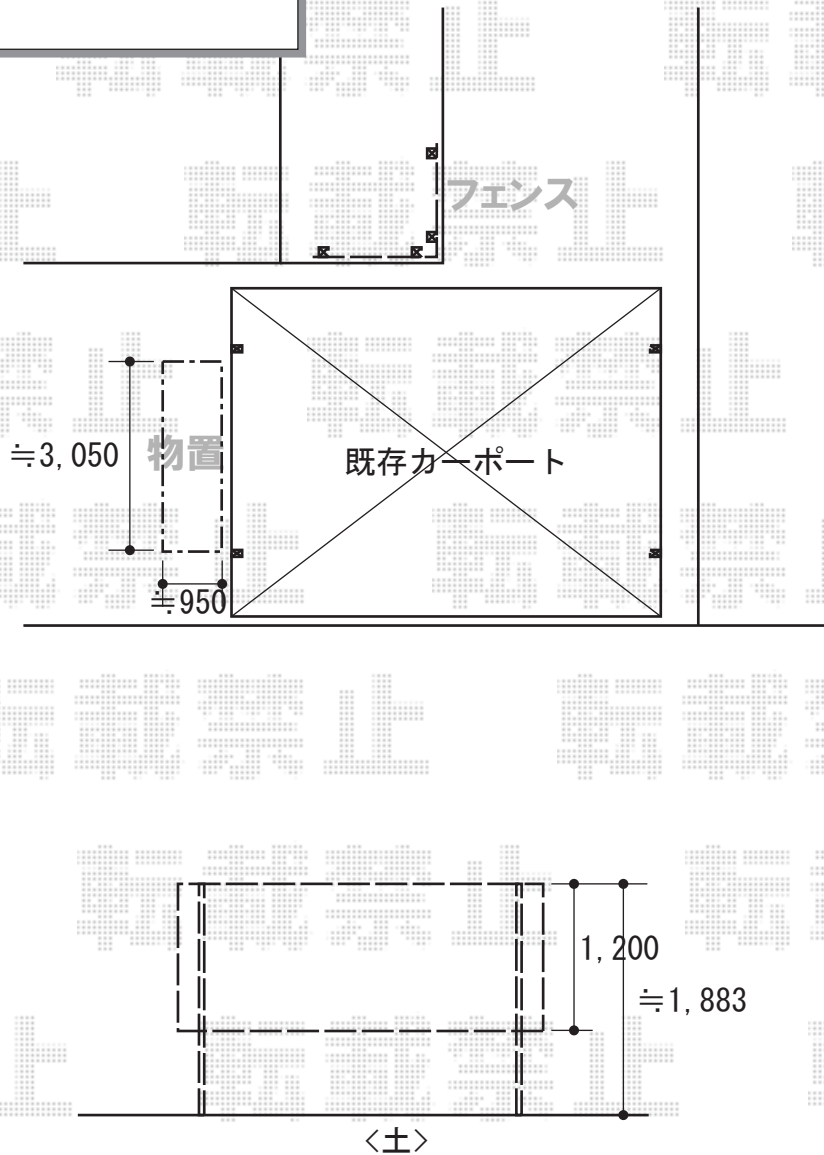

エクステリア工事 施工概略図

TOEX ライシスフェンス3型 フリーポールタイプ *多段柱仕様 (1段)
 本体1枚 (W×H) = (1,979.5×1,200mm) ×2枚
 アルミ多段柱: T-20×4本
 ブラケットセット: 上下RF×4セット
 コーナー継手: ポール付/T-12×1セット
 端部カバー: T-12×1セット
 端部キャップ: 1セット
 色: オータムブラウン

稲葉物置 ネクスタ 一般型 3050×950×2020
 間口= 3,050mm
 奥行= 950mm
 高さ= 2,020mm
 色: メープルブラウン
 屋根タイプ: 標準型
 耐荷重タイプ: 一般型
 数量: 1台