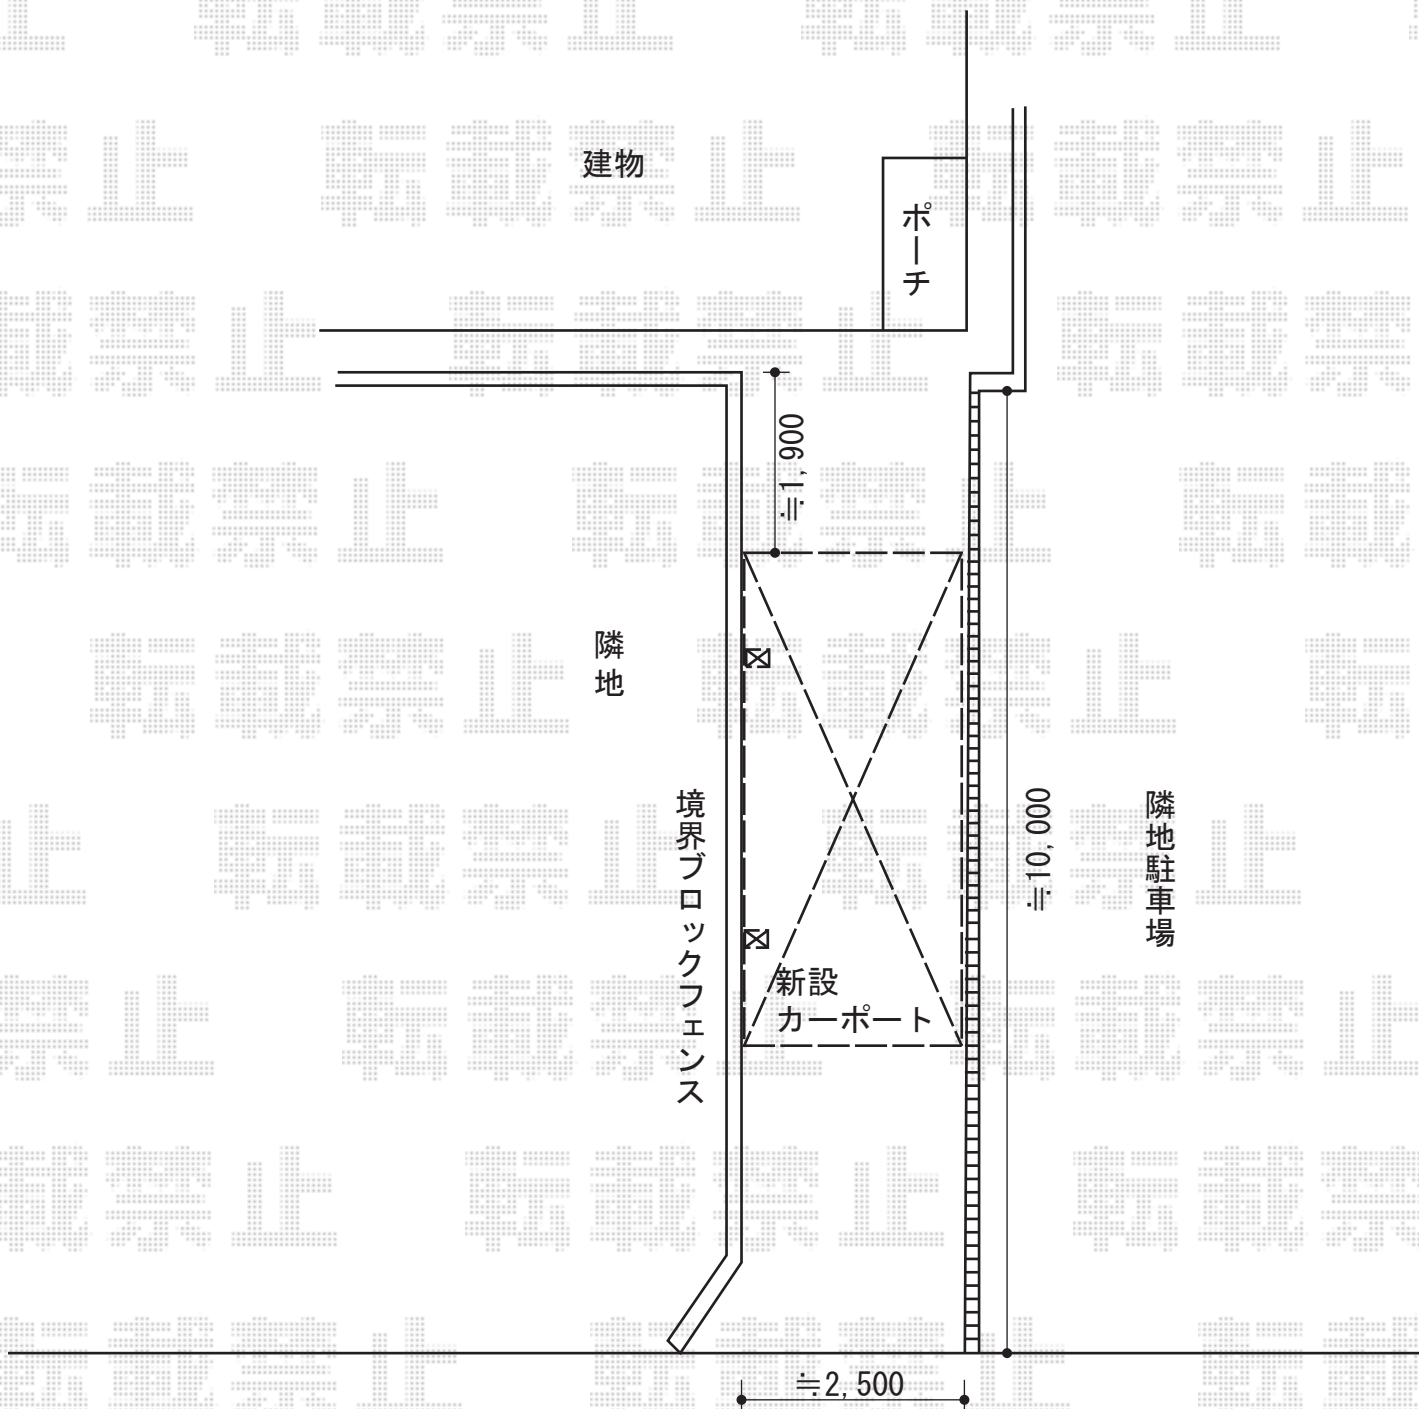

カーポート 施工概略図

YKK AP レイナポートグラン 積雪～20cm対応
幅= 2,400mm
奥行= 5,052mm
色： プラチナステン
屋根材： ポリカーボネート（アースブルー）
柱仕様： 標準柱仕様（有効高 約2,000mm）

2014-6-231858

担当者

酒井