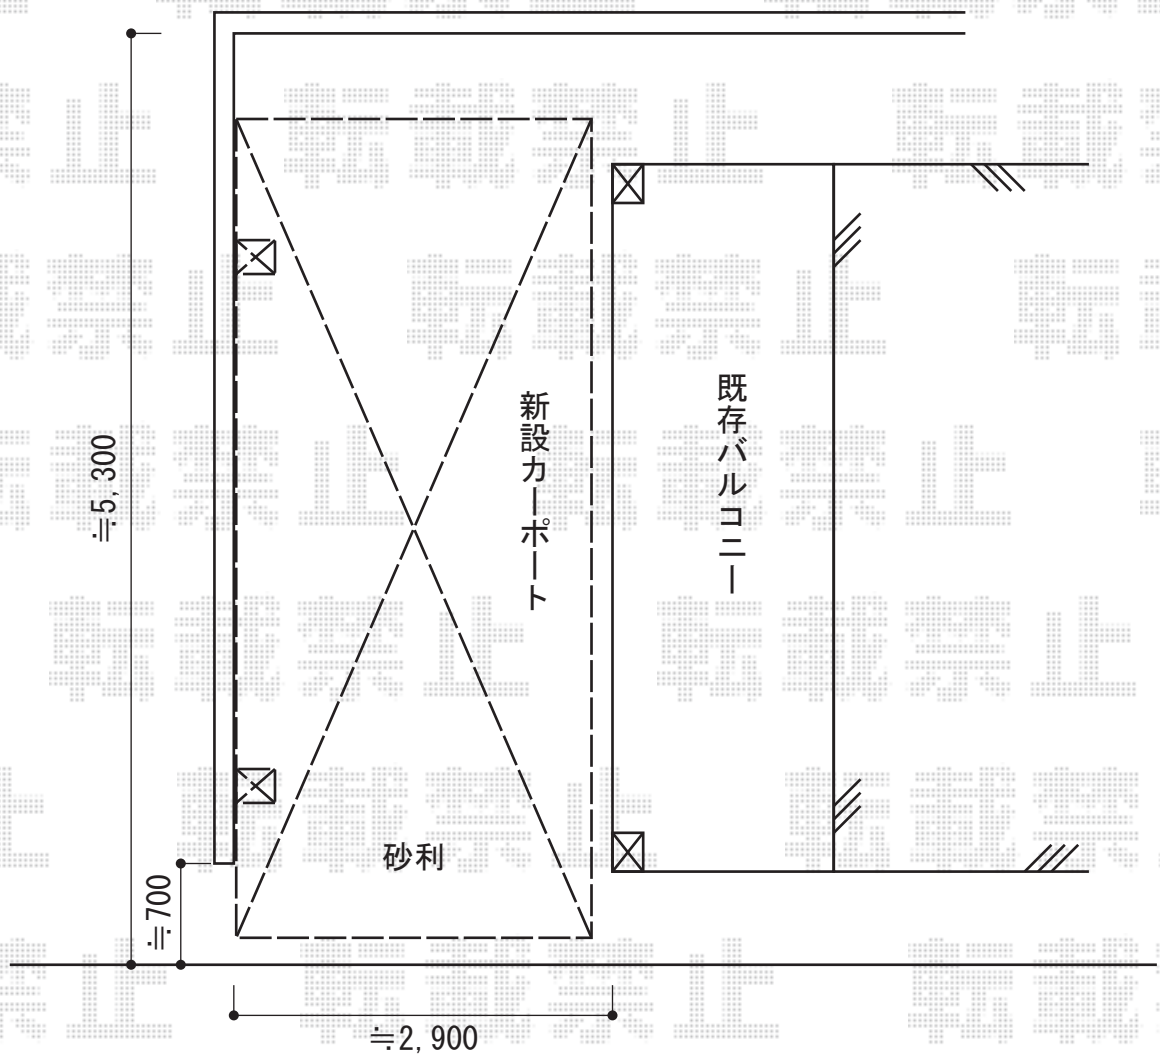

カーポート工事 施工概略図

YKK AP レイナポートグラン積雪～20cm対応
幅=2,550mm
奥行=5,052mm
色：プラチナステン
屋根材：熱線遮断ポリカーボネート(クリアマット)
柱仕様：ハイルーフ柱仕様(有効高 約2,350mm)

YKK AP レイナポートグラン積雪～20cm対応 着脱式サポート (2本入り)
色：プラチナステン
仕様：標準・ハイルーフ兼用
数量：1セット

2014-6-231859