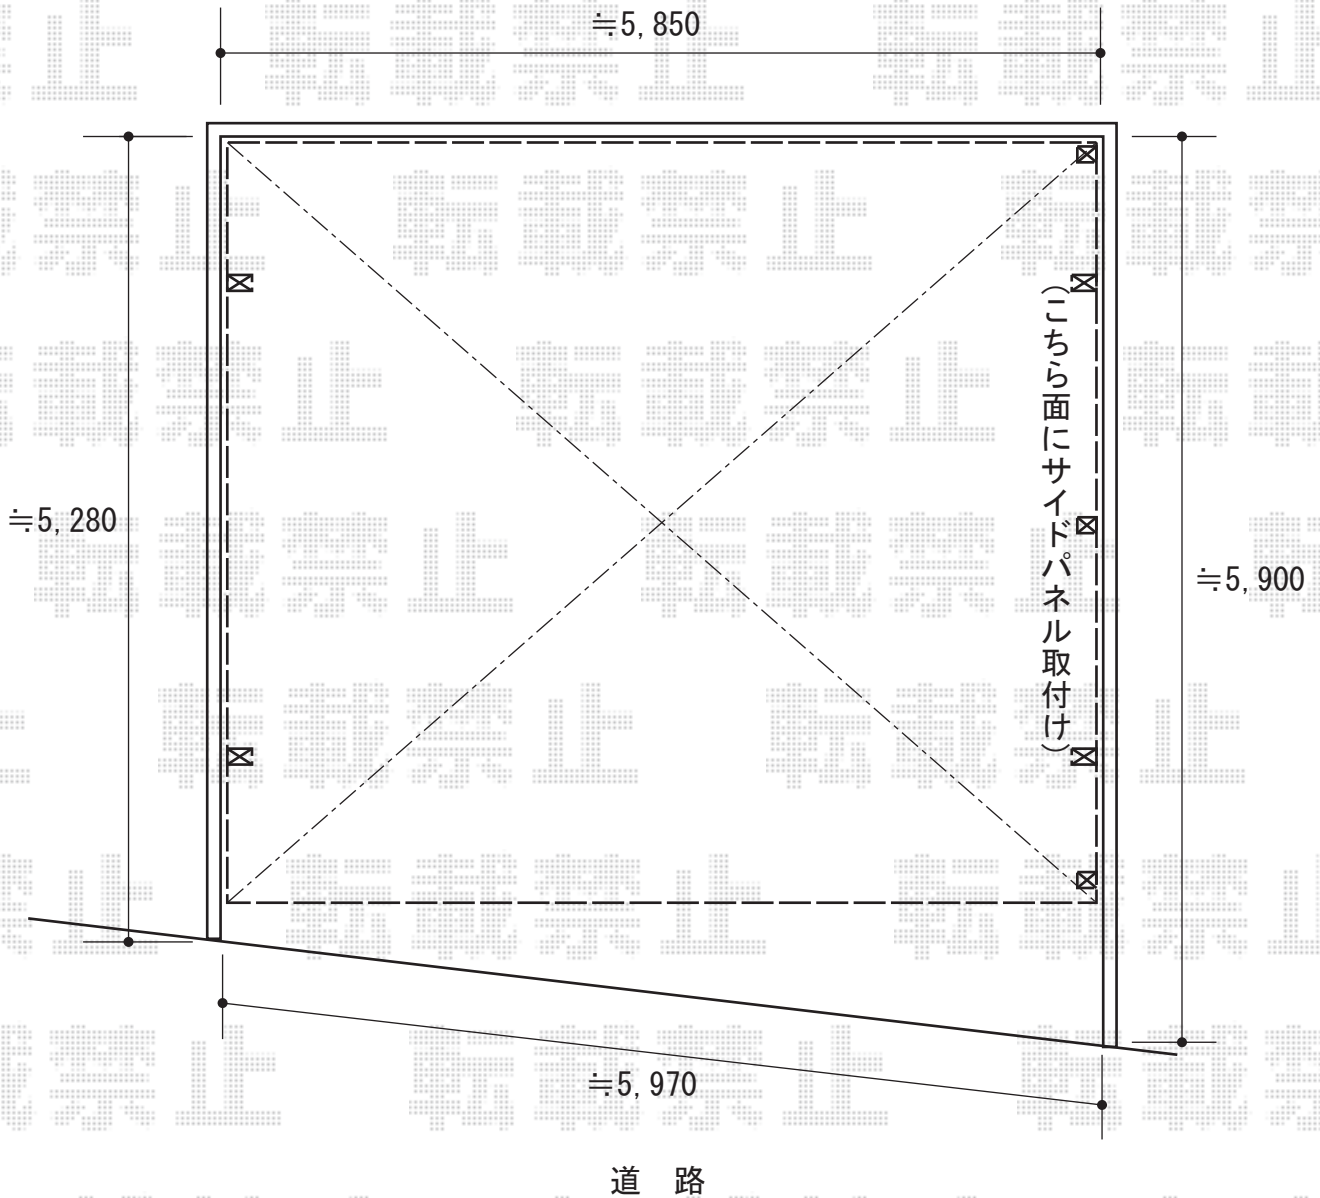

# エクステリア商品 施工概略図

トステム カーブポートシグマIII ワイド 積雪~20cm対応  
 幅= 6,060mm  
 奥行= 4,980mm  
 色: オータムブラウン  
 屋根材: 熱線吸収ポリカーボネート (ライトブルーマット調)  
 柱仕様: ロング柱23仕様 (有効高 約2,300mm)

TOEX アルシャインII HW型Aタイプ ノンレール 両開き 630W  
 開口幅= 6,099mm  
 全幅= 6,235mm  
 たたみ幅= 575+561mm  
 高さ= 1,250mm  
 色: オータムブラウン  
 キャスター数: 4箇所  
 落棒数: 4本

トステム カーブポートシグマIII サイドパネル  
 奥行サイズ: 50タイプ用  
 高さ= 3段 (H500+H800+H800)  
 色: オータムブラウン  
 パネル材: 熱線吸収ポリカーボネート (ライトブルーマット調)  
 柱仕様: ロング柱23仕様 (間柱3本)

2014-6-231867

担当者

谷岡