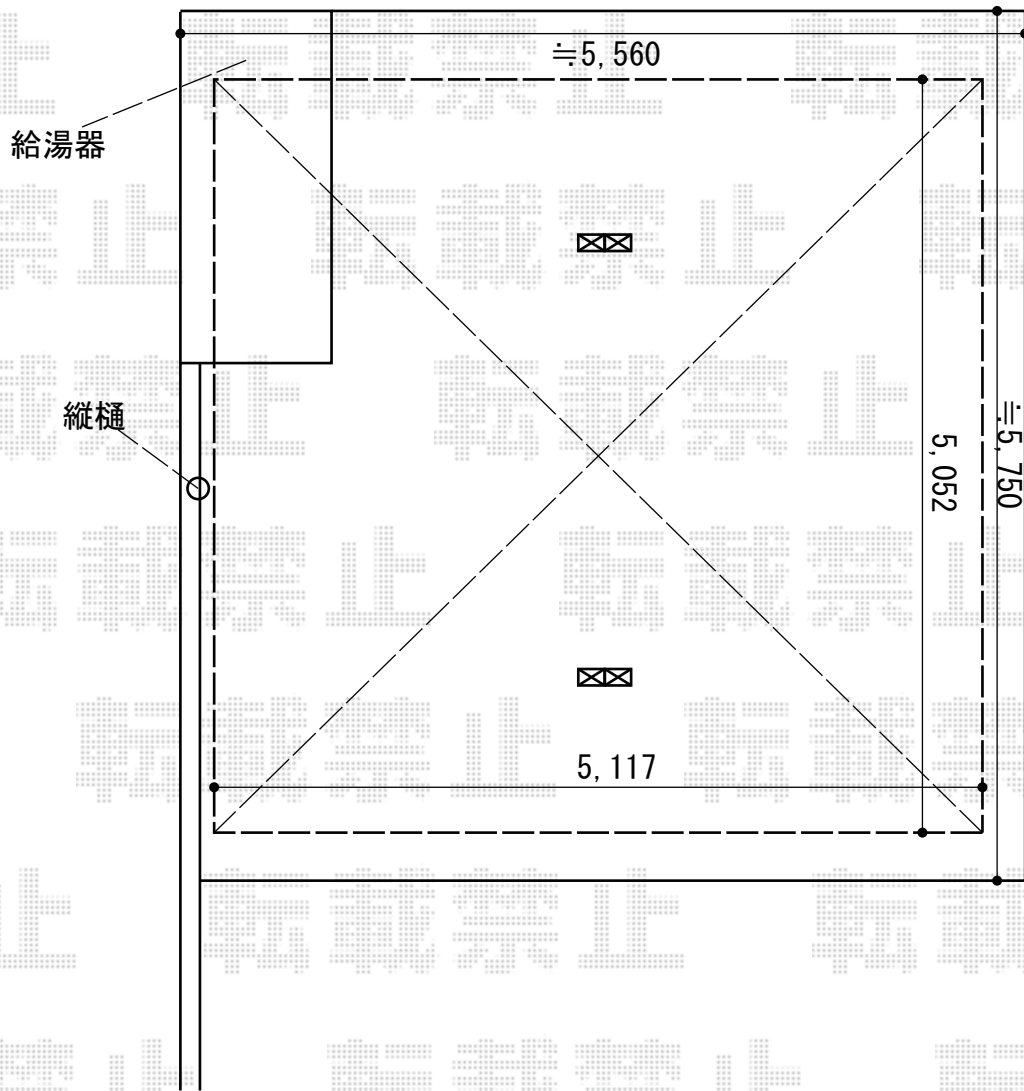

カーポート工事 施工概略図

Value Select プレシオスポート Y合掌 積雪~20cm対応
幅= 5,117mm(24+27タイプ)
奥行= 5,052mm
色: チャコールブラック
屋根材: 熱線遮断ポリカーボネート (スカイブルーマット調)
柱仕様: ハイルフ柱仕様 (有効高 約2,250mm)

2014-6-231892

担当者

岩崎