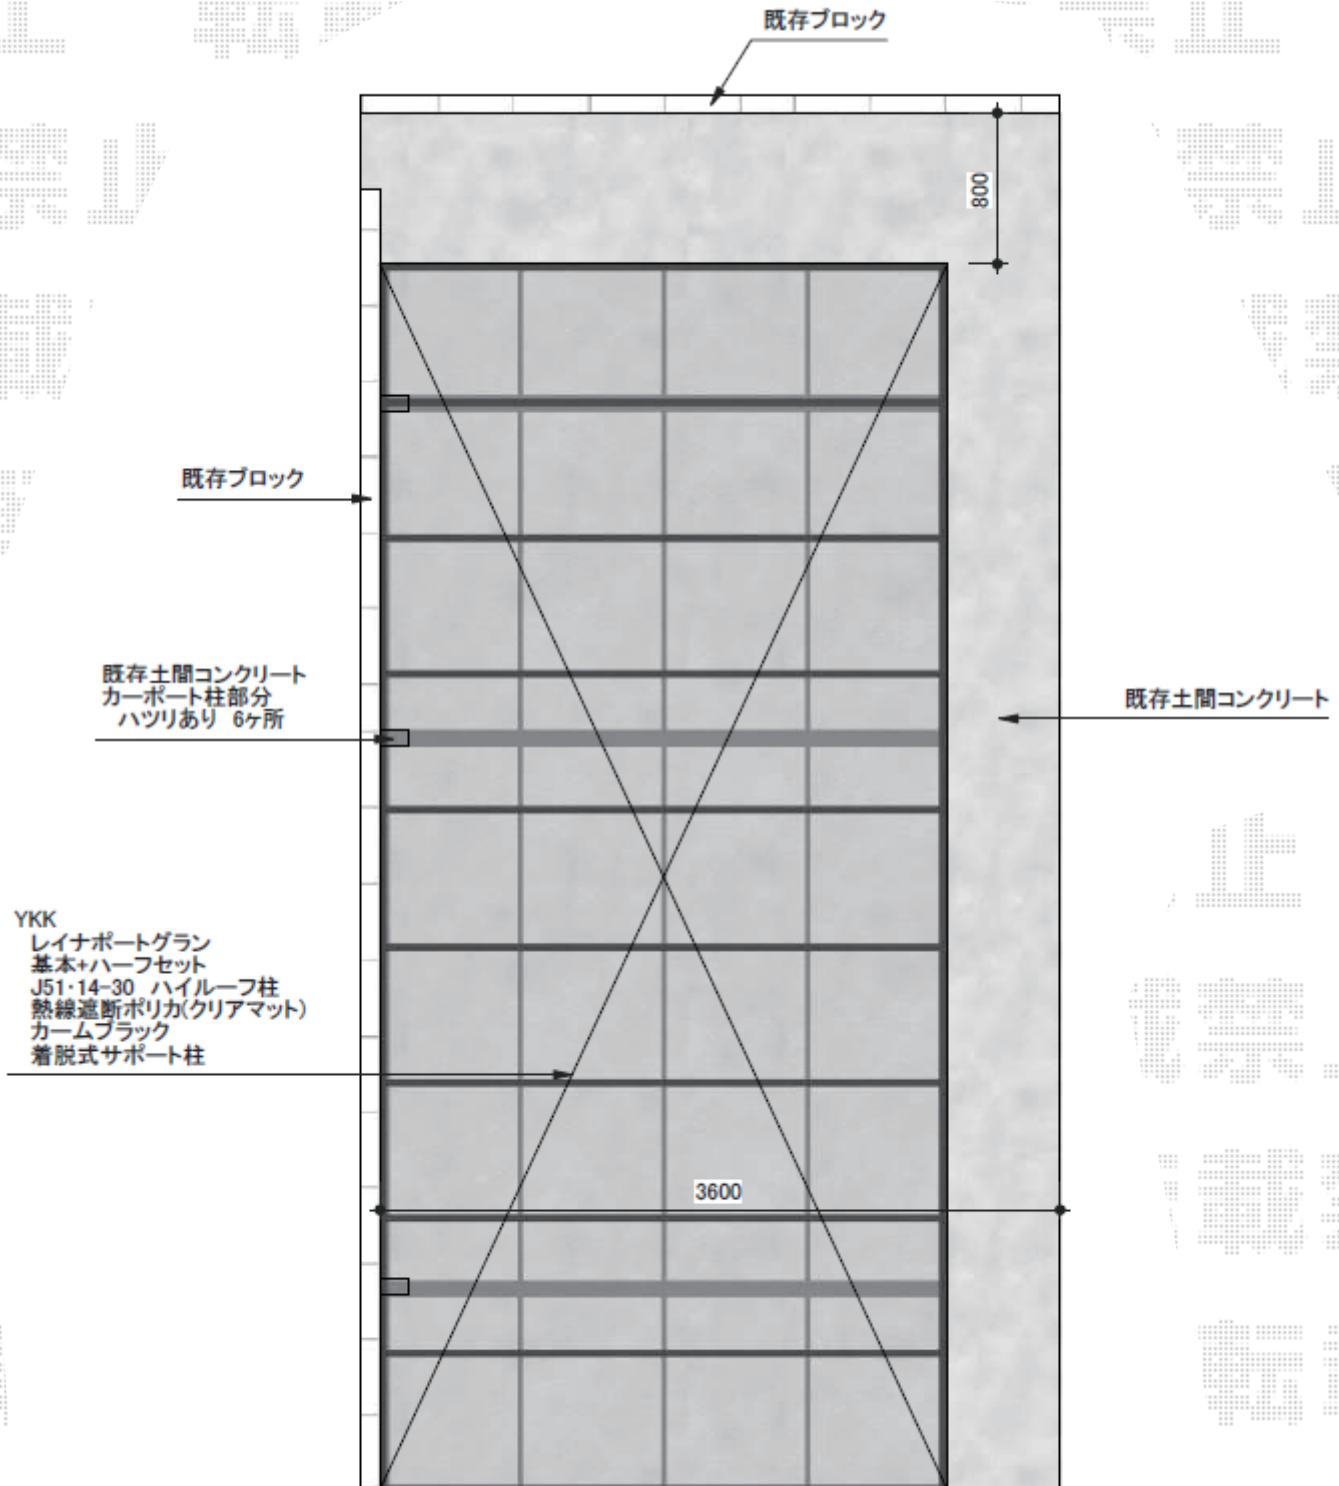

カーポート 施工概略図

YKK AP レイナポートグラン 延長 積雪~20cm対応
幅= 3,000mm
奥行= 6,484mm
色： カームブラック
屋根材： 熱線遮断ポリカーボネート(クリアマット)
柱仕様： ハイルフ柱仕様 (有効高 約2,350mm)

YKK AP レイナポートグラン 着脱式サポート 標準・ハイルフ兼用
2本入り×1セット
1本入り×1セット

担当者

岩崎