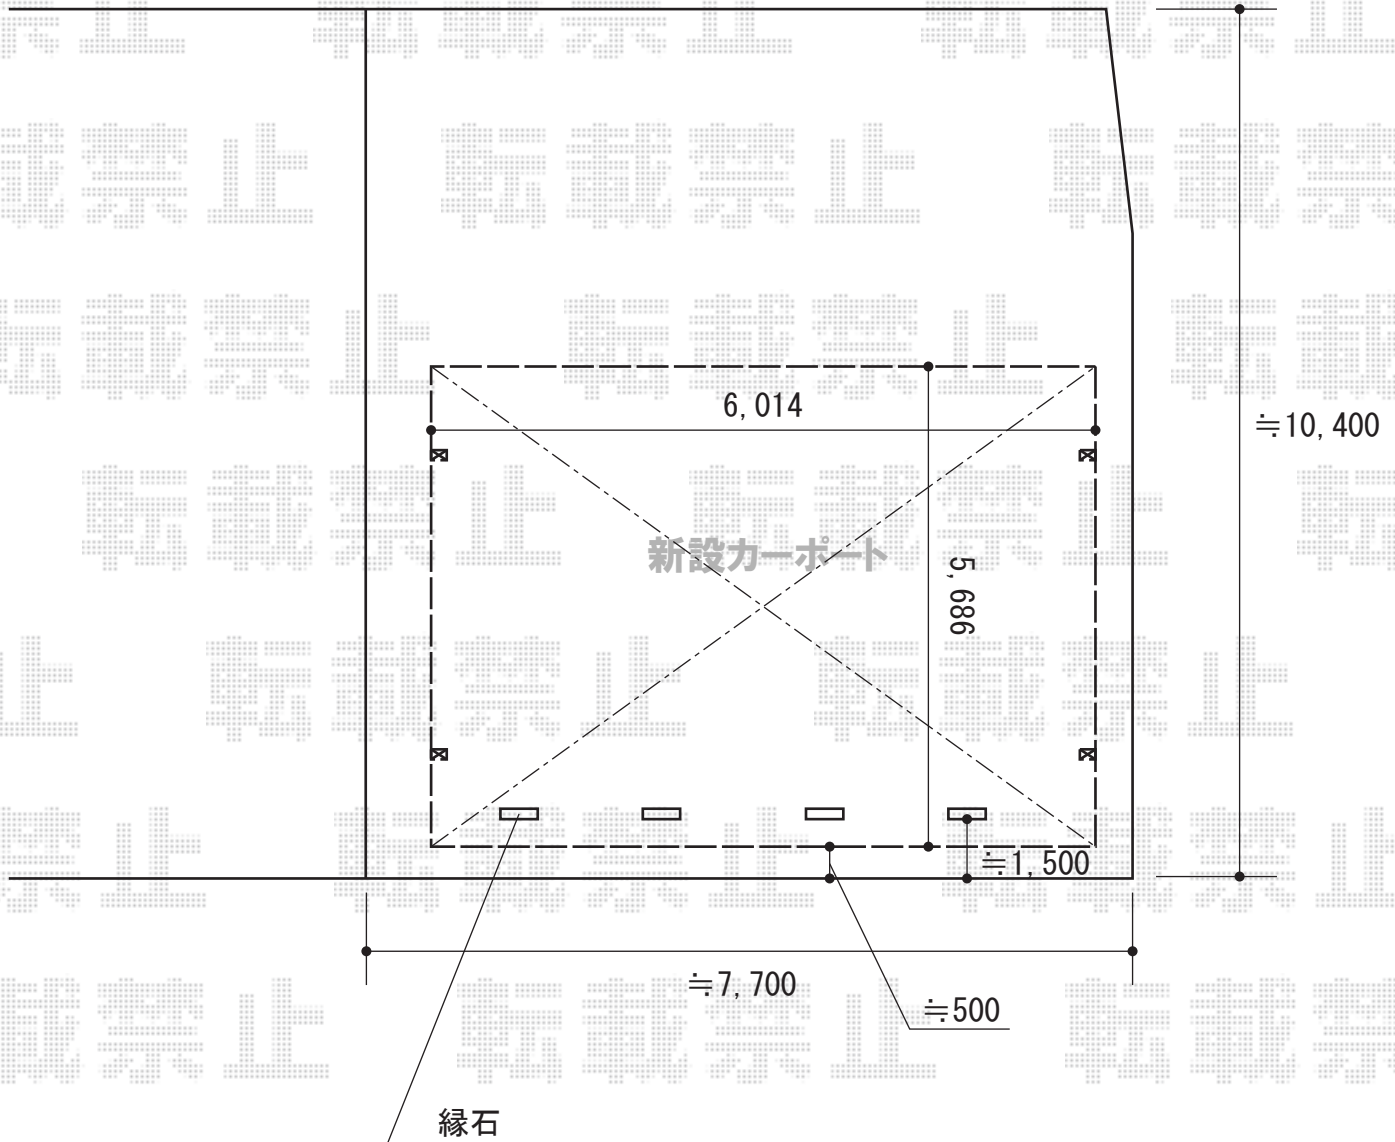

カーポート工事 施工概略図

YKK AP レイナポートグラン M合掌 積雪~20cm対応  
幅= 6,014mm  
奥行= 5,768mm  
色： ホワイト  
屋根材： 熱線遮断ポリカーボネート（アースブルーマット調）  
柱仕様： ハイルーフ柱仕様（有効高 約2,350mm）

YKK AP レイナポートグラン M合掌用 屋根ふき材補強部品  
色： カームブラック  
数量： 2セット

2014-6-231985