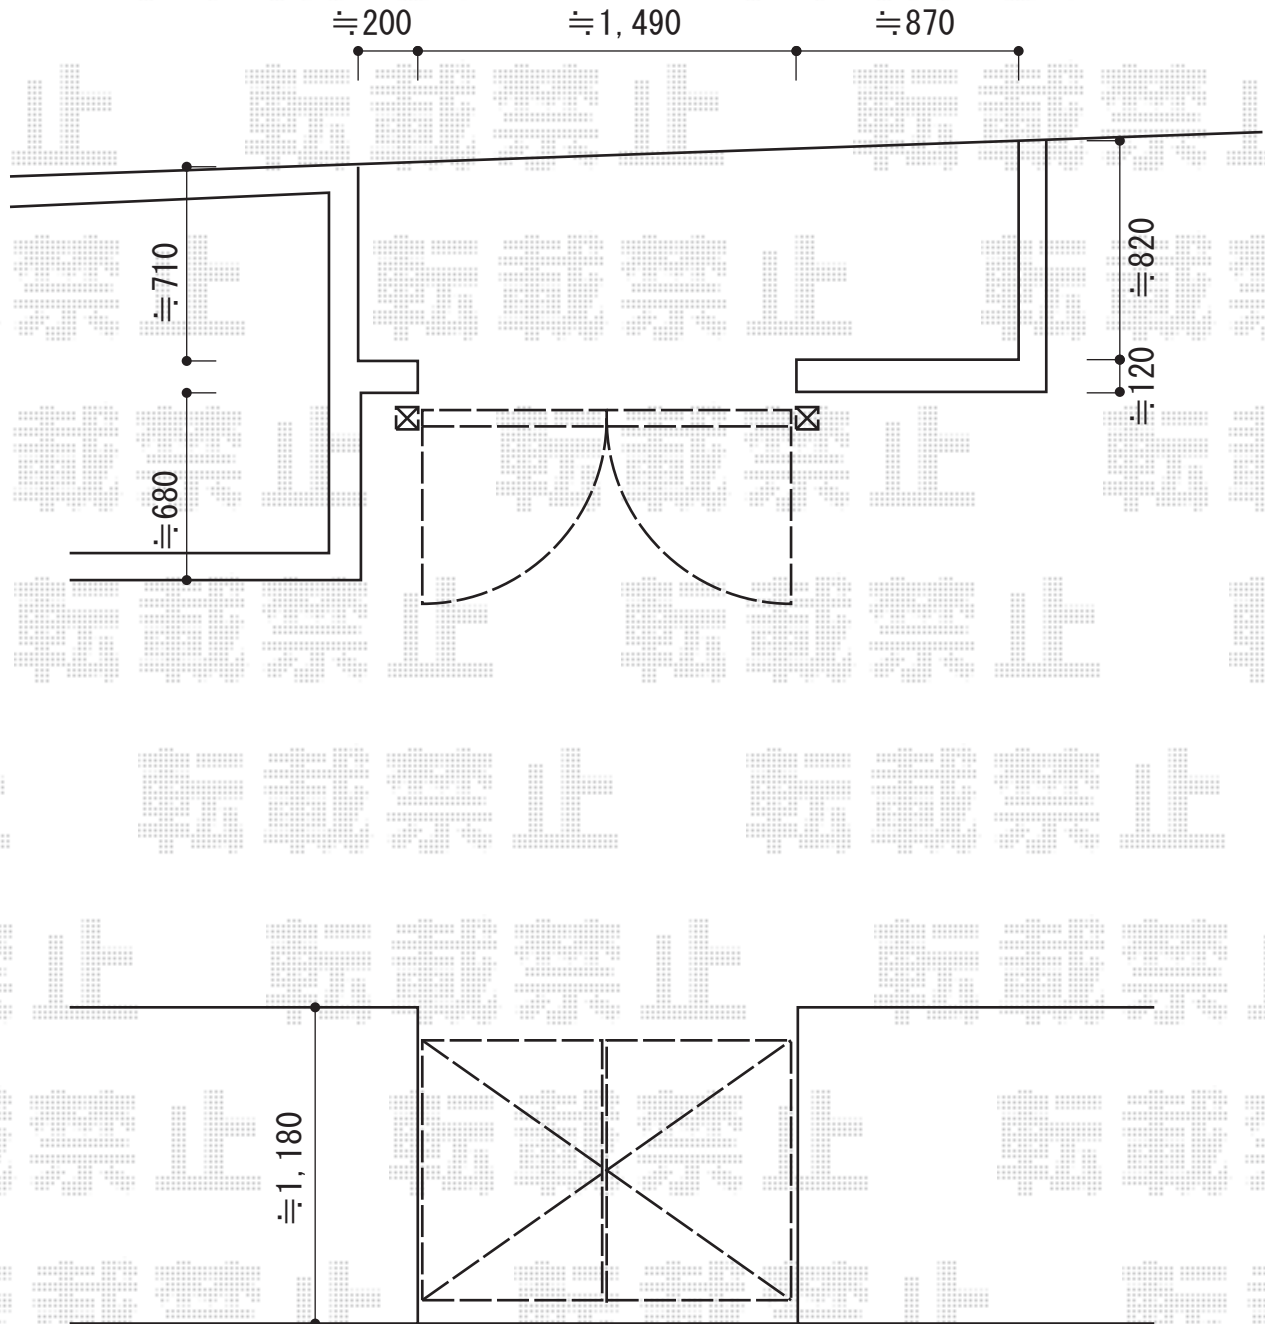

門扉 施工概略図

TOEX ライシス門扉 8型 ダイヤ格子 両開き 柱使用
扉1枚 (W×H) = (700mm×1,000mm)
色：アイボリーホワイト
錠：【仮】シリンダーRD錠
開き：内開き

2014-6-232055

担当者

松保