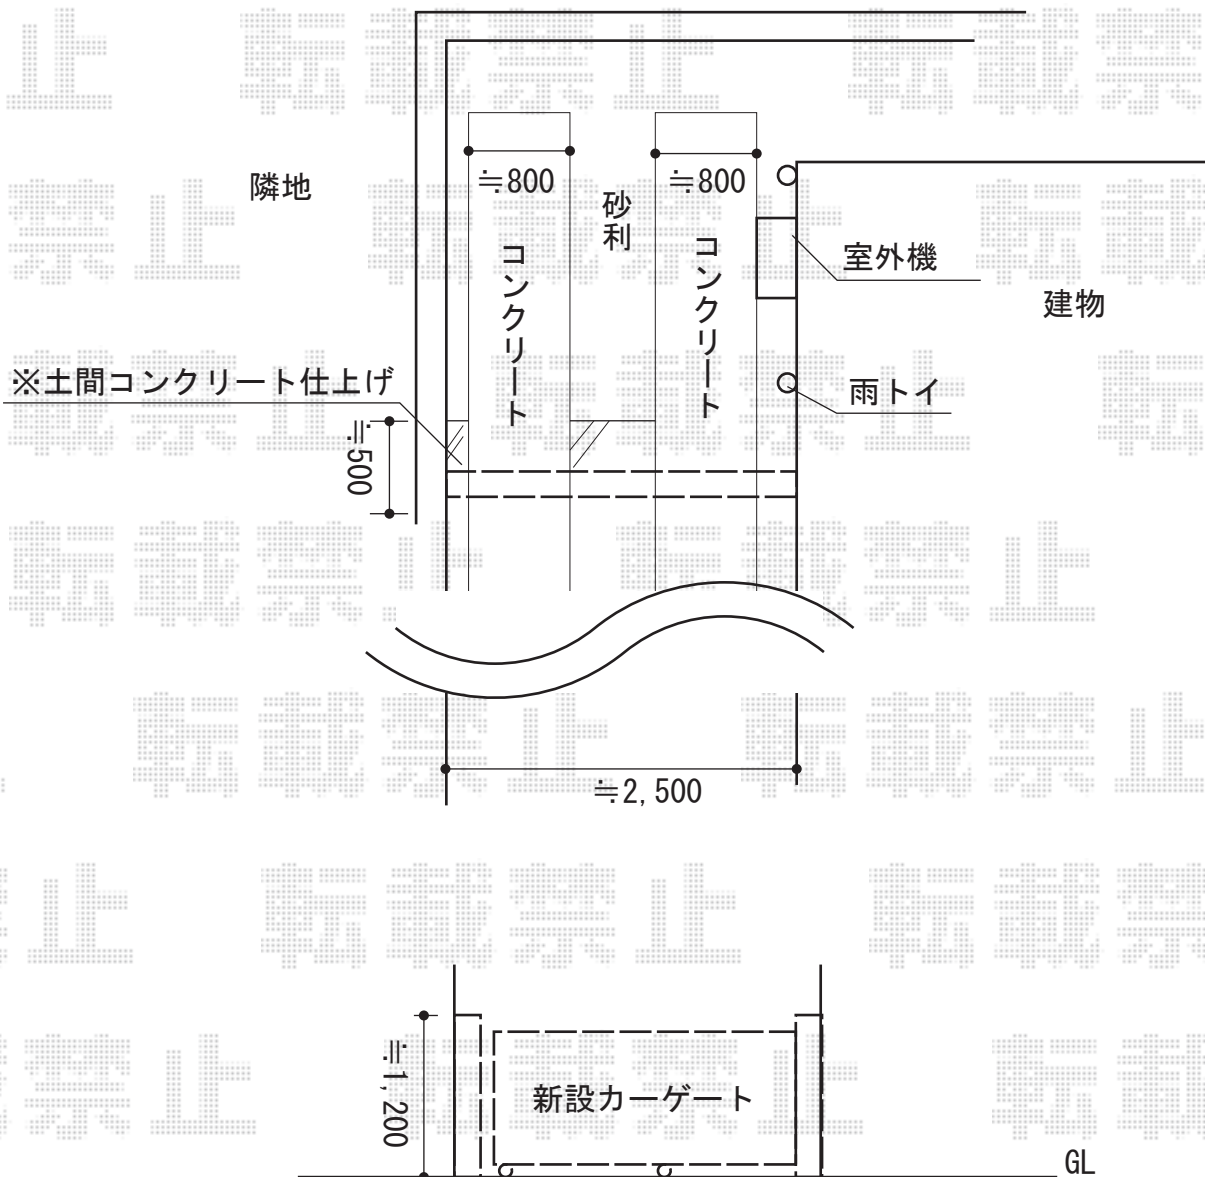

カーゲート 施工概略図

Value Select トリップゲート ペットガード型 ノンレール 片開き 26S
開口幅= 2,551mm
全幅= 2,651mm
たたみ幅= 516mm
高さ= 1,200mm
色：ステンカラー
キャスター数：2箇所
落棒数：1本
吊元柱：外観右側

2014-6-232166

担当者

松本