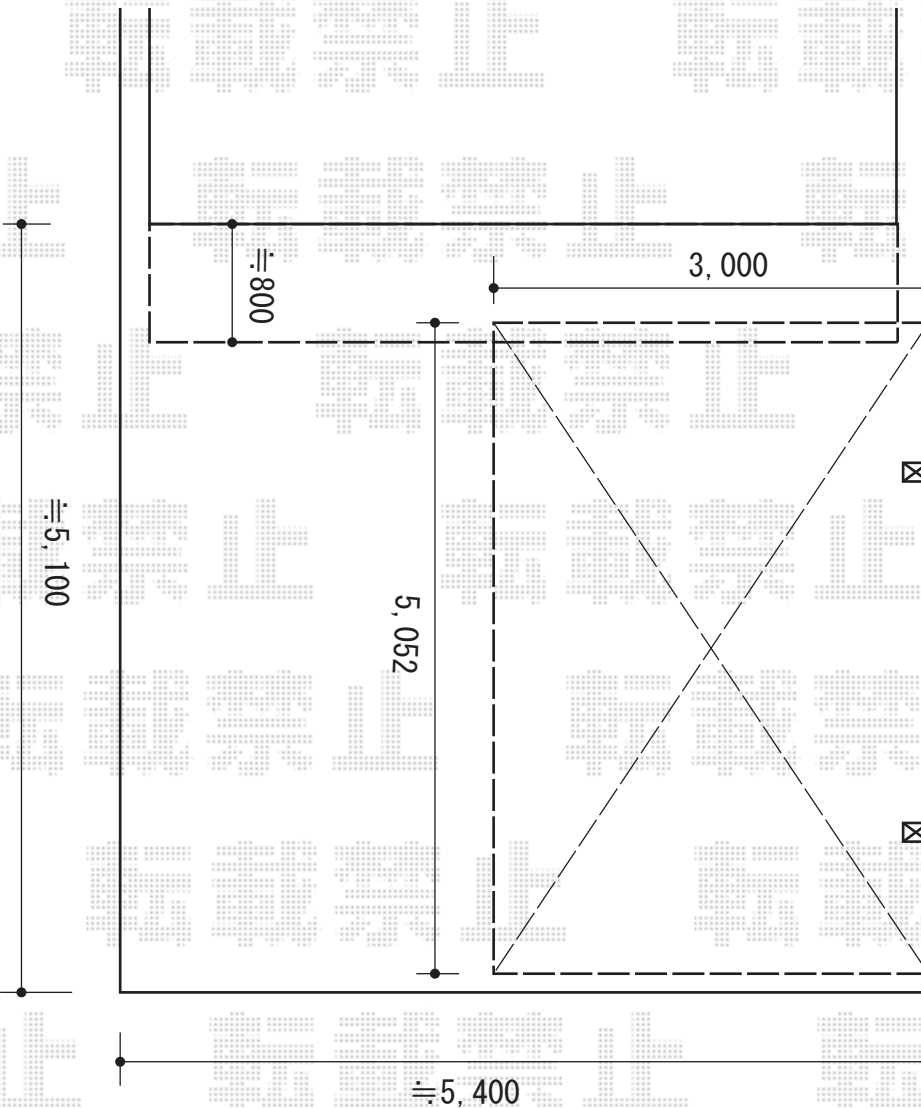

カーポート工事 施工概略図

YKK AP レイナポートグラン 積雪~20cm対応

幅= 3,000mm

奥行= 5,052mm

色： プラチナステン

屋根材： 熱線遮断ポリカーボネート(クリアマット)

柱仕様： ハイルフ柱仕様 (有効高 約2,350mm)

YKK AP レイナポートグラン用 着脱式サポート (2本入り)

色： プラチナステン

柱仕様： ハイルフ柱仕様 (有効高 約2,350mm)

数量： 1セット

2014-6-232269

担当者

塚田