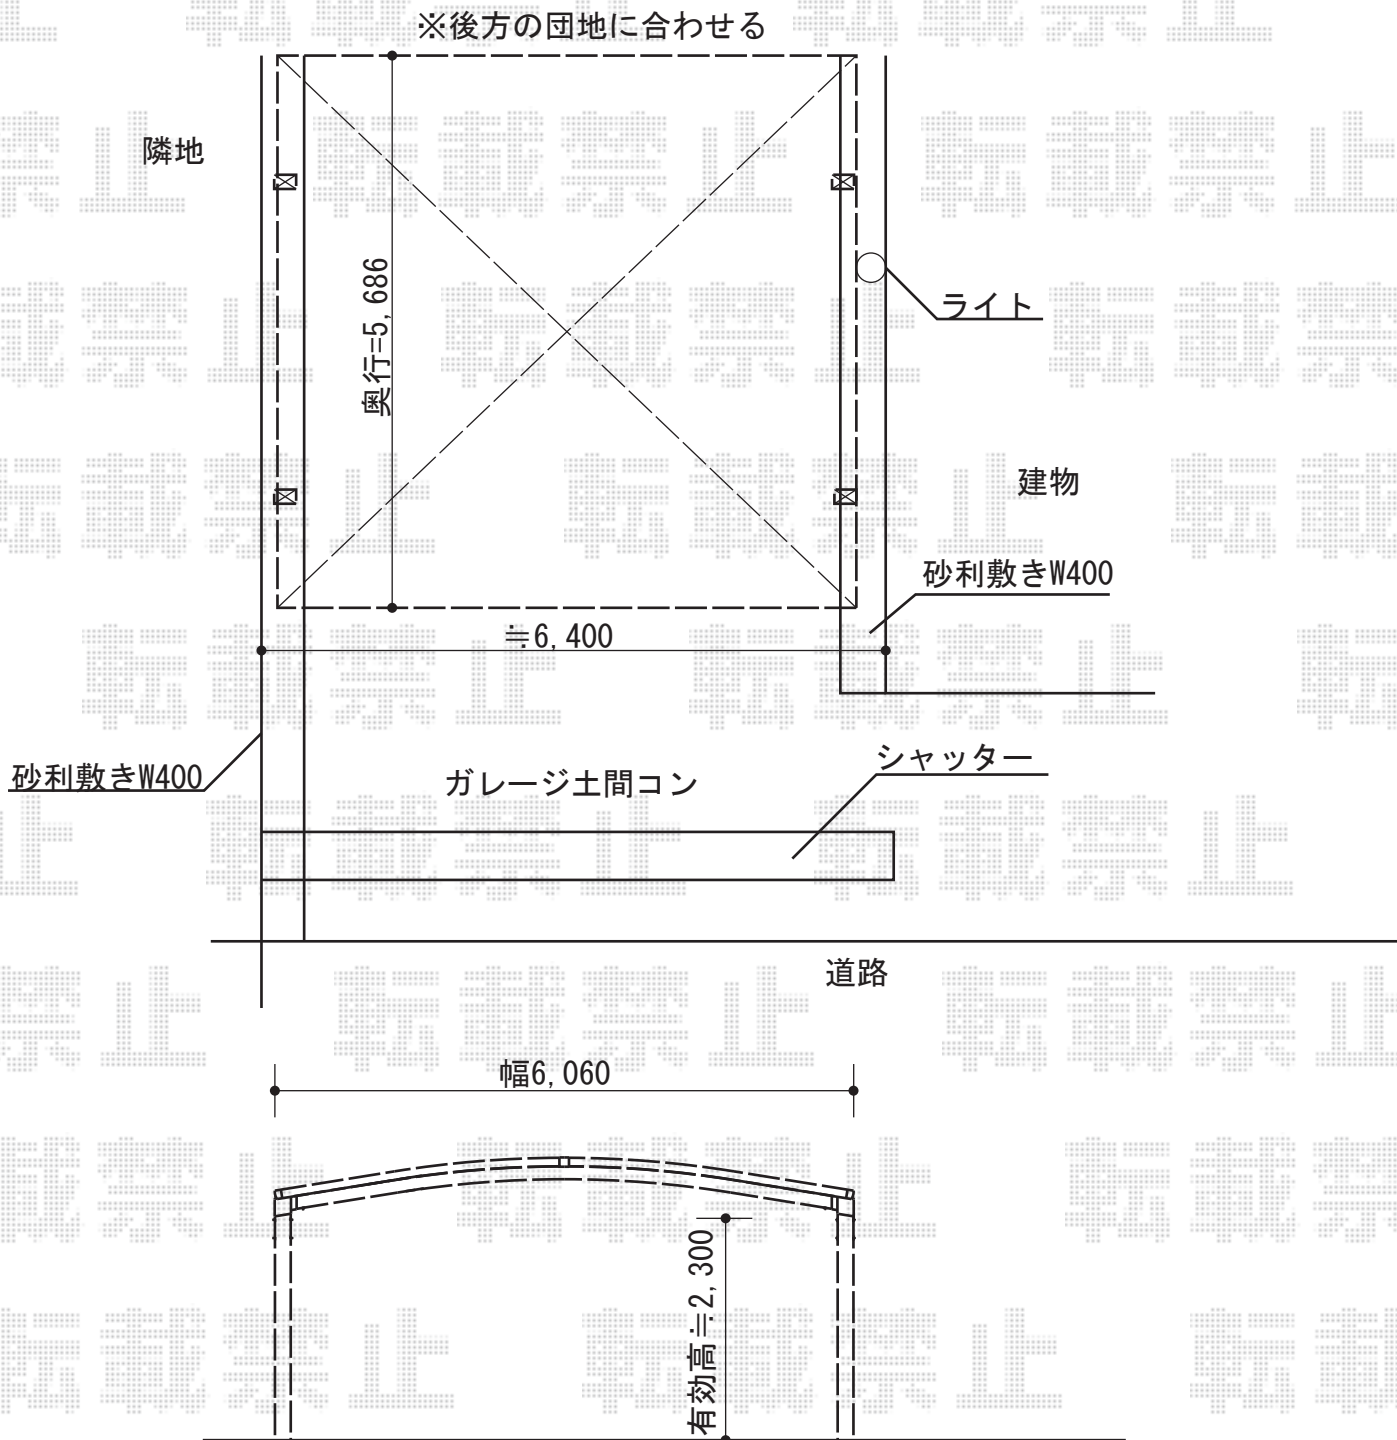

カーポート 施工概略図

トステム カーブポートシグマIII ワイド 積雪~20cm対応
幅= 6,060mm
奥行= 5,686mm
色： シャイングレー
屋根材： 熱線吸収アクアポリカーボネート（ライトブルー）
柱仕様： ロング柱23仕様（有効高 約2,300mm）

2014-6-232273

担当者

酒井