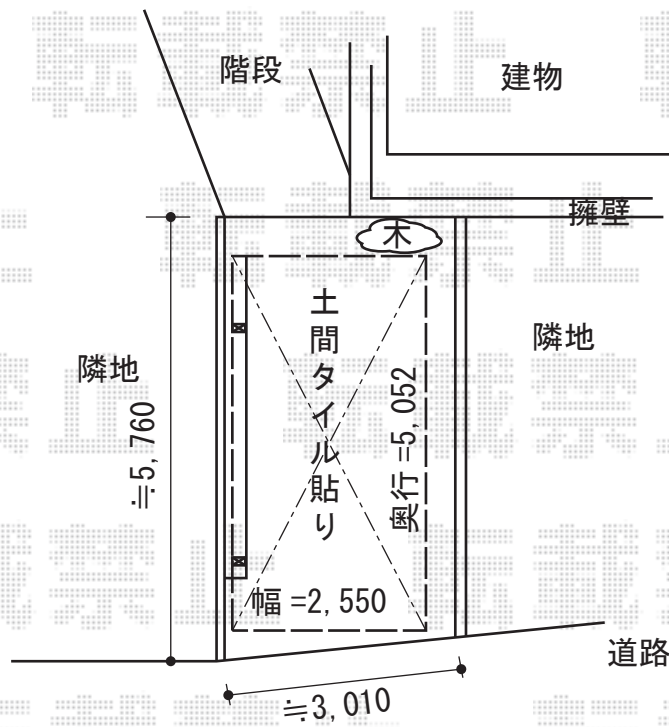

カーポート 施工概略図

YKK AP レイナポートグラン 積雪~20cm対応
幅= 2,550mm
奥行= 5,052mm
色： プラチナステン
屋根材： ポリカーボネート（スモークブラウン）
柱仕様： ハイルフ柱仕様（有効高 約2,350mm）

2014-6-232292

担当者

塚田