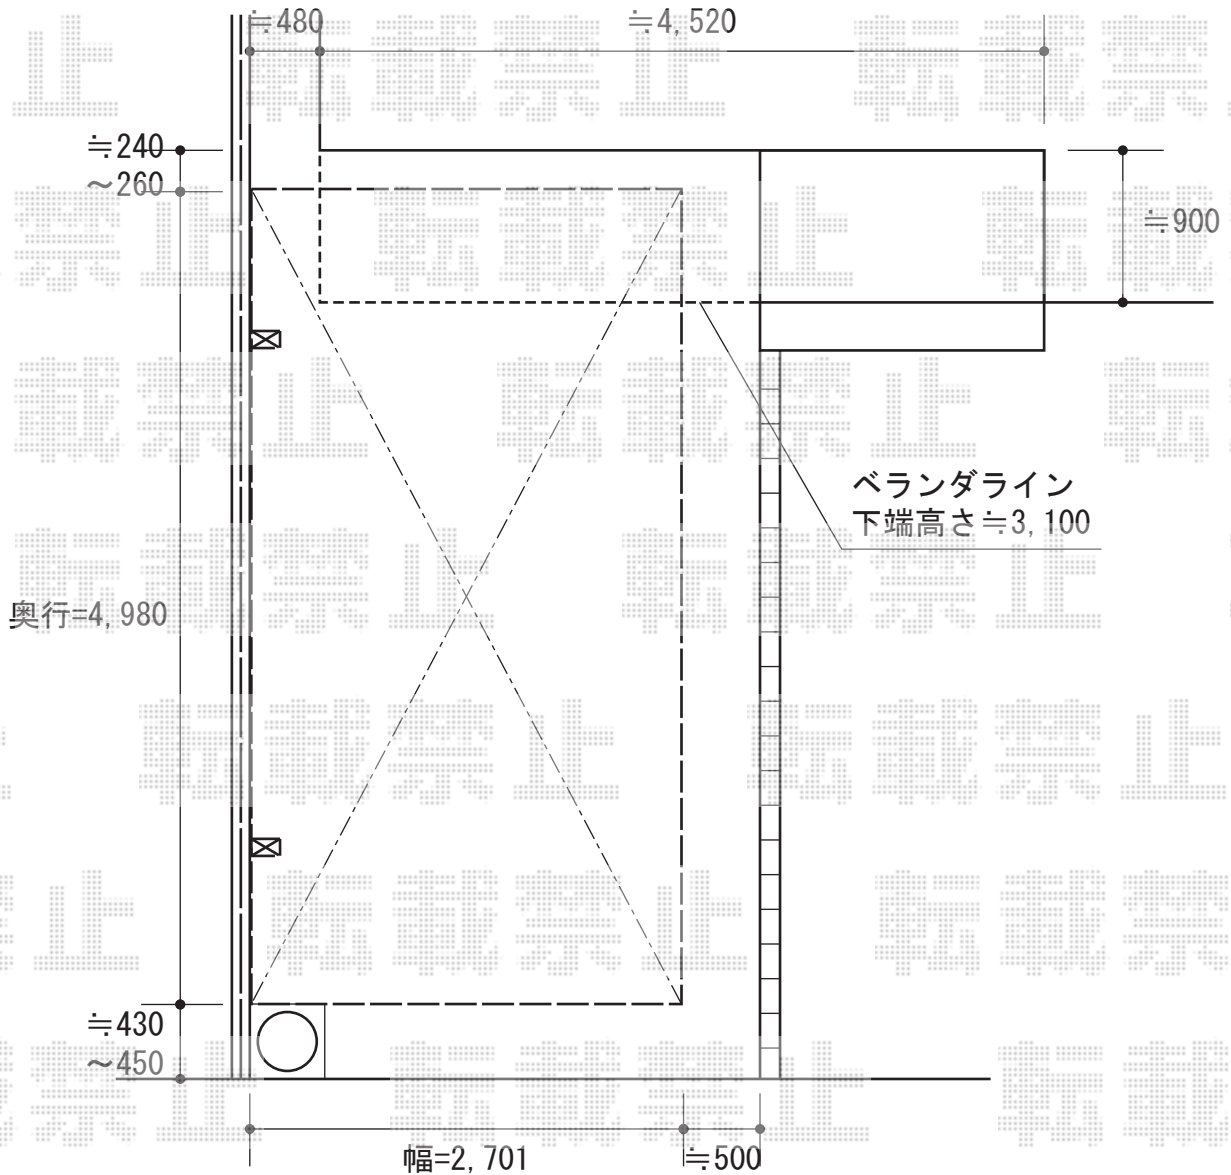

カーポート 施工概略図

トステム カーブポートシグマIII 積雪~20cm対応
幅= 2,701mm
奥行= 4,980mm
色： オータムブラウン
屋根材： ガリレポリカ（クリアマット・すりガラス調）
柱仕様： ロング柱23仕様（有効高 約2,300mm）

2014-6-232369

担当者

酒井