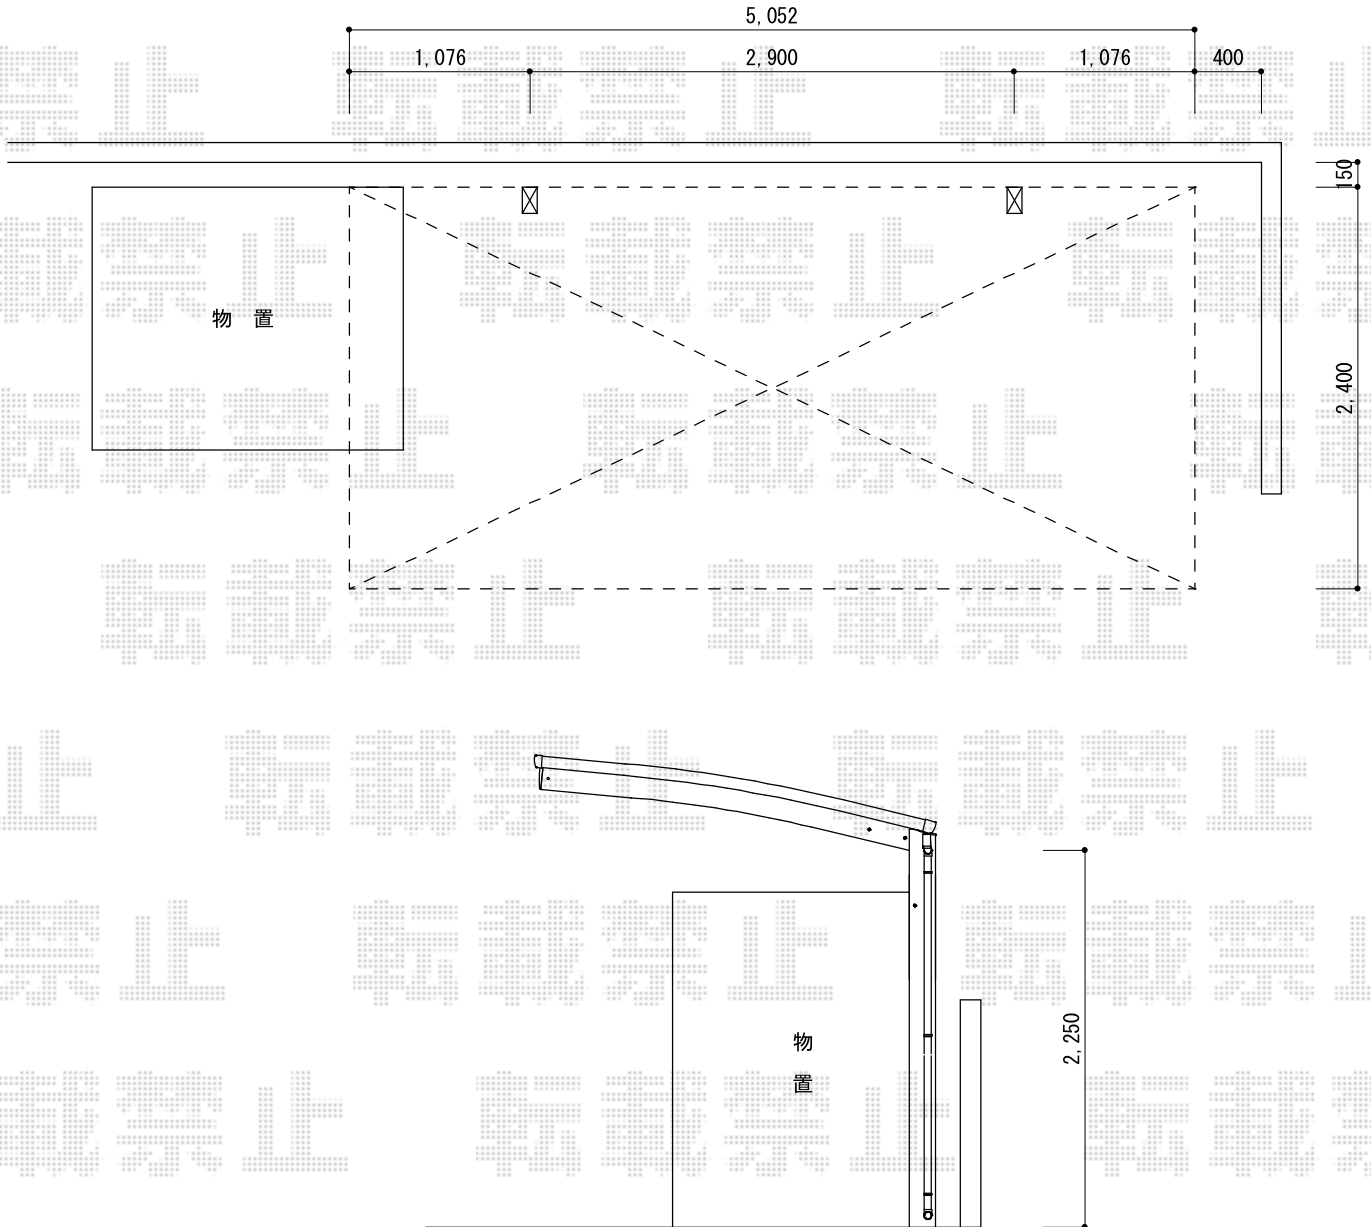

カーポート工事 施工概略図

Value Select プレシオスポート 積雪～20cm対応
幅= 2,400mm
奥行= 5,052mm
色： グレースブラウン
屋根材： ポリカーボネート（ガラスマット）
柱仕様： ハイルーフ柱仕様（有効高 約2,250mm）

2014-6-232371

担当者

谷岡