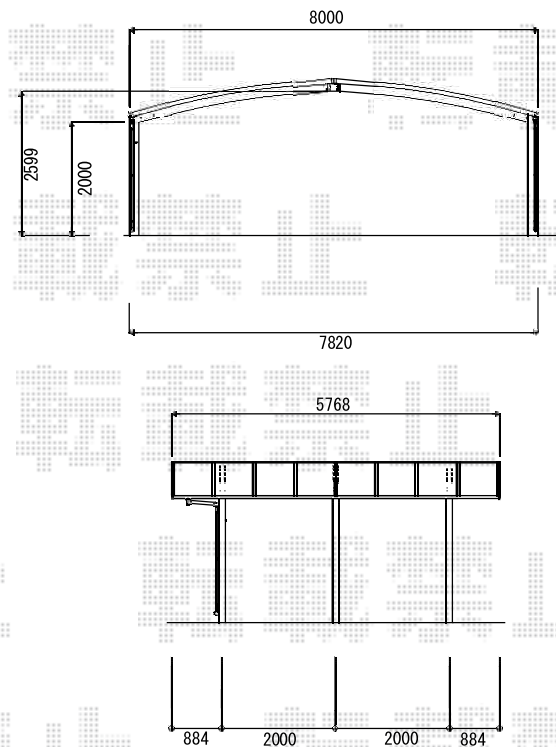

カーポート工事 施工概略図

石積みから350mmセットバック

YKK AP レイナトリプルポートグラン 積雪~20cm対応
 幅= 8,000mm
 奥行= 5,768mm
 色: ブラウン
 屋根材: 熱線遮断ポリカーボネート (アースブルーマット調)
 柱仕様: 標準柱仕様 (有効高 約2,000mm)

YKK AP レイナトリプルポートグラン 屋根ふき材補強部品
 数量: 3セット