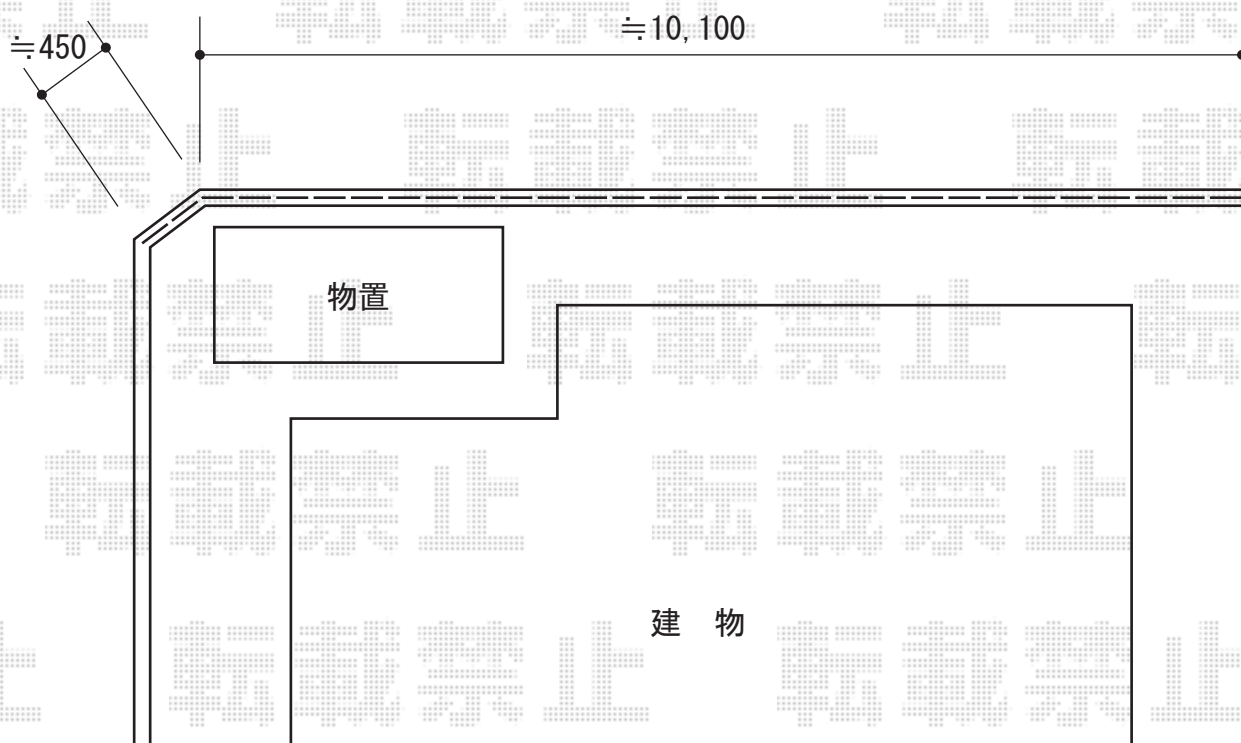

## フェンス 施工概略図

TOEX ハイサモア フリーポールタイプ  
本体1枚 (W×H) = (1,975.5×800mm) × 6枚  
柱仕様： T-8×8本  
コーナー継手セットA： 1セット  
エンドキャップ： 1セット  
色： アイボリーホワイト

2014-6-232380

担当者

柘田