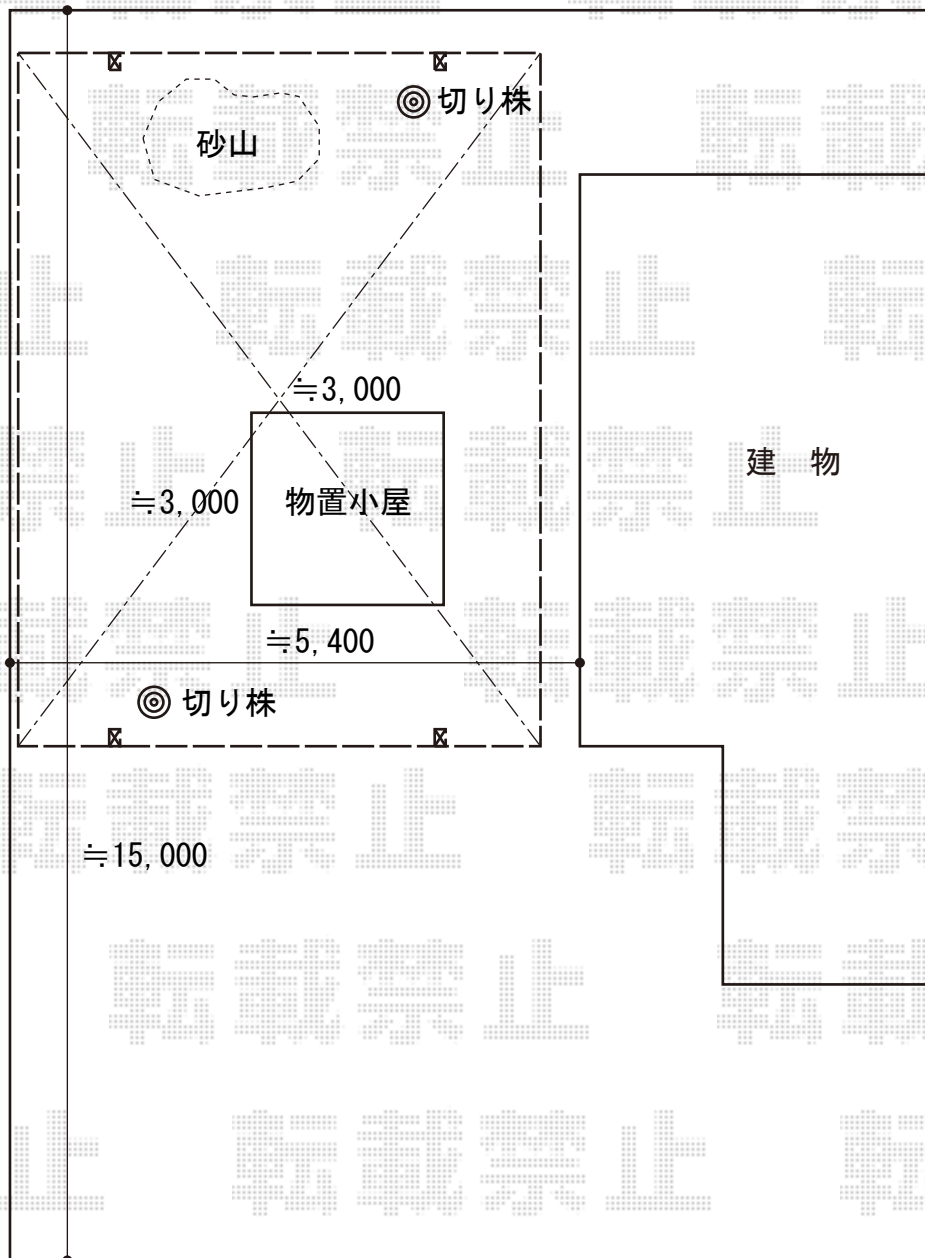

カーポート工事 施工概略図

YKK AP エフルージュ トリプル 積雪～20cm対応
幅= 7,108mm
奥行= 5,052mm
色： プラチナステン
屋根材： 熱線遮断ポリカーボネート(クリアマット)
柱仕様： ハイルフ柱仕様 (有効高 約2,350mm)

2014-6-232382	担当者	酒井
---------------	-----	----