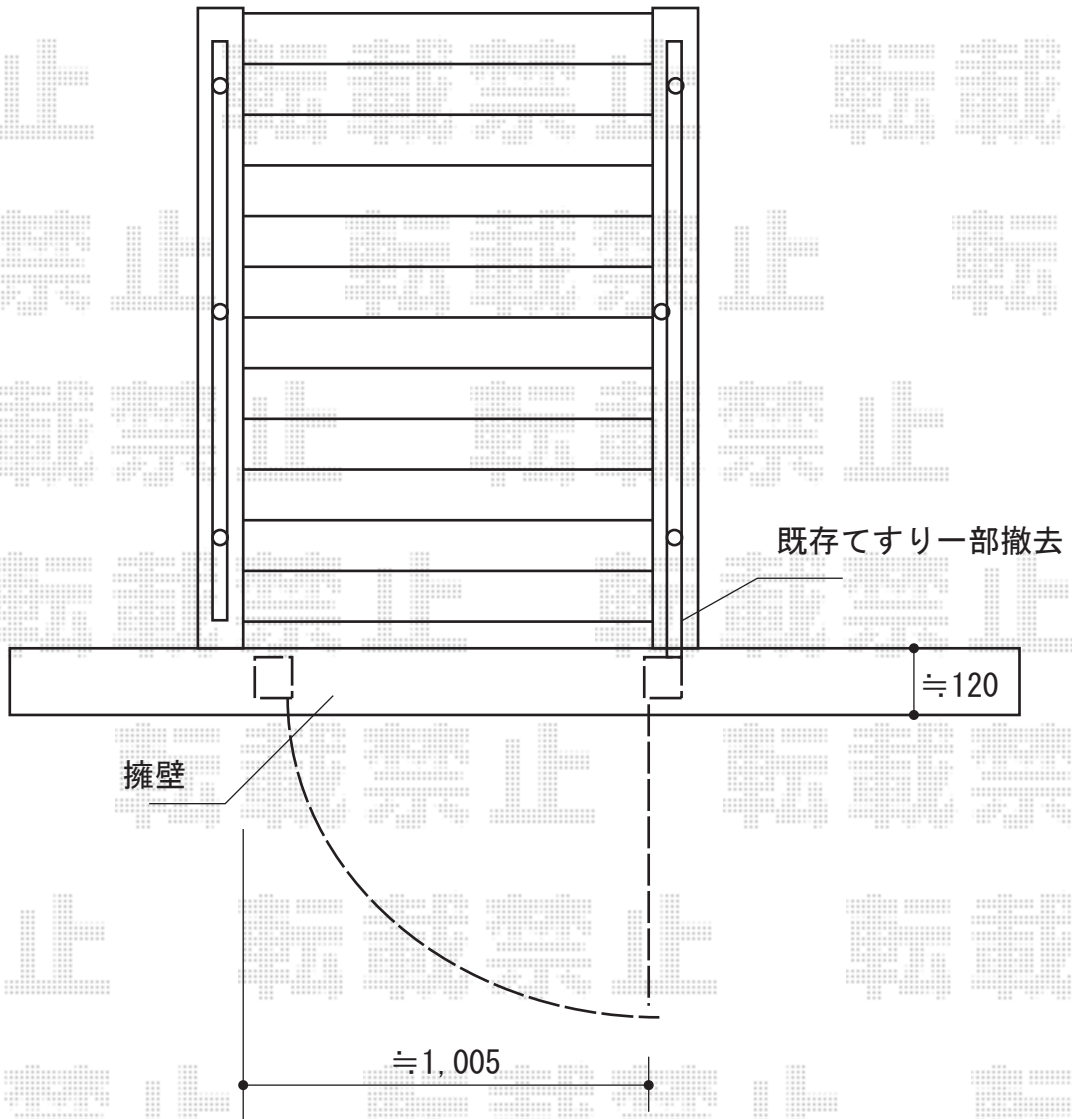

# 門扉 施工概略図

TOEX ラフィーネ門扉1型 片開き 柱使用  
扉幅 = 800mm  
扉高 = 1,200mm  
色 : アイアンブラック  
錠 : アームRF錠  
開き : 外開き  
追加部材 : 外開き用持ち送り

2014-6-232397

担当者

松保