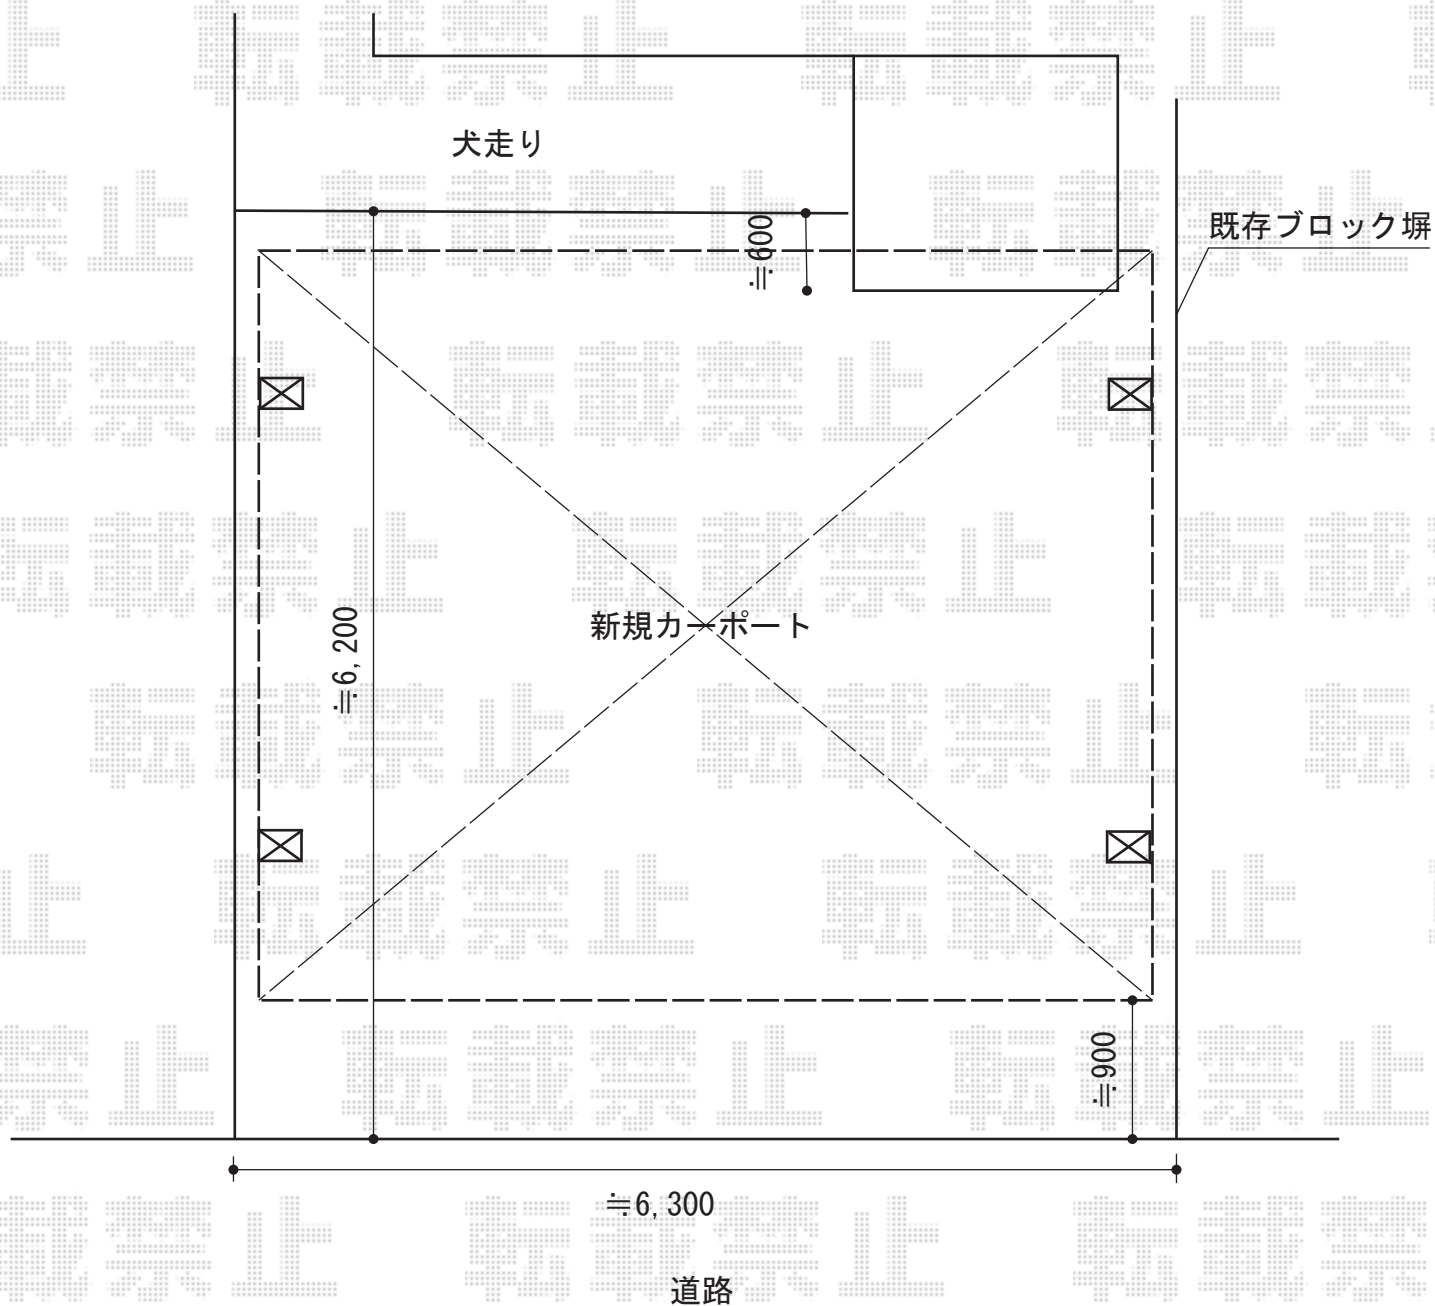

# カーポート工事 施工概略図

YKK AP レイナツインポートグラン 積雪～20cm対応  
幅= 5,983mm  
奥行= 5,052mm  
色： カームブラック  
屋根材： 熱線遮断ポリカーボネート(クリアマット)  
柱仕様： ハイルーフ柱仕様 (有効高 約2,350mm)

2014-6-232401

担当者

酒井