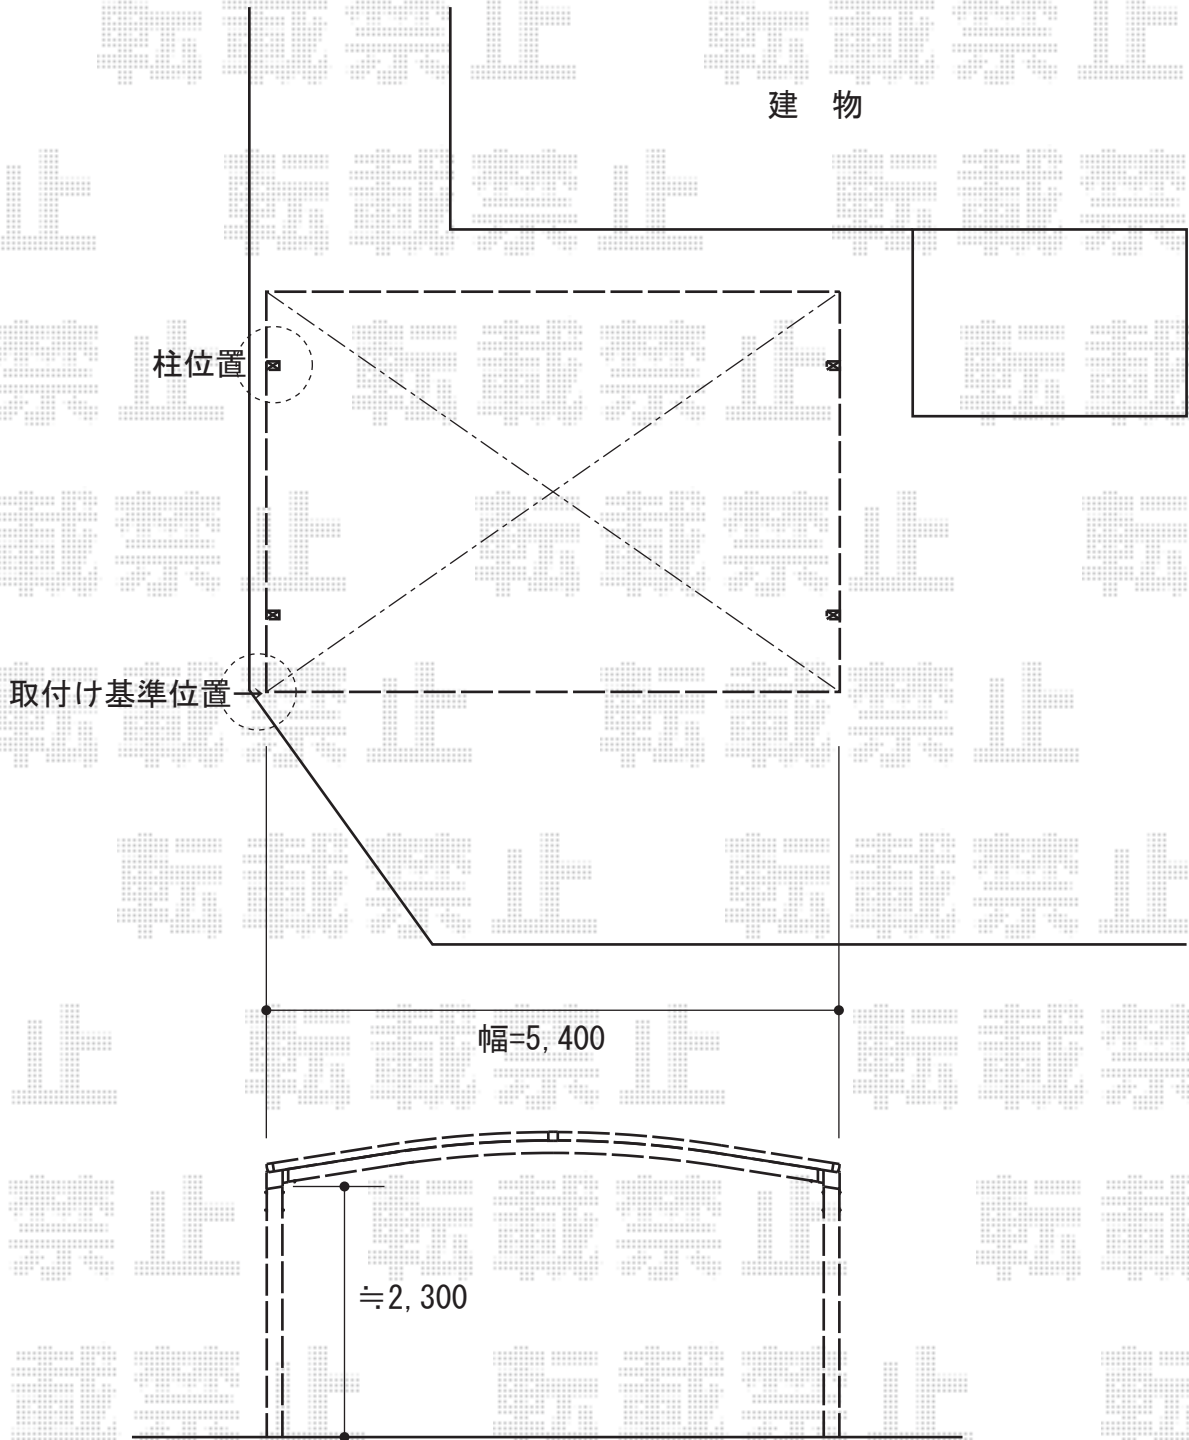

カーポート 施工概略図

トステム カーポートシグマIII ワイド 積雪~20cm対応
幅= 5,443mm
奥行= 4,980mm
色： ホワイト
屋根材： 熱線吸収ポリカーボネート（ライトブルーマット調）
柱仕様： ロング柱23仕様（有効高 約2,300mm）

2014-6-232471

担当者

岩崎