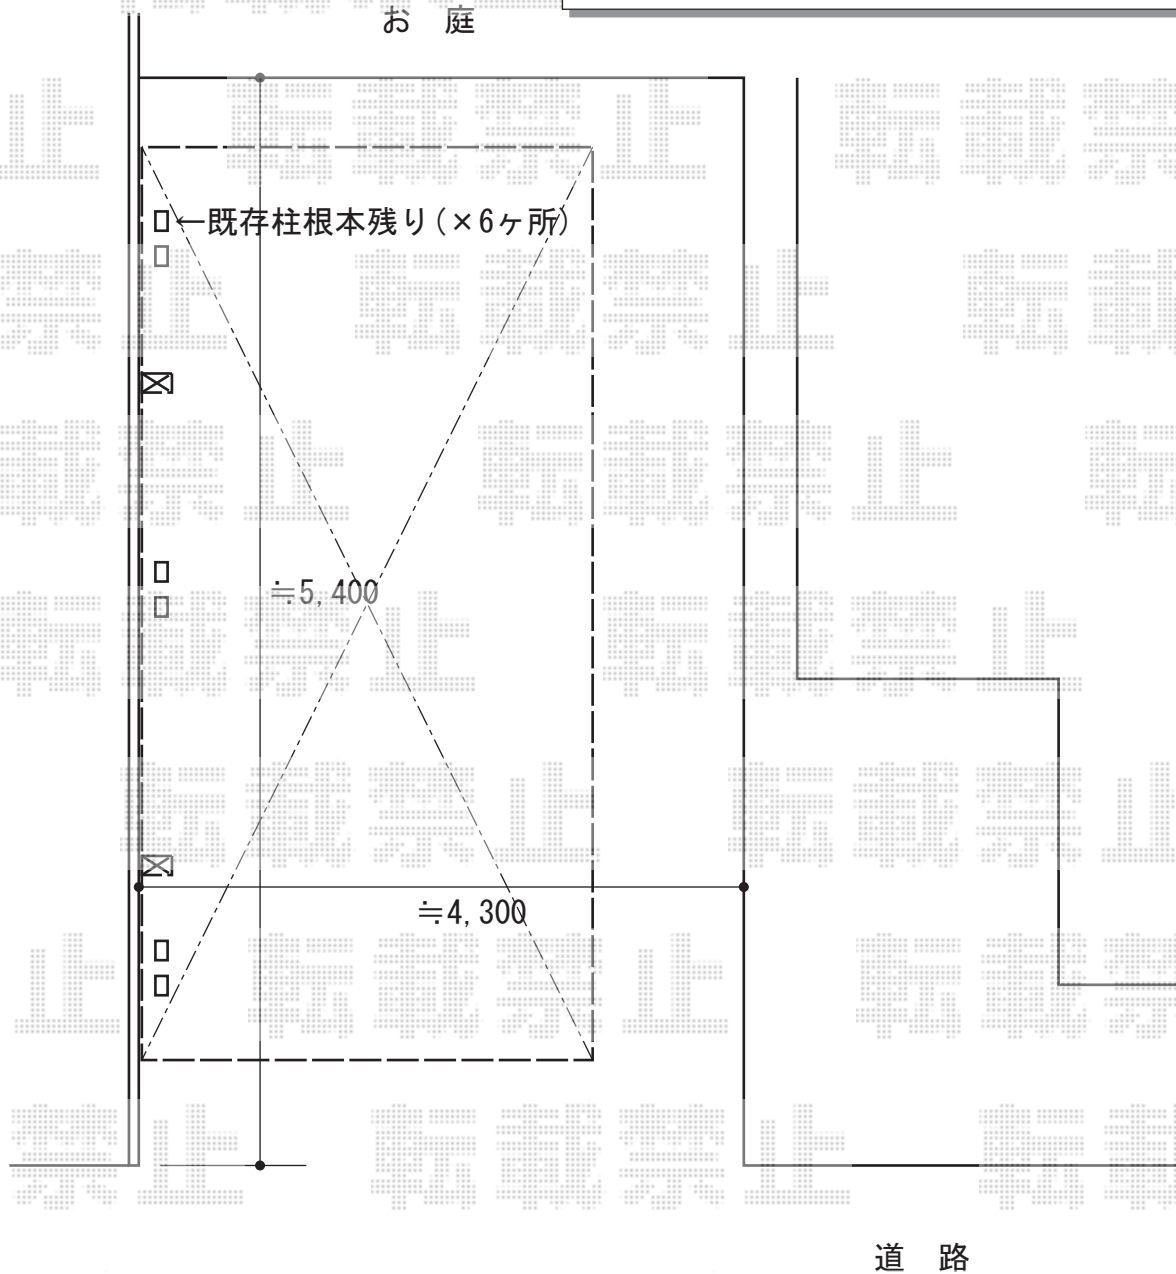

カーポート 施工概略図

Value Select プレシオサポート アルファ 積雪~20cm対応
幅= 2,702mm
奥行= 5,052mm
色 : ノーブルステン
屋根材 : ポリカーボネート (スカイブルー)
柱仕様 : ハイルーフ柱仕様 (有効高 約2,250mm)

2014-6-232473

担当者

酒井