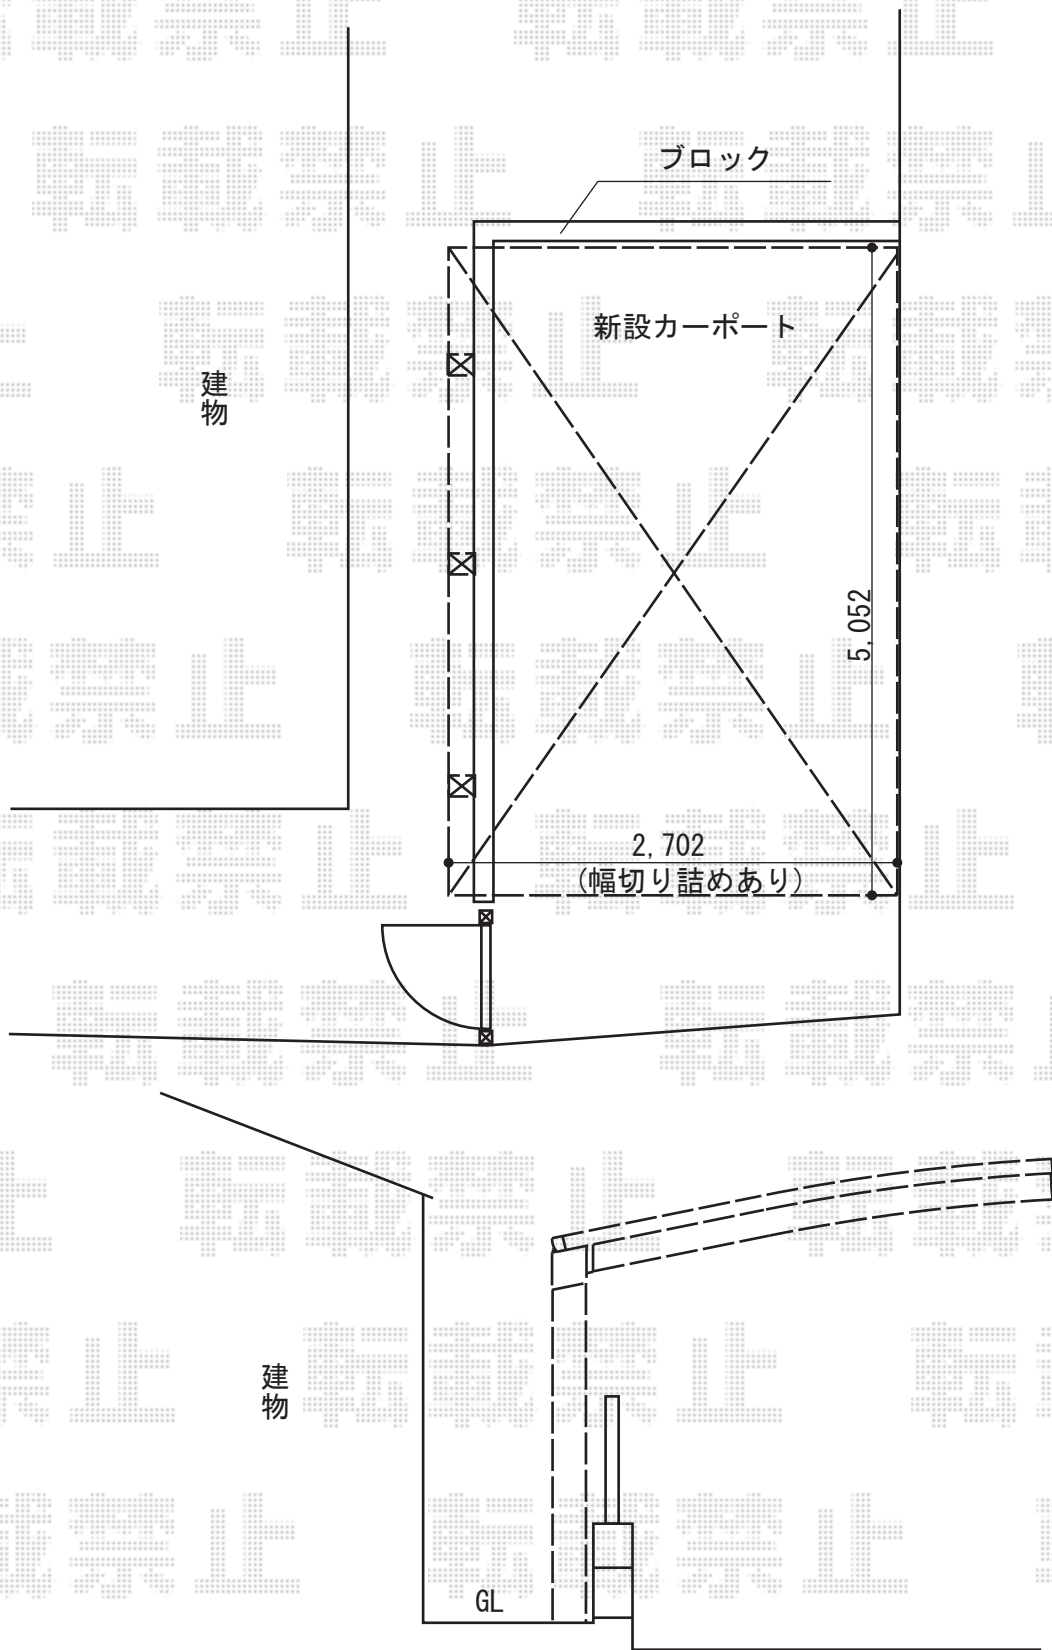

カーポート工事 施工概略図

YKK AP レイナキャップポートグラン50 積雪～50cm対応  
幅= 2,702mm  
奥行= 5,052mm  
色： ブラウン  
屋根材： ポリカーボネート（スモークブラウン）  
柱仕様： 標準柱仕様（有効高 約2,000mm）

2014-6-232483

担当者

酒井