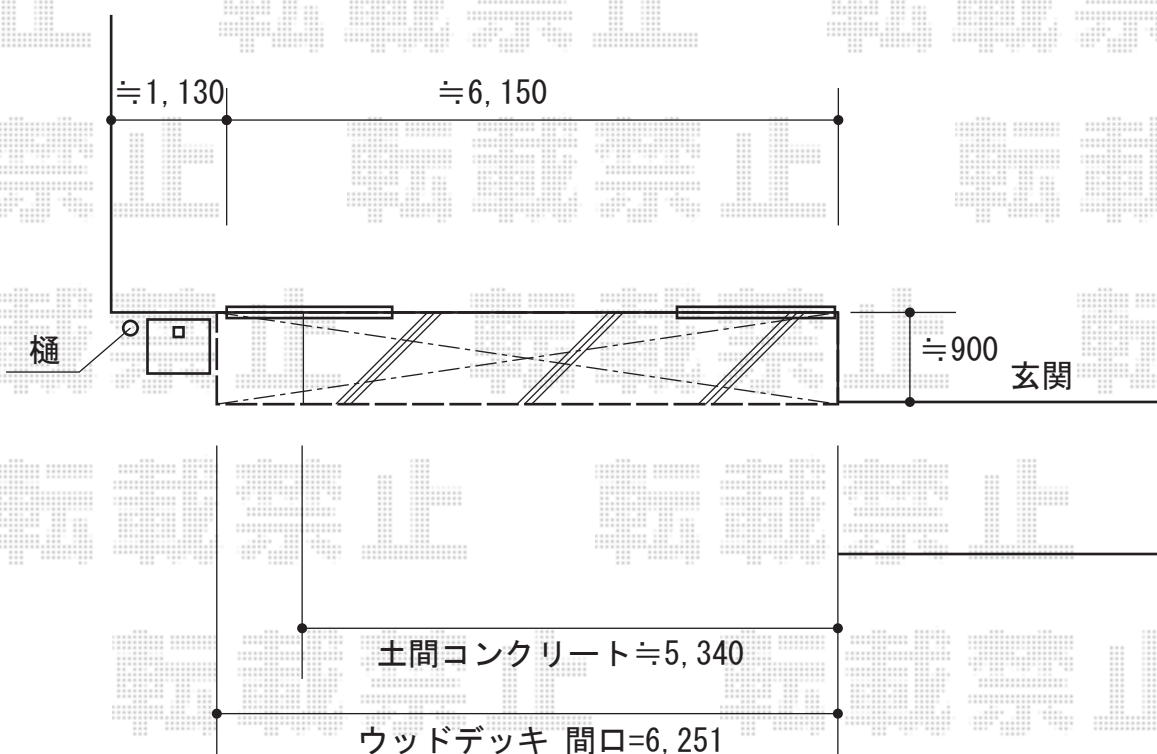

ウッドデッキ 施工概略図

YKK AP リウッドデッキ 200 連棟
間口=3.5間 (6,251mm)
出幅=3尺 (920mm)
色：ウォームグレイ
床板：縦貼り
束柱：Hタイプ (550~700mm) (束柱：プラチナステン)

2014-6-232490

担当者

伏見