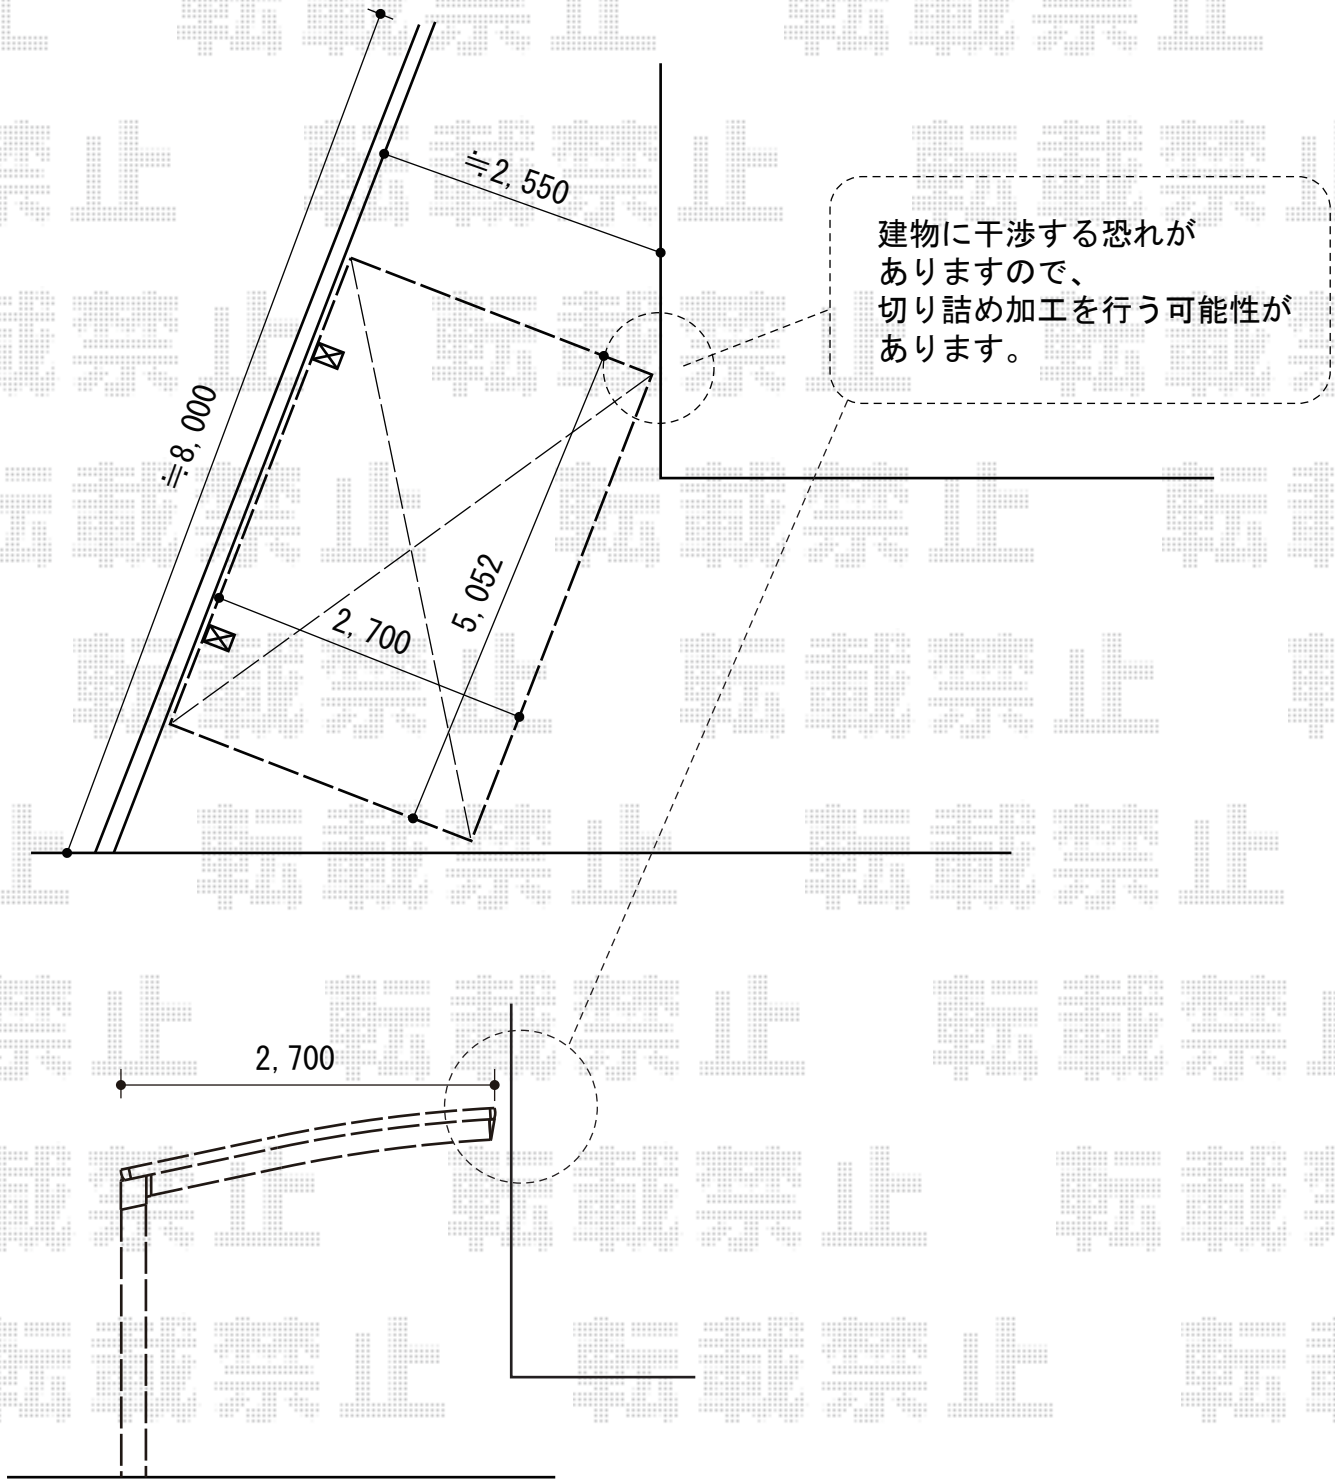

# カーポート工事 施工概略図

Value Select プレシオスポーツ 積雪～20cm対応  
幅= 2,700mm  
奥行= 5,052mm  
色： ノーブルステン  
屋根材： 熱線遮断ポリカーボネート（スカイブルーマット調）  
柱仕様： ハイルフ柱仕様（有効高 約2,250mm）

2014-6-232554

担当者

酒井